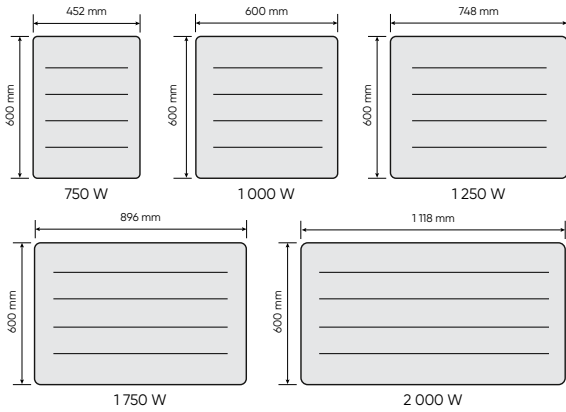

MODÈLES DISPONIBLES