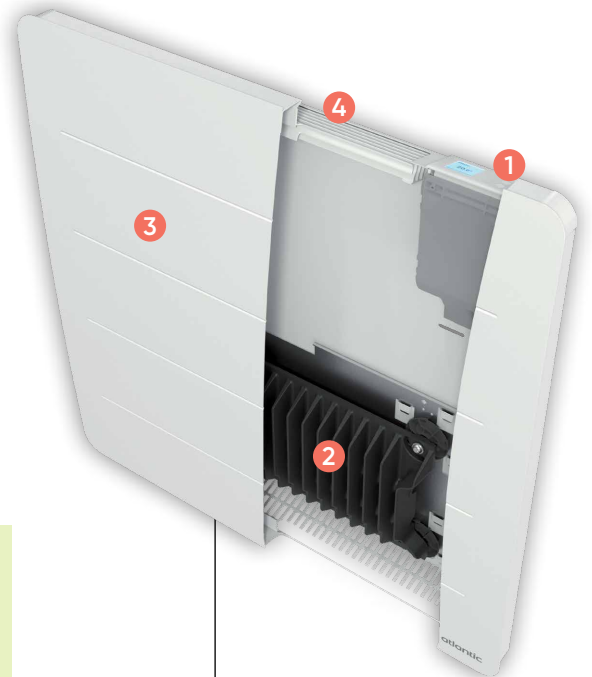

+ de design

- Façade galbée
- 3 formats :
 Horizontal Vertical Plinthe
- Modèle vertical : sortie d'air par le dessus
- 1 couleur :

Blanc Brillant
RAL 9016

MODÈLES DISPONIBLES

HORIZONTAL

PLINTHE

VERTICAL

NOUVEAU