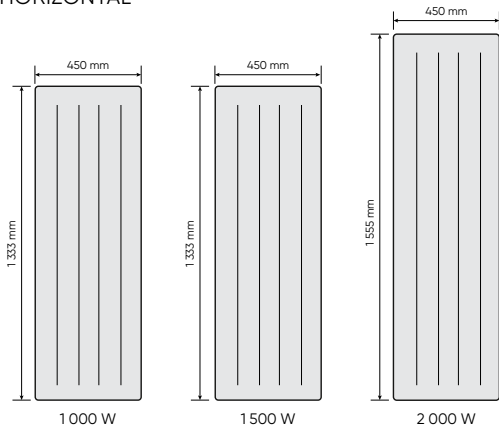

HORIZONTAL

PLINTHE