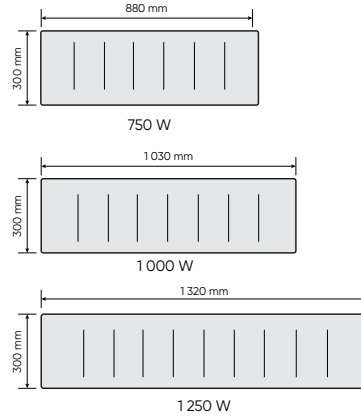

MODÈLES DISPONIBLES