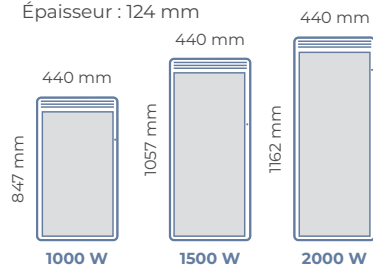

MODÈLES HORIZONTAUX

Épaisseur : 113 mm

MODÈLES VERTICAUX

Épaisseur : 124 mm

MODÈLES BAS

Épaisseur : 99 mm

Éléments de confort

- ◆ Les éléments ultra-rayonnants monoblocs et monométal en alliage spécial d'aluminium, sont conçus pour la réactivité du transfert de chaleur sur toute leur surface pour un rayonnement immédiat, dirigé vers le centre de la pièce
- ◆ Carrosserie du radiateur en acier avec revêtement polymérisé longue durée

Puissance (W)	L x H x Ép* (mm)	Poids (kg)	Réf. Blanc
HORIZONTAL			
300	450 x 440 x 113	3,8	M126110
500	532 x 440 x 113	4,4	M126111
750	532 x 440 x 113	4,4	M126112
1000	637 x 440 x 113	5,3	M126113
1250	742 x 440 x 113	6,1	M126114
1500	845 x 440 x 113	7,0	M126115
2000	1054 x 440 x 113	8,7	M126117
VERTICAL			
1000	440 x 847 x 124	7,0	M126213
1500	440 x 1057x 124	8,7	M126215
2000	440 x 1162 x 124	9,5	M126217
BAS			
500	640 x 284 x 99	3,7	M126311
750	850 x 284 x 99	4,7	M126312
1000	1060 x 284 x 99	5,8	M126313