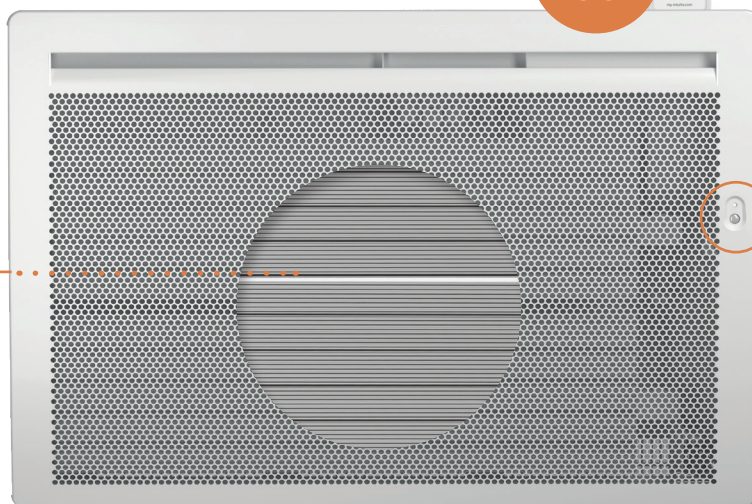

Muller Intuitiv
WITH Netatmo

EN SAVOIR PLUS

[Lien internet](#)

SCHÉMA DE PRINCIPE

BLANC SATINÉ

Détection de présence

Prise en compte immédiate d'un imprévu : une absence non programmée, un retour avancé, le détecteur adapte automatiquement la température de consigne du radiateur.

Intelligence Muller Intuitiv

Gère très précisément le fonctionnement de l'élément chauffant pour garantir le confort souhaité.

Corps de chauffe

L'élément chauffant monobloc en aluminium transmet la chaleur par rayonnement, silencieusement, avec efficacité et rapidité.

MODÈLES HORIZONTAUX

Épaisseur : 113 mm

MODÈLES VERTICAUX

Épaisseur : 124 mm

MODÈLES BAS

Épaisseur : 99 mm

Éléments de confort

- ◆ Les éléments ultra-rayonnants monoblocs et monométal en alliage spécial d'aluminium, sont conçus pour la réactivité du transfert de chaleur sur toute leur surface pour un rayonnement immédiat, dirigé vers le centre de la pièce
- ◆ Carrosserie du radiateur en acier avec revêtement polymérisé longue durée