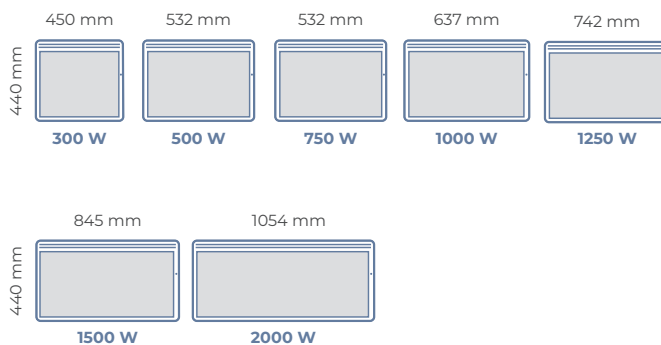

MODÈLES HORIZONTAUX

Épaisseur : 113 mm

MODÈLES VERTICAUX

Épaisseur : 124 mm

MODÈLES BAS

Épaisseur : 99 mm

Éléments de confort

- ◆ Les éléments ultra-rayonnants monoblocs et monométal en alliage spécial d'aluminium, sont conçus pour la réactivité du transfert de chaleur sur toute leur surface pour un rayonnement immédiat, dirigé vers le centre de la pièce
- ◆ Carrosserie du radiateur en acier avec revêtement polymérisé longue durée

Puissance (W)	L x H x Ép* (mm)	Poids (kg)	Réf. Blanc
HORIZONTAL			
300	450 x 440 x 113	3,8	M126110
500	532 x 440 x 113	4,4	M126111
750	532 x 440 x 113	4,4	M126112
1000	637 x 440 x 113	5,3	M126113
1250	742 x 440 x 113	6,1	M126114
1500	845 x 440 x 113	7,0	M126115
2000	1054 x 440 x 113	8,7	M126117
VERTICAL			
1000	440 x 847 x 124	7,0	M126213
1500	440 x 1057x 124	8,7	M126215
2000	440 x 1162 x 124	9,5	M126217
BAS			
500	640 x 284 x 99	3,7	M126311
750	850 x 284 x 99	4,7	M126312
1000	1060 x 284 x 99	5,8	M126313