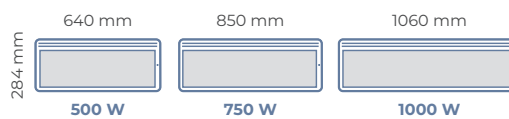

MODÈLES HORIZONTAUX

Épaisseur : 113 mm

MODÈLES VERTICAUX

Épaisseur : 124 mm

MODÈLES BAS

Épaisseur : 99 mm

Éléments de confort

- ◆ Les éléments ultra-rayonnants monoblocs et monométal en alliage spécial d'aluminium, sont conçus pour la réactivité du transfert de chaleur sur toute leur surface pour un rayonnement immédiat, dirigé vers le centre de la pièce
- ◆ Carrosserie du radiateur en acier avec revêtement polymérisé longue durée