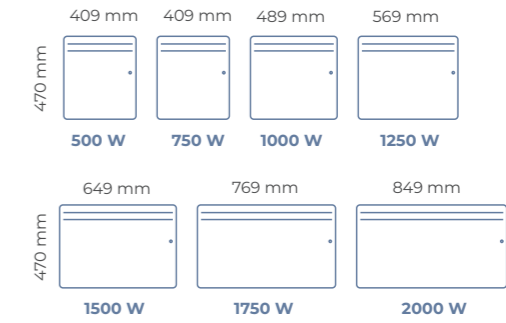

## MODÈLES HORIZONTAUX

Épaisseur : 112 mm

## MODÈLES VERTICAUX

Épaisseur : 126 mm

## MODÈLES PLINTHES

Épaisseur : 105 mm

Puissance (W)	L x H x Ép* (mm)	Poids (kg)	Réf. Blanc
<b>HORIZONTAL</b>			
500	409 x 470 x 112	4,5	M122111
750	409 x 470 x 112	4,5	M122112
1000	489 x 470 x 112	5,1	M122113
1250	569 x 470 x 112	5,6	M122114
1500	649 x 470 x 112	6,2	M122115
1750	769 x 470 x 112	7,1	M122116
2000	849 x 470 x 112	7,7	M122117
<b>VERTICAL</b>			
500	329 x 680 x 126	5,8	M122211
750	369 x 680 x 126	6,2	M122212
1000	409 x 680 x 126	6,7	M122213
1500	569 x 680 x 126	8,5	M122215
2000	769 x 680 x 126	10,7	M122217
<b>BAS</b>			
750	569 x 360 x 107	5,0	M122312
1000	649 x 360 x 107	5,6	M122313
1500	849 x 360 x 107	7,1	M122315
2000	1129 x 360 x 107	9,1	M122317
<b>PLINTHE</b>			
500	850 x 230 x 105	4,0	M122411
750	1130 x 230 x 105	6,1	M122412
1000	1240 x 230 x 105	6,7	M122413