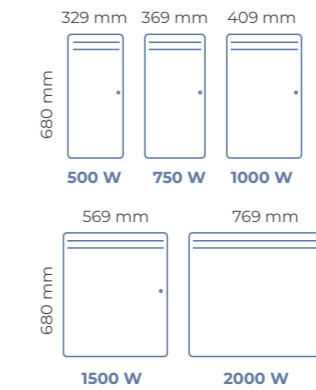

## MODÈLES HORIZONTAUX

Épaisseur : 112 mm

## MODÈLES VERTICAUX

Épaisseur : 126 mm

## MODÈLES PLINTHES

Épaisseur : 105 mm

Puissance (W)	L x H x Ép* (mm)	Poids (kg)	Réf. Blanc
<b>HORIZONTAL</b>			
500	409 x 470 x 112	4,5	M122111
750	409 x 470 x 112	4,5	M122112
1000	489 x 470 x 112	5,1	M122113
1250	569 x 470 x 112	5,6	M122114
1500	649 x 470 x 112	6,2	M122115
1750	769 x 470 x 112	7,1	M122116
2000	849 x 470 x 112	7,7	M122117
<b>VERTICAL</b>			
500	329 x 680 x 126	5,8	M122211
750	369 x 680 x 126	6,2	M122212
1000	409 x 680 x 126	6,7	M122213
1500	569 x 680 x 126	8,5	M122215
2000	769 x 680 x 126	10,7	M122217
<b>BAS</b>			
750	569 x 360 x 107	5,0	M122312
1000	649 x 360 x 107	5,6	M122313
1500	849 x 360 x 107	7,1	M122315
2000	1129 x 360 x 107	9,1	M122317
<b>PLINTHE</b>			
500	850 x 230 x 105	4,0	M122411
750	1130 x 230 x 105	6,1	M122412
1000	1240 x 230 x 105	6,7	M122413