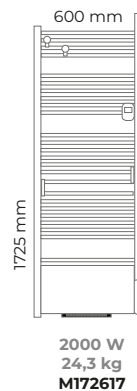

Blanc

CONFORT

Rayonnement doux

Réactivité

Facilité d'étendage

EZYBAIN STATIQUE

Épaisseur : 103 mm

EZYBAIN BOOST

Épaisseur : 127 mm

ÉCONOMIES

- Précision au 10^{ème} de degré
- Indicateur comportemental
- Détection de fenêtre ouverte
- Boost réglable de 15 minutes à 2 heures
- Fonction repeat : 2 plages de BOOST matin et soir
- Fonctions bailleurs : verrouillage simple, verrouillage par code pin, encadrement de consigne
- Étalonnage de la température
- Programmation libre journalière et hebdomadaire
- 3 programmes préenregistrés
- 3 programmes libres
- Fil pilote 6 ordres