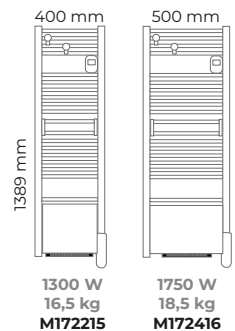

Blanc

CONFORT

Rayonnement doux

Réactivité

Facilité d'étendage

EZYBAIN STATIQUE

Épaisseur : 103 mm

EZYBAIN BOOST

Épaisseur : 127 mm

ÉCONOMIES

- Précision au 10^{ème} de degré
- Indicateur comportemental
- Détection de fenêtre ouverte
- Boost réglable de 15 minutes à 2 heures
- Fonction repeat : 2 plages de BOOST matin et soir
- Fonctions bailleurs : verrouillage simple, verrouillage par code pin, encadrement de consigne
- Étalonnage de la température
- Programmation libre journalière et hebdomadaire
- 3 programmes préenregistrés
- 3 programmes libres
- Fil pilote 6 ordres