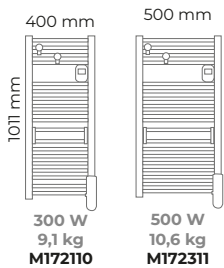

Blanc

CONFORT

Rayonnement doux

Réactivité

Facilité d'étendage

EZYBAIN STATIQUE

Épaisseur : 103 mm

EZYBAIN BOOST

Épaisseur : 127 mm

ÉCONOMIES

- Précision au 10^{ème} de degré
- Indicateur comportemental
- Détection de fenêtre ouverte
- Boost réglable de 15 minutes à 2 heures
- Fonction repeat : 2 plages de BOOST matin et soir
- Fonctions bailleurs : verrouillage simple, verrouillage par code pin, encadrement de consigne
- Étalonnage de la température
- Programmation libre journalière et hebdomadaire
- 3 programmes préenregistrés
- 3 programmes libres
- Fil pilote 6 ordres