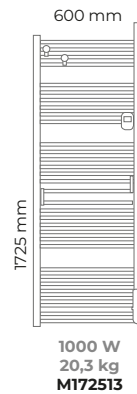

Blanc

CONFORT

Rayonnement doux

Réactivité

Facilité d'étendage

EZYBAIN STATIQUE

Épaisseur : 103 mm

EZYBAIN BOOST

Épaisseur : 127 mm

ÉCONOMIES

- Précision au 10^{ème} de degré
- Indicateur comportemental
- Détection de fenêtre ouverte
- Boost réglable de 15 minutes à 2 heures
- Fonction repeat : 2 plages de BOOST matin et soir
- Fonctions bailleurs : verrouillage simple, verrouillage par code pin, encadrement de consigne
- Étalonnage de la température
- Programmation libre journalière et hebdomadaire
- 3 programmes préenregistrés
- 3 programmes libres
- Fil pilote 6 ordres