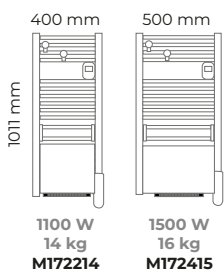

Blanc

CONFORT

Rayonnement doux

Réactivité

Facilité d'étendage

EZYBAIN STATIQUE

Épaisseur : 103 mm

EZYBAIN BOOST

Épaisseur : 127 mm

ÉCONOMIES

- Précision au 10^{ème} de degré
- Indicateur comportemental
- Détection de fenêtre ouverte
- Boost réglable de 15 minutes à 2 heures
- Fonction repeat : 2 plages de BOOST matin et soir
- Fonctions bailleurs : verrouillage simple, verrouillage par code pin, encadrement de consigne
- Étalonnage de la température
- Programmation libre journalière et hebdomadaire
- 3 programmes préenregistrés
- 3 programmes libres
- Fil pilote 6 ordres