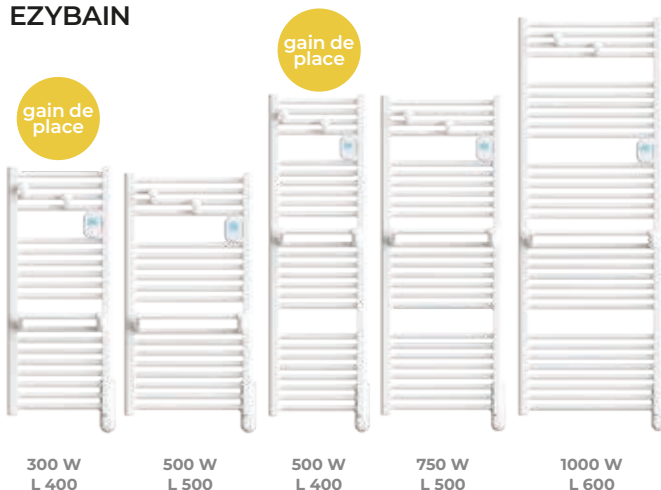

EZYBAIN & EZYBAIN BOOST

nouveau

La ligne de radiateur sèche-serviette fluide conçue et fabriquée en France par intuitis*

Pratique et confortable avec ses patères repositionnables et sa barre de séchage basculante intégrés et son contrôle ergonomique à portée de main

EZYBAIN

VOS CLIENTS VONT AIMER

La chaleur douce de l'inertie fluide.

Les serviettes et peignoirs chauds au bon moment.

La grande capacité d'étendage.

Le soufflant en acier avec filtre anti-poussière nettoyable activable jusqu'à 2 heures.

La fonction « repeat » pour programmer ses BOOST sans prise de tête.

Les formats gain de place.

Sa fabrication en France.