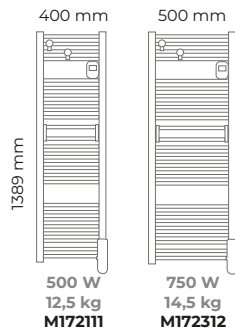

Blanc

CONFORT

Rayonnement doux

Réactivité

Facilité d'étendage

EZYBAIN STATIQUE

Épaisseur : 103 mm

EZYBAIN BOOST

Épaisseur : 127 mm

ÉCONOMIES

- Précision au 10^{ème} de degré
- Indicateur comportemental
- Détection de fenêtre ouverte
- Boost réglable de 15 minutes à 2 heures
- Fonction repeat : 2 plages de BOOST matin et soir
- Fonctions bailleurs : verrouillage simple, verrouillage par code pin, encadrement de consigne
- Étalonnage de la température
- Programmation libre journalière et hebdomadaire
- 3 programmes préenregistrés
- 3 programmes libres
- Fil pilote 6 ordres