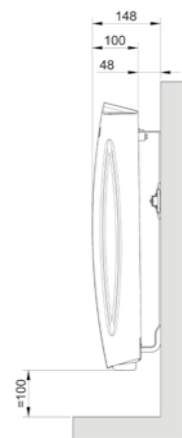

PUISSANCE (W)	A	B
500, 1000	142	107
750	142	187
1250, 1750	222	187
1500, 2000	222	267

OPTION

46 couleurs	
TAKD	Pages de couverture ✓
Prix HT par appareil	100 €

ACCESSOIRES

TAKD	Compatible avec Céliane™ with Netatmo	Connectable Heatzy Elec'pro	Acova Connect Box
	P. 186	P. 185	
TAKD	✓	✓	✓
Prix HT	Voir p. 186	Réf. 887700 61,85 €	Réf. 887230 295,40 €

TAÏGA PREMIUM / TAKD

Saillie au mur

CÂBLE : LONGUEUR UTILE : 1200 MM

Normes

Classe II □ - IP 34 - IK09 - - CE

● Modèle stocké : disponible rapidement.

RÉGULATION	DIMENSIONS (en mm)		PUISSANCE (en w)	NOMBRE D'ÉLÉMENTS	POIDS (en kg)	TEINTE DE BASE : BLANC		COULEURS	
	H	L				RÉF.	PRIX €/HT	RÉF.	PRIX €/HT
TAKD	575	429	500	4	9,2	● TAKD-050-041/CF	601,35	TAKD-050-041/CFC	701,35
		509	750	5	11,2	● TAKD-075-049/CF	654,10	TAKD-075-049/CFC	754,10
		669	1000	7	14,2	● TAKD-100-065/CF	706,85	TAKD-100-065/CFC	806,85
		829	1250	9	17,2	● TAKD-125-081/CF	780,70	TAKD-125-081/CFC	880,70
		909	1500	10	18,2	● TAKD-150-089/CF	865,10	TAKD-150-089/CFC	965,10
		1309	2000	15	26,2	● TAKD-200-129/CF	1033,90	TAKD-200-129/CFC	1133,90