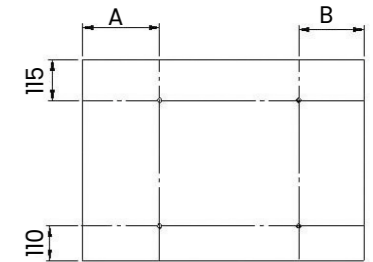

OPTION

46 couleurs	
TAKD	Pages de couverture ✓
Prix HT par appareil	100 €

ACCESSOIRES

TAKD	Compatible avec Céliane™ with Netatmo	Connectable Heatzy Elec'pro	Acova Connect Box
	P. 186	P. 185	
TAKD	✓	✓	✓
Prix HT	Voir p. 186	Réf. 887700 61,85 €	Réf. 887230 295,40 €