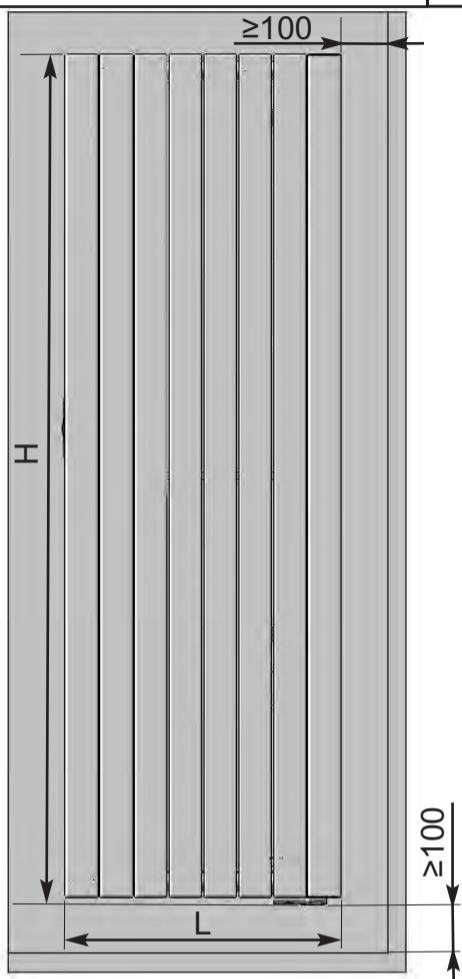

Z22330-02

- (DE)** Montageanleitung
- (ES)** Instrucciones de montaje
- (FR)** Instructions de montage
- (GB)** Assembly Instructions
- (IT)** Istruzione di montaggio
- (NL)** Montagehandleiding
- (PO)** Instrukcja montazu

Original mounting instruction 10/11/11 PVA

NICHT BEDECKEN
 NO CUBRIR
 NE PAS COUVRIR
 DO NOT COVER
 NON COPRIRE
 NIET BEDEKKENNIE
 NIE PRZYKRYWAC

P(W)	L	H	A	B
750 W	368	1517	1450	700
750 W	294	2017	1950	1200
1000 W	442	1817	1750	1000
1000 W	368	2017	1950	1200
1000 W	294	2217	2150	1400
1250 W	516	2017	1950	1200
1250 W	442	2217	2150	1400
1500 W	590	1817	1750	1000
1500 W	590	2017	1950	1200
1500 W	516	2217	2150	1400
2000 W	738	2017	1950	1200
2000 W	664	2217	2150	1400
1000 W	738	1817	1750	1000