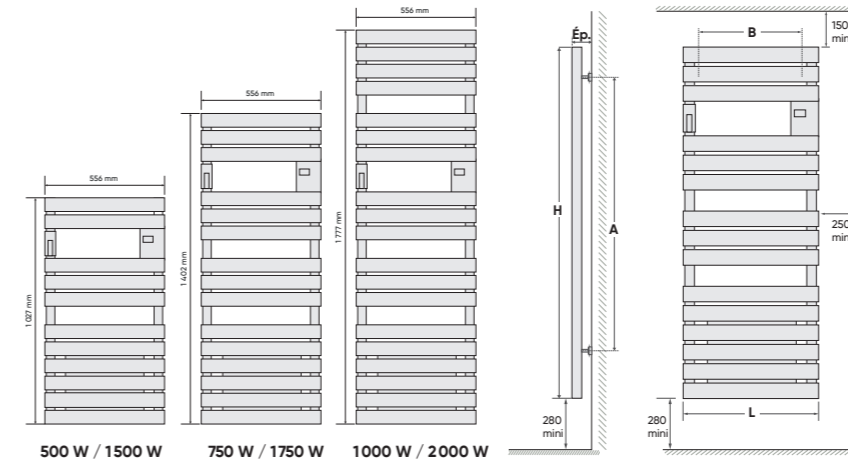

Modèles disponibles et mise en œuvre

Commande digitale à hauteur Météo disponible*