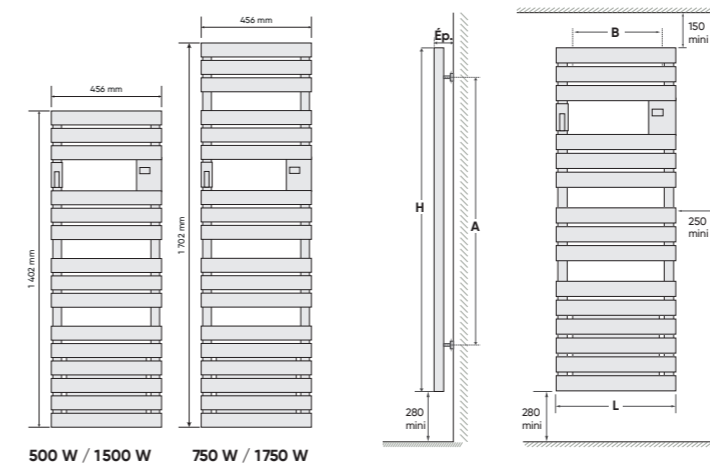

Modèles disponibles et mise en œuvre

Commande digitale à hauteur Météo disponible*