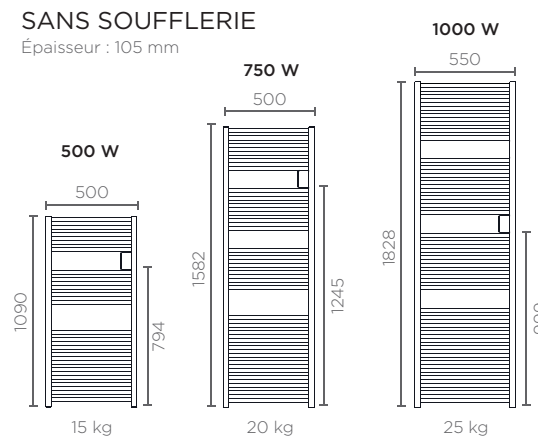

### Barres rondes

Largeurs : 500 et 550 mm selon la puissance

**Nouveau format étroit :**  
Largeur 400 mm

**Économie d'énergie** grâce à la programmation

**Connecté en option :**  
**Choix des modes de programmation à distance avec l'application Cozytouch.**

## DIMENSIONS (en mm)

### AVEC SOUFFLERIE

Épaisseur : 120 mm

### SANS SOUFFLERIE

Épaisseur : 105 mm