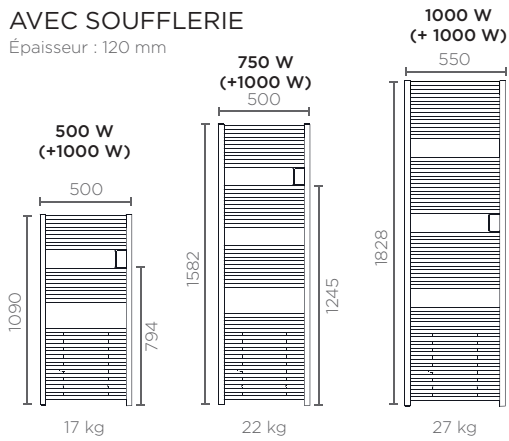

### Barres rondes

Largeurs : 500 et 550 mm selon la puissance

**Nouveau format étroit :**  
Largeur 400 mm

**Économie d'énergie** grâce à la programmation

**Connecté en option :**  
**Choix des modes de programmation à distance avec l'application Cozytouch.**

## DIMENSIONS (en mm)

### AVEC SOUFFLERIE

Épaisseur : 120 mm