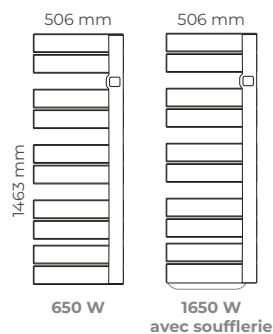

MODÈLES

Épaisseur : 138 mm (soufflerie)

CONNECTABLE
AVEC UN MODULE
EN OPTION

PLUS D'INFOS
VOIR PAGE 126

ÉCONOMIES

- Précision au 10ème de degré
- Indicateur comportemental
- Détection d'absence
- Boost réglable de 15 minutes à 2 heures
- Détection de fenêtre ouverte
- Fonctions bailleurs : verrouillage simple, verrouillage par code pin, encadrement de consigne
- Étalonnage de la température
- Programmation libre journalière et hebdomadaire
- 3 programmes préenregistrés
- 3 programmes libres
- Fil pilote numérique
- Fil pilote 6 ordres

Classe II
IP24 - IK08
Mono 230 V

Garantie 3 ans