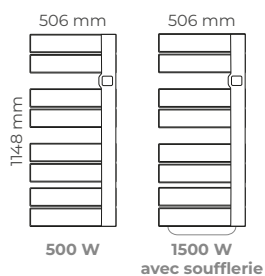

MODÈLES

Épaisseur : 120 mm