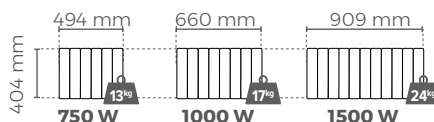

RÉFÉRENCES & FILAIRES

MODÈLES HORIZONTALS

Epaisseur** : 122 mm

Coefficient d'aptitude 0,13

- BLANC - 00N1682SEFS 00N1683SEFS 00N1684SEFS 00N1685SEFS 00N1687SEFS 00N1688SEFS
- ANTHRACITE - 00N1682SEHS 00N1683SEHS 00N1684SEHS 00N1685SEHS 00N1687SEHS 00N1688SEHS

MODÈLES BAS

Epaisseur** : 123 mm

- BLANC - 00N1702SEFS 00N1703SEFS 00N1705SEFS
- ANTHRACITE - 00N1702SEHS 00N1703SEHS 00N1705SEHS

MODÈLES PLINTHES

Epaisseur** : 123 mm

- BLANC - 00N1713SEFS 00N1715SEFS
- ANTHRACITE - 00N1713SEHS 00N1715SEHS