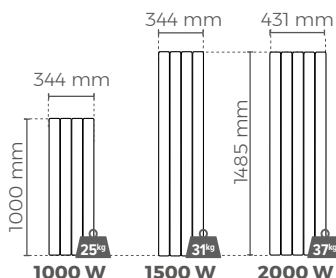

RÉFÉRENCES & FILAIRES

MODÈLES HORIZONTALS

Epaisseur** : 122 mm

Coefficient d'aptitude 0,13

- BLANC - 00N1682SEFS 00N1683SEFS 00N1684SEFS 00N1685SEFS 00N1687SEFS 00N1688SEFS
- ANTHRACITE - 00N1682SEHS 00N1683SEHS 00N1684SEHS 00N1685SEHS 00N1687SEHS 00N1688SEHS

MODÈLES BAS

Epaisseur** : 123 mm

- BLANC - 00N1702SEFS 00N1703SEFS 00N1705SEFS
- ANTHRACITE - 00N1702SEHS 00N1703SEHS 00N1705SEHS

MODÈLES PLINTHES

Epaisseur** : 123 mm

- BLANC - 00N1713SEFS 00N1715SEFS
- ANTHRACITE - 00N1713SEHS 00N1715SEHS

MODÈLES VERTICAUX

Epaisseur** : 134 mm

Coefficient d'aptitude 0,14

- BLANC - 00N1693SEFS 00N1695SEFS 00N1697SEFS
- ANTHRACITE - 00N1693SEHS 00N1695SEHS 00N1697SEHS

6 ans IP24 IK08 Classe II CE Garantie 2 ans