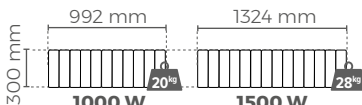

RÉFÉRENCES & FILAIRES

MODÈLES HORIZONTALS

Epaisseur** : 122 mm

Coefficient d'aptitude 0,13

- BLANC - 00N1682SEFS 00N1683SEFS 00N1684SEFS 00N1685SEFS 00N1687SEFS 00N1688SEFS
- ANTHRACITE - 00N1682SEHS 00N1683SEHS 00N1684SEHS 00N1685SEHS 00N1687SEHS 00N1688SEHS

MODÈLES BAS

Epaisseur** : 123 mm

- BLANC - 00N1702SEFS 00N1703SEFS 00N1705SEFS
- ANTHRACITE - 00N1702SEHS 00N1703SEHS 00N1705SEHS

MODÈLES PLINTHES

Epaisseur** : 123 mm

- BLANC - 00N1713SEFS 00N1715SEFS
- ANTHRACITE - 00N1713SEHS 00N1715SEHS

MODÈLES VERTICAUX

Epaisseur** : 134 mm

Coefficient d'aptitude 0,14

- BLANC - 00N1693SEFS 00N1695SEFS 00N1697SEFS
- ANTHRACITE - 00N1693SEHS 00N1695SEHS 00N1697SEHS

6 ans IP24 IK08 Classe II CE Garantie 2 ans