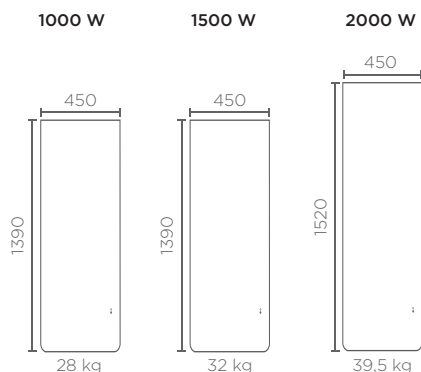

(Prévoir un bridge Cozytouch par foyer, + d'infos p. 12)

DIMENSIONS (en mm)

HORIZONTAL

Épaisseur : 125 mm

VERTICAL

Épaisseur : 140 mm

PLINTHE

Épaisseur : 125 mm

ÉQUATEUR 4

Puissance (W)	Dimensions L x H x E (mm)	Poids (kg)	Cote A (mm)	Cote B (mm)	Blanc mat		Gris ardoise	
					Référence	Prix HT ⁽¹⁾	Référence	Prix HT ⁽¹⁾
HORIZONTAL								
750	540 x 590 x 125	16,5	134	409	427 232	757 €	427 243	868 €
1000	670 x 590 x 125	21,5	194	409	427 233	841 €	427 244	952 €
1250	800 x 590 x 125	26	254	409	427 234	984 €	427 245	1 095 €
1500	930 x 590 x 125	29	314	409	427 235	1 033 €	427 246	1 144 €
2000	1190 x 590 x 125	39	644	409	427 236	1 239 €	427 247	1 349 €
VERTICAL								
1000	450 x 1390 x 140	28	264	1259	427 237	955 €	427 248	1 067 €
1500	450 x 1390 x 140	32	264	1259	427 238	1 208 €	427 249	1 318 €
2000	450 x 1520 x 140	39,5	264	1259	427 239	1 469 €	427 250	1 579 €
PLINTHE								
750	880 x 300 x 125	17	194	154	427 240	907 €	427 252	1 019 €
1000	1030 x 300 x 125	20	344	154	427 241	1 010 €	427 253	1 120 €
1500	1320 x 300 x 125	27	494	154	427 242	1 239 €	427 254	1 349 €