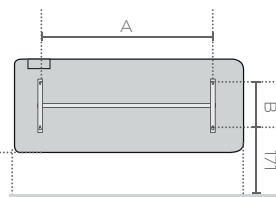

(Prévoir un bridge Cozytouch par foyer, + d'infos p. 12)

DIMENSIONS (en mm)

HORIZONTAL

Épaisseur : 125 mm

VERTICAL

Épaisseur : 140 mm

PLINTHE

Épaisseur : 125 mm

COTES D'INSTALLATION (en mm)

HORIZONTAL

VERTICAL

PLINTHE

COMMANDE DIGITALE

Verrouillage de la commande par code pin : protection enfant et idéal pour les locaux tertiaires et accueillant du public.

Sur la version verticale, la commande digitale est coulissante et repositionnable à gauche ou à droite du radiateur.

ÉQUATEUR 4

Puissance (W)	Dimensions L x H x E (mm)	Poids (kg)	Cote A (mm)	Cote B (mm)	Blanc mat		Gris ardoise	
					Référence	Prix HT ⁽¹⁾	Référence	Prix HT ⁽¹⁾
HORIZONTAL								
750	540 x 590 x 125	16,5	134	409	427 232	757 €	427 243	868 €
1000	670 x 590 x 125	21,5	194	409	427 233	841 €	427 244	952 €
1250	800 x 590 x 125	26	254	409	427 234	984 €	427 245	1 095 €
1500	930 x 590 x 125	29	314	409	427 235	1 033 €	427 246	1 144 €
2000	1190 x 590 x 125	39	644	409	427 236	1 239 €	427 247	1 349 €
VERTICAL								
1000	450 x 1390 x 140	28	264	1259	427 237	955 €	427 248	1 067 €
1500	450 x 1390 x 140	32	264	1259	427 238	1 208 €	427 249	1 318 €
2000	450 x 1520 x 140	39,5	264	1259	427 239	1 469 €	427 250	1 579 €
PLINTHE								
750	880 x 300 x 125	17	194	154	427 240	907 €	427 252	1 019 €
1000	1030 x 300 x 125	20	344	154	427 241	1 010 €	427 253	1 120 €
1500	1320 x 300 x 125	27	494	154	427 242	1 239 €	427 254	1 349 €