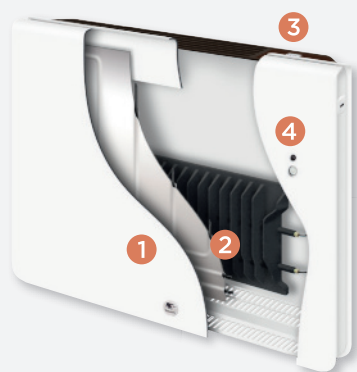

ÉQUATEUR 4

RADIATEUR CHALEUR DOUCE

Le confort absolu grâce au double système chauffant

- 1 Façade rayonnante chauffante
- 2 Corps de chauffe en fonte haute performance
- 3 Commande digitale (pour le modèle vertical : coulissante et repositionnable à gauche ou à droite du radiateur)
- 4 Détecteurs automatiques d'occupation et de fenêtre ouverte/fermée

Votre smartphone sera à portée de main et en toute sécurité pendant la charge grâce à cette tablette en bois, aussi élégante que discrète. Sa fixation aimantée vous permet de l'installer sur la tranche.