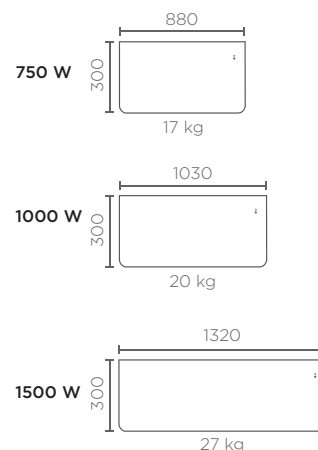

(Prévoir un bridge Cozytouch par foyer, + d'infos p. 12)

DIMENSIONS (en mm)

HORIZONTAL

Épaisseur : 125 mm

VERTICAL

Épaisseur : 140 mm

PLINTHE

Épaisseur : 125 mm

ÉQUATEUR 4

Puissance (W)	Dimensions L x H x E (mm)	Poids (kg)	Cote A (mm)	Cote B (mm)	Blanc mat		Gris ardoise	
					Référence	Prix HT ⁽¹⁾	Référence	Prix HT ⁽¹⁾
HORIZONTAL								
750	540 x 590 x 125	16,5	134	409	427 232	757 €	427 243	868 €
1000	670 x 590 x 125	21,5	194	409	427 233	841 €	427 244	952 €
1250	800 x 590 x 125	26	254	409	427 234	984 €	427 245	1 095 €
1500	930 x 590 x 125	29	314	409	427 235	1 033 €	427 246	1 144 €
2000	1190 x 590 x 125	39	644	409	427 236	1 239 €	427 247	1 349 €
VERTICAL								
1000	450 x 1390 x 140	28	264	1259	427 237	955 €	427 248	1 067 €
1500	450 x 1390 x 140	32	264	1259	427 238	1 208 €	427 249	1 318 €
2000	450 x 1520 x 140	39,5	264	1259	427 239	1 469 €	427 250	1 579 €
PLINTHE								
750	880 x 300 x 125	17	194	154	427 240	907 €	427 252	1 019 €
1000	1030 x 300 x 125	20	344	154	427 241	1 010 €	427 253	1 120 €
1500	1320 x 300 x 125	27	494	154	427 242	1 239 €	427 254	1 349 €