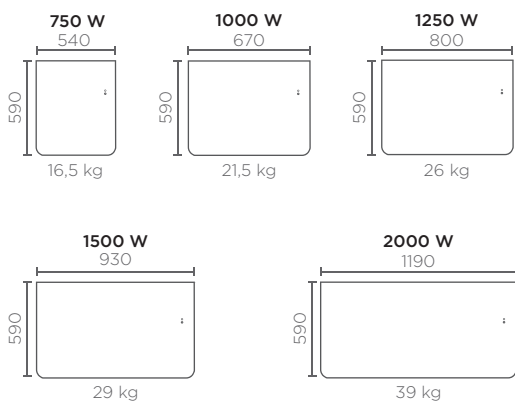

(Prévoir un bridge Cozytouch par foyer, + d'infos p. 12)

DIMENSIONS (en mm)

HORIZONTAL

Épaisseur : 125 mm

VERTICAL

Épaisseur : 140 mm

PLINTHE

Épaisseur : 125 mm

ÉQUATEUR 4

Puissance (W)	Dimensions L x H x E (mm)	Poids (kg)	Cote A (mm)	Cote B (mm)	Blanc mat		Gris ardoise	
					Référence	Prix HT ⁽¹⁾	Référence	Prix HT ⁽¹⁾
HORIZONTAL								
750	540 x 590 x 125	16,5	134	409	427 232	757 €	427 243	868 €
1000	670 x 590 x 125	21,5	194	409	427 233	841 €	427 244	952 €
1250	800 x 590 x 125	26	254	409	427 234	984 €	427 245	1 095 €
1500	930 x 590 x 125	29	314	409	427 235	1 033 €	427 246	1 144 €
2000	1190 x 590 x 125	39	644	409	427 236	1 239 €	427 247	1 349 €
VERTICAL								
1000	450 x 1390 x 140	28	264	1259	427 237	955 €	427 248	1 067 €
1500	450 x 1390 x 140	32	264	1259	427 238	1 208 €	427 249	1 318 €
2000	450 x 1520 x 140	39,5	264	1259	427 239	1 469 €	427 250	1 579 €
PLINTHE								
750	880 x 300 x 125	17	194	154	427 240	907 €	427 252	1 019 €
1000	1030 x 300 x 125	20	344	154	427 241	1 010 €	427 253	1 120 €
1500	1320 x 300 x 125	27	494	154	427 242	1 239 €	427 254	1 349 €