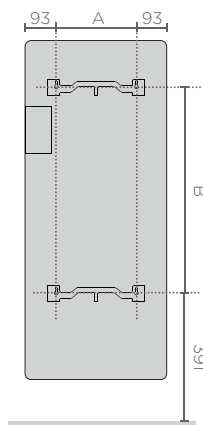

VERTICAL

PLINTHE