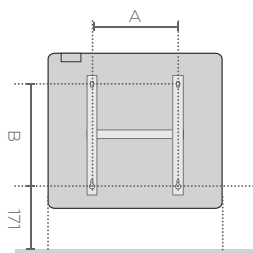

COTES D'INSTALLATION (en mm)

HORIZONTAL