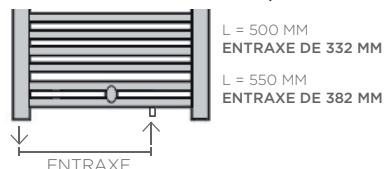

Barres rondes
Largeurs = 500 ou 550 mm selon la puissance

1 couleur

Blanc brillant
(RAL 9016)

Économie d'énergie

Connecté en option : Choix des modes de programmation à distance avec l'application Cozytouch.

Livré avec résistance

DIMENSIONS (en mm)

AVEC SOUFFLERIE
Épaisseur : 120 mm

*Puissance eau chaude

COTES D'INSTALLATION (en mm)

RACCORDEMENTS EAU CHAUDE (en mm)

COMMANDE DIGITALE

RIVA 4 MIXTE AVEC SOUFFLERIE

Puissance (W)	Puissance ΔT30 (W)	Puissance ΔT50 (W)	Dimensions L x H x E (mm)	Poids (kg)	Cote A (mm)	Cote B (mm)	Blanc brillant	
							Référence	Prix HT ⁽¹⁾
500 + 1000	259	487	500x1090x120	15	533	340	471 262	492 €
750 + 1000	381	717	500x1582x120	20	984	340	471 263	538 €
1000 + 1000	489	924	550x1828x120	25	1230	390	471 264	605 €