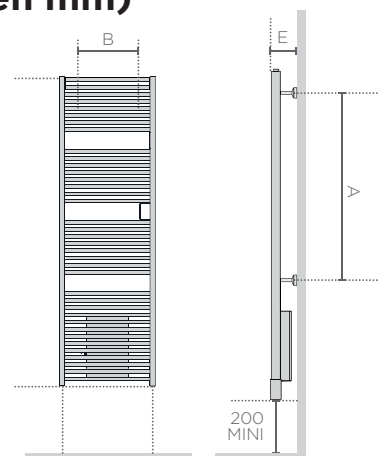

Barres rondes
Largeurs = 500 ou 550 mm selon la puissance

1 couleur

Blanc brillant
(RAL 9016)

Économie d'énergie

Connecté en option : Choix des modes de programmation à distance avec l'application Cozytouch.

Livré avec résistance

DIMENSIONS (en mm)

AVEC SOUFFLERIE
Épaisseur : 120 mm

*Puissance eau chaude

COTES D'INSTALLATION (en mm)

RACCORDEMENTS EAU CHAUDE (en mm)

COMMANDE DIGITALE

RIVA 4 MIXTE AVEC SOUFFLERIE

Puissance (W)	Puissance ΔT30 (W)	Puissance ΔT50 (W)	Dimensions L x H x E (mm)	Poids (kg)	Cote A (mm)	Cote B (mm)	Blanc brillant	
							Référence	Prix HT ⁽¹⁾
500 + 1000	259	487	500x1090x120	15	533	340	471 262	492 €
750 + 1000	381	717	500x1582x120	20	984	340	471 263	538 €
1000 + 1000	489	924	550x1828x120	25	1230	390	471 264	605 €