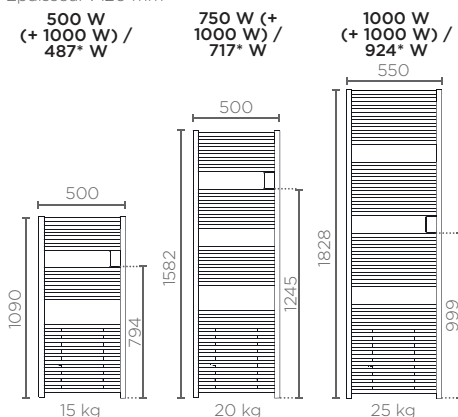

Barres rondes
Largeurs = 500 ou 550 mm selon la puissance

1 couleur

Blanc brillant
(RAL 9016)

Économie d'énergie

Connecté en option : Choix des modes de programmation à distance avec l'application Cozytouch.

Livré avec résistance

DIMENSIONS (en mm)

AVEC SOUFFLERIE
Épaisseur : 120 mm

*Puissance eau chaude

COTES D'INSTALLATION (en mm)

RACCORDEMENTS EAU CHAUDE (en mm)

COMMANDE DIGITALE

RIVA 4 MIXTE AVEC SOUFFLERIE

Puissance (W)	Puissance ΔT30 (W)	Puissance ΔT50 (W)	Dimensions L x H x E (mm)	Poids (kg)	Cote A (mm)	Cote B (mm)	Blanc brillant	
							Référence	Prix HT ⁽¹⁾
500 + 1000	259	487	500x1090x120	15	533	340	471 262	492 €
750 + 1000	381	717	500x1582x120	20	984	340	471 263	538 €
1000 + 1000	489	924	550x1828x120	25	1230	390	471 264	605 €