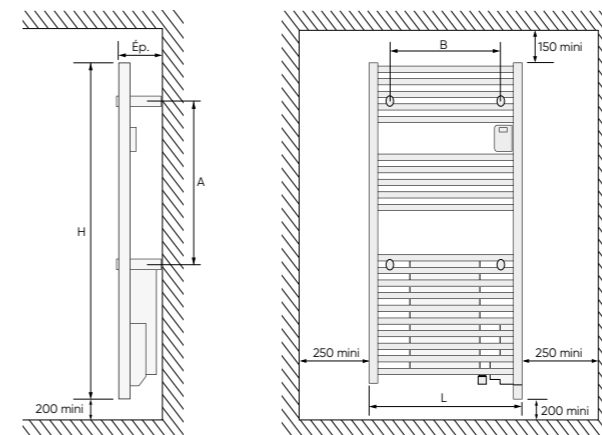

Mise en œuvre