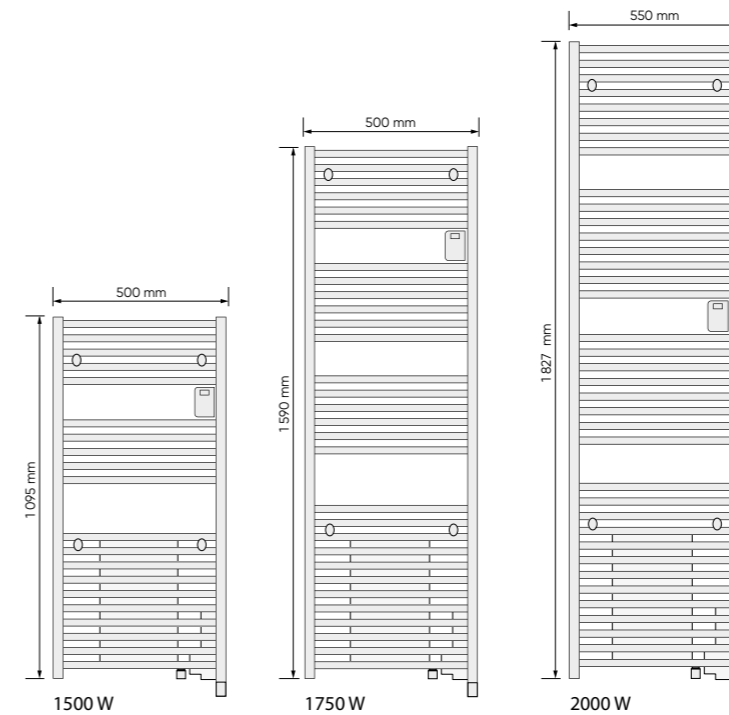

## Modèles disponibles

Commande  
digitale  
à hauteur  
Météo  
disponible

## Dimensions et cotes d'installation

Classe II - □ - 230 V - IP 24

Modèle	Puissance (Watts)	Puissance $\Delta t 30^\circ\text{C}$ (Watts)	Puissance $\Delta t 50^\circ\text{C}$ (Watts)	L x H x Épaisseur (mm)	Cote A (mm)	Cote B (mm)	Poids nu (Kg)	Code	Prix (HT)
Doris Mixte	1500	260	487	500 x 1095 x 120	708	467	12	851130	462 €
	1750	391	717	500 x 1590 x 120	1200	467	17	851131	505 €
	2000	511	924	550 x 1827 x 120	1446	517	21	851133	568 €