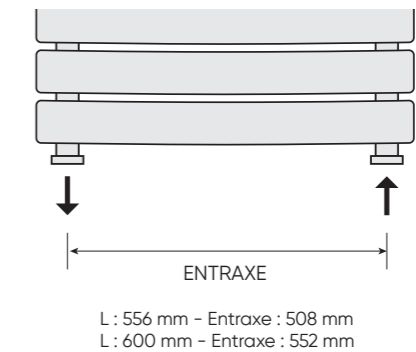

## Dimensions et cotes d'installation

Modèle	Puissance $\Delta t 50^\circ\text{C}$ (Watts)	L x H x Épaisseur (mm)	Cote A (mm)	Cote B (mm)	Poids nu (Kg)	Code Blanc Brillant	Code Blanc Carat	Prix (HT)
Adélis Eau chaude	491	556 x 957 x 135	577	453	13,5	861948	861952	312 €
	684	556 x 1332 x 135	727	453	18,5	861949	861953	390 €
	861	556 x 1707 x 135	1102	453	23,5	861950	861954	453 €
	973	600 x 1782 x 135	1177	497	27,5	861951	861955	490 €