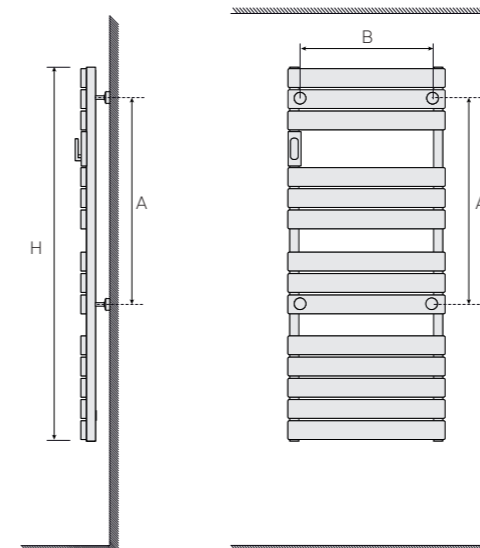

Mise en œuvre