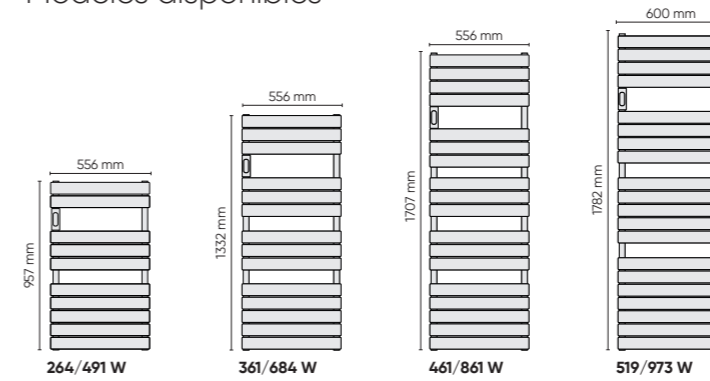

Modèles disponibles