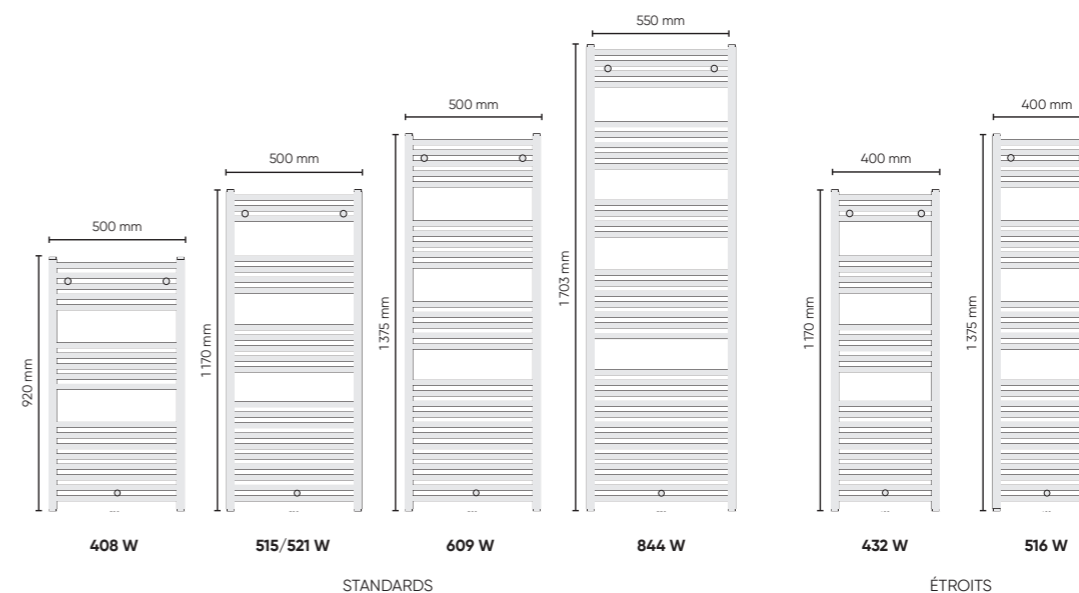

Modèles disponibles