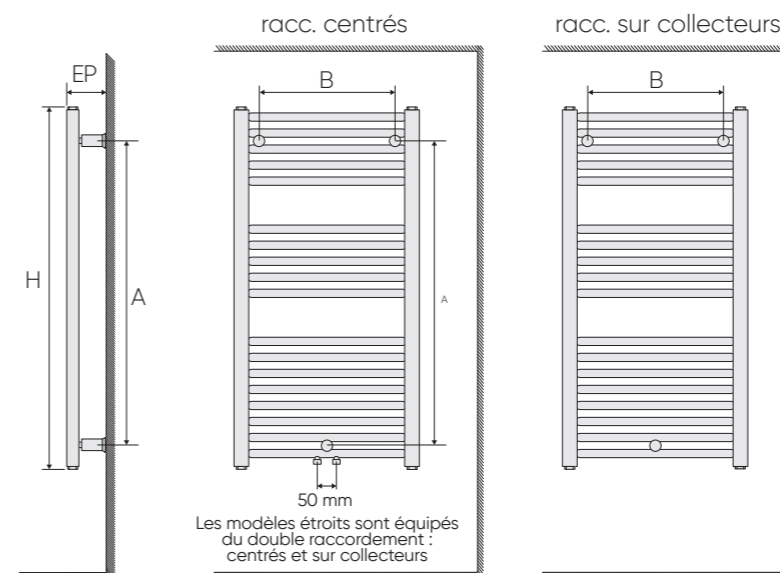

Mise en œuvre

Dimensions et cotes d'installation

Modèle	Puissance $\Delta t 30^{\circ}\text{C}$ (Watts)	Puissance $\Delta t 50^{\circ}\text{C}$ (Watts)	L x H x Épaisseur (mm)	Cote A (mm)	Cote B (mm)	Poids nu (Kg)	Raccordements centrés		Raccordements sur collecteurs	
							Code	Prix (HT)	Code	Prix (HT)
2012 Eau chaude	218	408	500 x 920 x 85	779	350	5,8	833426	101 €	831426	94 €
	275/277	515/521	500 x 1170 x 85	1025	350	7,5	833956	108 €	833955	99 €
	323	609	500 x 1375 x 85	1558	350	8,5	833619	110 €	831619	101 €
	444	844	550 x 1703 x 85	1558	400	11,3	833849	127 €	831849	119 €
							Code		Prix (HT)	
							Raccordements centrés ou sur collecteurs			
2012 Eau chaude Étroit	233	432	400 x 1170 x 85	1025	250	6,5	833951	108 €		
	277	516	400 x 1375 x 85	1158	250	7,5	833953	118 €