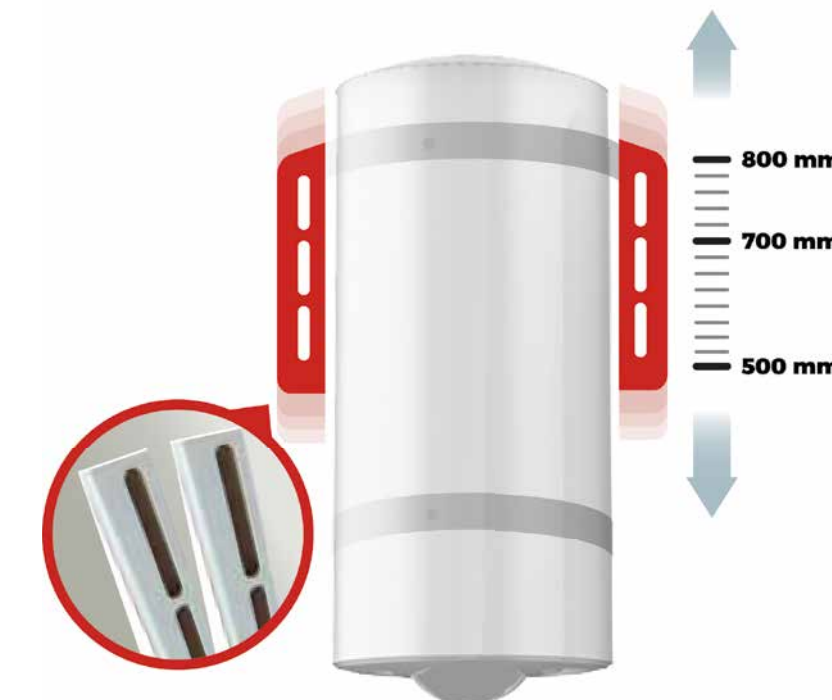

Le chauffe-eau électrique design qui optimise votre espace

Velis Evo

VELIS EVO

Un design pensé pour optimiser votre espace

- / Modèles de 45 à 80 L.
- / Ultra compact : profondeur 27 cm.
- / Multiposition : installation murale verticale ou horizontale gauche.
- / Deux cuves cylindriques en acier émaillé, reliées en série.
- / Protection cuves : deux anodes magnésium.
- / Résistance blindée.
- / Temps de chauffe : 3h (pour un 80 L).
- / Disponibilité en eau chaude : jusqu'à 156 L (pour un 80 L).
- / Fonction Nanomix : optimise la stratification de l'eau.
- / Fonction Eco Evo : analyse les habitudes d'utilisation pour ne chauffer que l'eau nécessaire.
- / Thermostat haute performance CoreTech : permet d'ajuster précisément la température souhaitée.
- / Mode off (hors-gel) : déclenchement automatique en dessous de 5°C.
- / Système antichauffe à sec.
- / Auto-diagnostic : affichage du code erreur sur l'écran.
- / Anti-légionnelle : désinfection thermique automatique à 65°C.
- / Raccords diélectriques livrés de série.
- / **InstaFix en option : Accessoire modifiant l'entraxe des fixations existantes.**

TABLEAU DE COMMANDE INTELLIGENT

- INDICATEUR SHOWER READY
- FONCTION ECO EVO
- MODE OFF (hors gel*)

*Pour éviter les dégâts liés au gel, Velis se met en chauffe dès que la température passe en-dessous de 5°C.

Accessoires optionnels d'aide à la pose

InstaFix

InstaFix permet de modifier l'entraxe des fixations existantes offrant ainsi la possibilité de remplacer aisément et sans perçage, l'ancien chauffe-eau par un produit des gammes VELIS, PRO 1 ECO et LYDOS.

- / Boîte de 5 pcs
- / Référence 3208135

Console universelle

Ariston équipe ses chauffe-eau verticaux HPC+ et Sagéo (150L et 200L*) de la console universelle. Véritable accessoire d'aide à la pose sans perçage, elle est désormais également disponible en accessoire, afin d'adapter la hauteur d'accroche de tous les chauffe-eau de la marque.