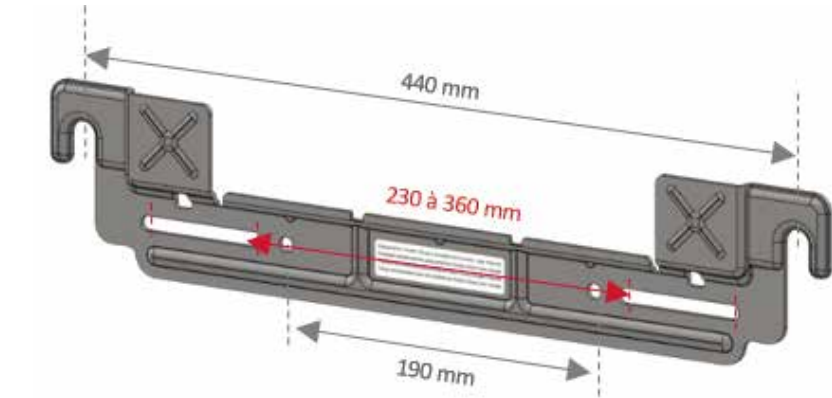

- / Boîte de 5 pcs
- / Référence 3208135

Console universelle

Ariston équipe ses chauffe-eau verticaux HPC+ et Sagéo (150L et 200L*) de la console universelle. Véritable accessoire d'aide à la pose sans perçage, elle est désormais également disponible en accessoire, afin d'adapter la hauteur d'accroche de tous les chauffe-eau de la marque.