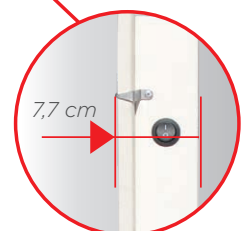

Ultra plat et résistant
Acier de haute qualité