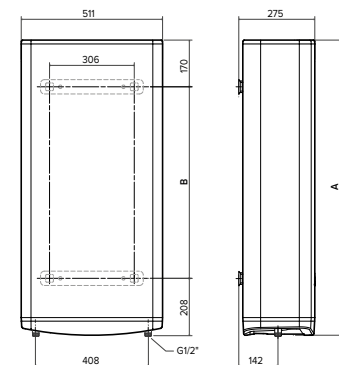

DIMENSIONS DE L'APPAREIL

	I	45	65	80
A	mm	797	1087	1272
B	mm	405	695	880

TUBES EN G1/2 (15/21)

TABLEAU DE COMMANDE INTELLIGENT

- FONCTION ECO EVO*
- VOYANT DE CHAUFFE
- FONCTION ON/OFF
- AFFICHAGE DE LA TEMPÉRATURE VISÉE
- PROGRAMMATION DE LA TEMPÉRATURE DE CHAUFFE
- MODE BOOST
- WIFI