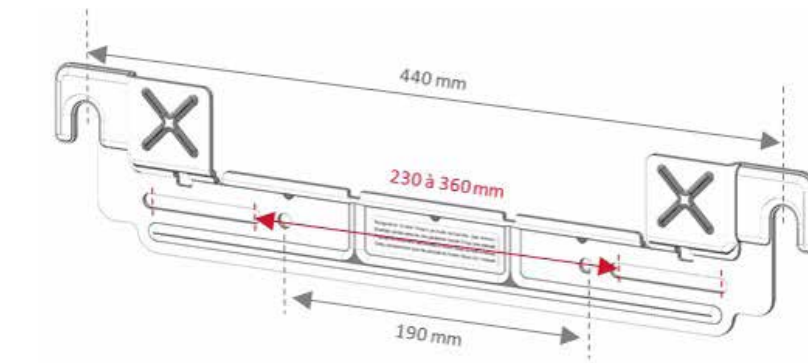

- / Modèles en 45, 65, 80L
- / Ultra compact : profondeur 27 cm
- / Multiposition : installation murale, verticale ou horizontale gauche
- / Deux cuves cylindriques en acier émaillé et revêtement titane, reliées en série
- / Protection maximale : 2 doubles anodes magnésium + titane inusables
- / Deux résistances DRY
- / **Temps de chauffe : 3h (pour un 80L)**
- / Disponibilité en eau mitigée à 40°C : jusqu'à 196L (pour un 80L)
- / Fonction ECO EVO : analyse les habitudes de consommation et permet jusqu'à 15% d'économie d'énergie
- / Ecran tactile avec réglage de la température souhaitée
- / Protection cuves : deux anodes magnésium
- / Raccords diélectriques renforcés inclus (x2)
- / InstaFix en option : Accessoire modifiant l'entraxe des fixations existantes
- / Branchement permanent 24h/24 obligatoire
- / **Connectivité embarquée pour l'utilisateur avec Ariston Net.**

Installation à la verticale

Installation à l'horizontale gauche

Accessoires optionnels d'aide à la pose

InstaFix

L'accessoire d'aide à la pose simple, rapide et sans perçage.

Compatible avec les gammes VELIS, PRO 1 ECO et LYDOS HYBRID.

- / Boîte de 5 pcs
- / Référence 3208135

Console universelle

Véritable accessoire d'aide à la pose sans perçage, adaptez facilement la hauteur d'accroche de votre chauffe-eau à celle de l'ancien.

- / Diam. 505, 530, 560 mm
- / Toutes gammes
- / À l'unité
- / Référence 3018090

DIMENSIONS DE L'APPAREIL

	I	45	65	80
A	mm	797	1087	1272
B	mm	405	695	880

TUBES EN G1/2 (15/21)

TABLEAU DE COMMANDE INTELLIGENT

- FONCTION ECO EVO*
- VOYANT DE CHAUFFE
- FONCTION ON/OFF
- AFFICHAGE DE LA TEMPÉRATURE VISÉE
- PROGRAMMATION DE LA TEMPÉRATURE DE CHAUFFE
- MODE BOOST
- WIFI