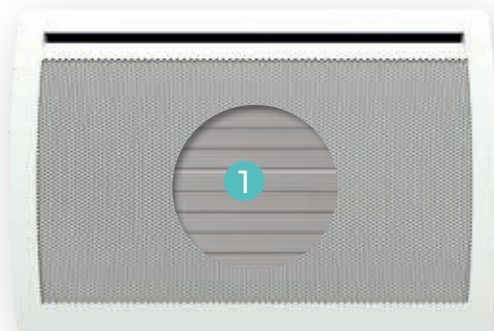

QUARTÉA 2

nouveau

Panneau rayonnant

Le Quartéa 2 remplace le Quartéa avec un thermostat aux fonctionnalités élargies. Il est proposé en horizontal et vertical, en finition blanc satiné et dispose des fonctions essentielles pour simplifier le confort et les économies.

VOS CLIENTS VONT AIMER

Avec son galbe et ses lignes épurées, il révolutionne l'esthétique des panneaux rayonnants.

C'est le juste équilibre entre le confort du rayonnement et les économies d'énergie.

L'Origine France Garantie.

CONFORT

Réactivité

Rayonnement

Inertie

Façade chaude

1 Corps de chauffe

L'élément chauffant monobloc en aluminium transmet la chaleur par rayonnement, silencieusement, avec efficacité et rapidité.

Nouvelle interface utilisateur avec écran LCD rétro éclairé

Puissances (W)	L x H x Ép* (mm)	Poids (kg)	Réf.
HORIZONTAL			
300	450 x 440 x 113	3,9	M169110
500	532 x 440 x 113	4,5	M169111
750	532 x 440 x 113	4,5	M169112
1000	637 x 440 x 113	5,4	M169113
1250	742 x 440 x 113	6,2	M169114
1500	845 x 440 x 113	7,1	M169115
2000	1054 x 440 x 113	8,8	M169117
VERTICAL			
1000	440 x 847 x 124	7,1	M169213
1500	440 x 1057x 124	8,8	M169215
2000	440 x 1162 x 124	9,6	M169217