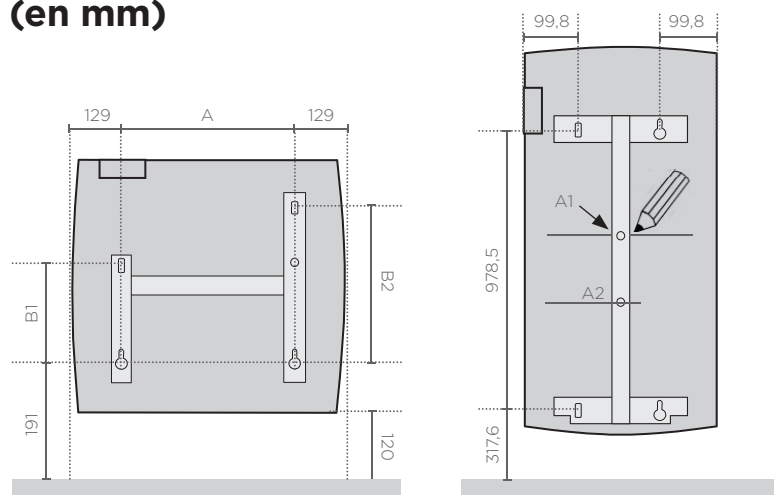

COTES D'INSTALLATION (en mm)