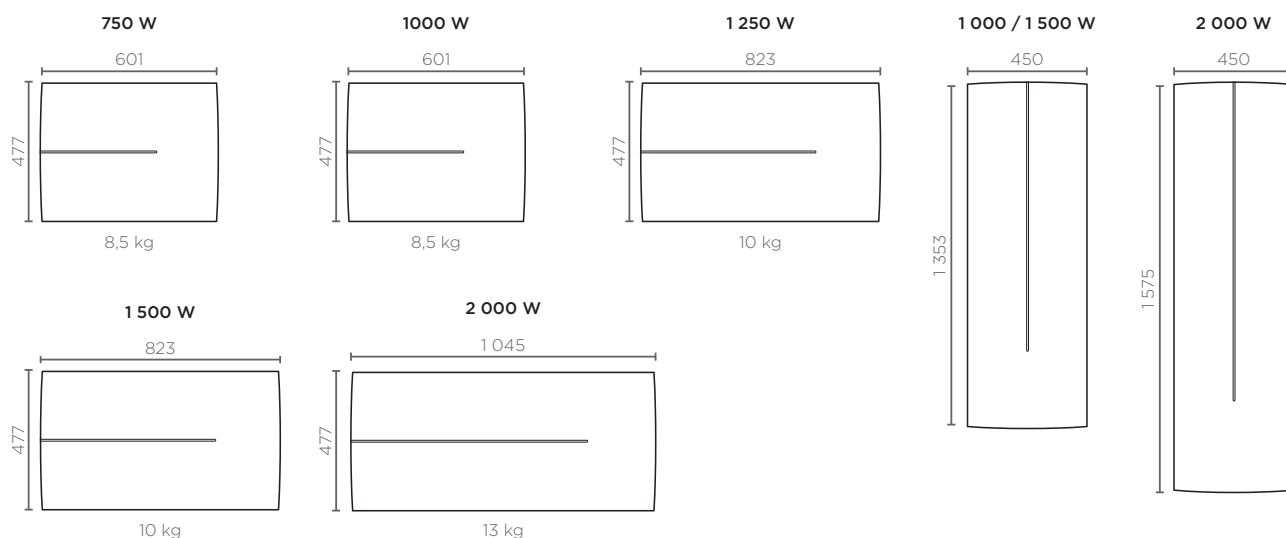

## DIMENSIONS (en mm)

Épaisseur : 130 mm

### TÉNÉRIFE HORIZONTAL

Puissance (W)	Dimensions L x H x E (mm)	Poids (kg)	Cote A (mm)	Cote B1 (mm)	Cote B2 (mm)	Blanc	
						Référence	Prix HT <sup>(1)</sup>
750	601 x 477 x 130	8,28	343	159	246	479 312	<b>282 €</b>
1000	601 x 477 x 130	8,28	343	159	246	479 313	<b>315 €</b>
1250	823 x 477 x 130	10,08	565	159	246	479 314	<b>377 €</b>
1500	823 x 477 x 130	10,08	565	159	246	479 315	<b>399 €</b>
2000	1045 x 477 x 130	13,06	787	159	246	479 316	<b>478 €</b>

### TÉNÉRIFE VERTICAL

Puissance (W)	Dimensions L x H x E (mm)	Poids (kg)	Cote A (mm)	Cote B1 (mm)	Cote B2 (mm)	Blanc	
						Référence	Prix HT <sup>(1)</sup>
1000	450 x 1353 x 130	12	-	-	978,5	479 317	<b>410 €</b>
1500	450 x 1353 x 130	12	-	-	978,5	479 318	<b>466 €</b>
2000	450 x 1575 x 130	15,5	-	-	978,5	479 319	<b>571 €</b>