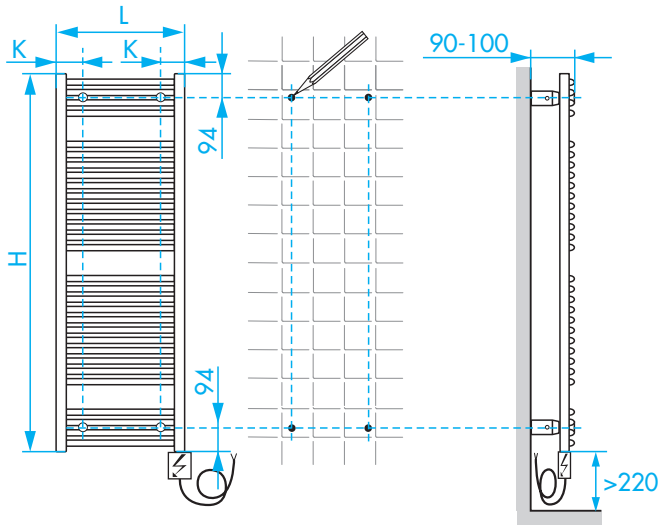

**POT-E**

L	296	496	597	747
K	80	100	100	100

**TYPE P33W**