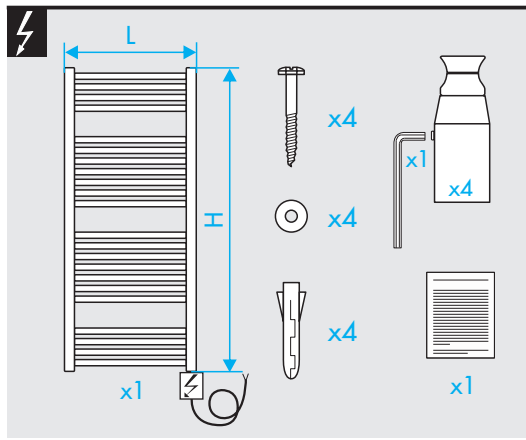

**POT-E**

L	296	496	597	747
K	80	100	100	100

**TYPE P33W**