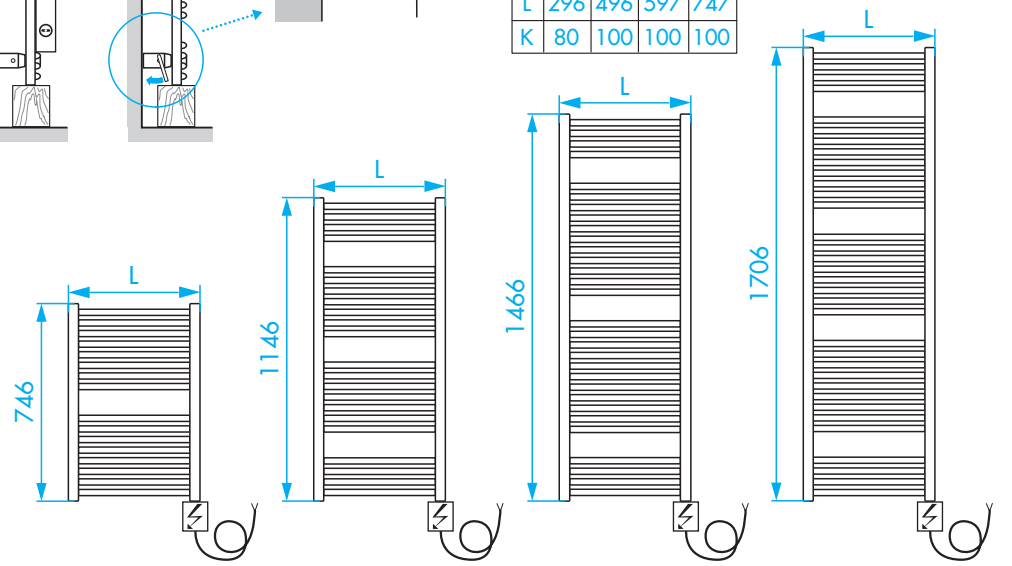

**POT-E**

L	296	496	597	747
K	80	100	100	100

**TYPE P33W**