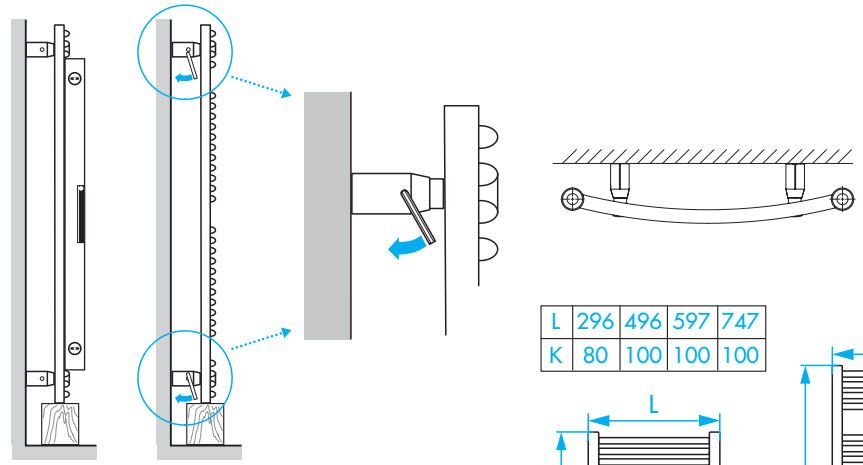

**POT-E**

L	296	496	597	747
K	80	100	100	100

**TYPE P33W**