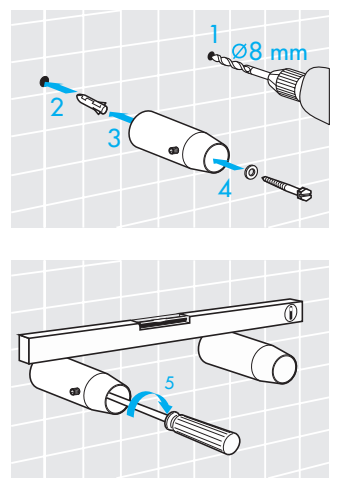

**POT-E**

L	296	496	597	747
K	80	100	100	100

**TYPE P33W**