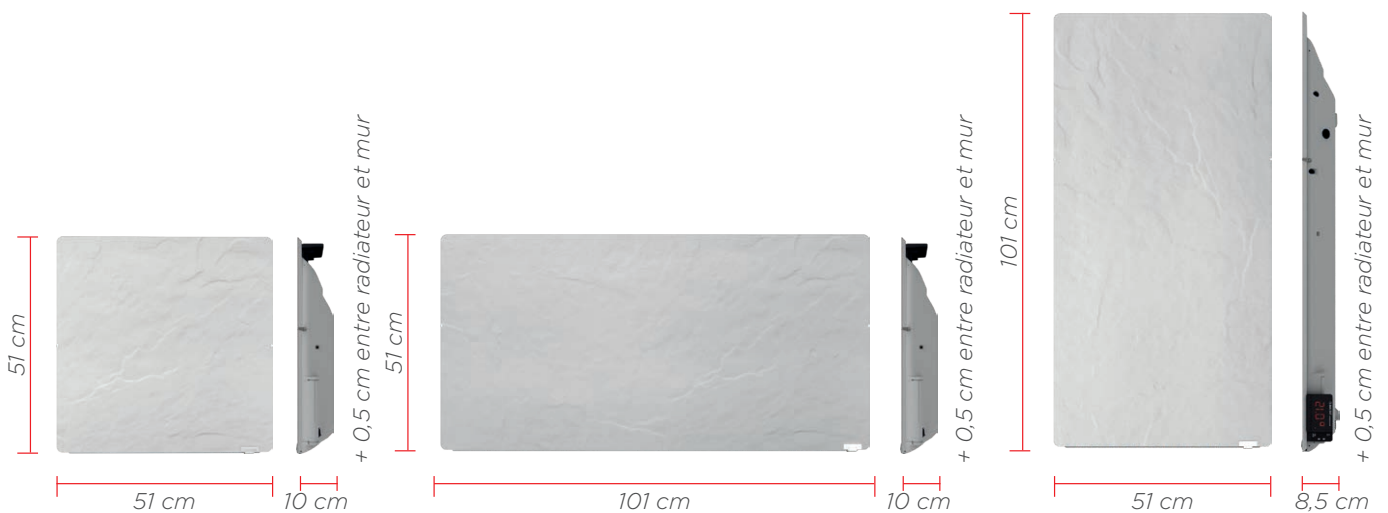

Dimensions et puissances Touch

Carré

Puissance Poids (Kg)

800 W 13

Horizontal

Puissance Poids (Kg)

1500 W 25

2000 W 25

Vertical

Puissance Poids (Kg)

800 W 23

1300 W 23