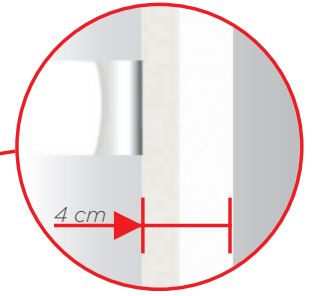

Accessoires design

- Livré avec deux barres en acier inoxydable (modèle asymétrique courbé)

Adaptez-le à votre intérieur

Installation verticale ou horizontale, au choix (uniquement pour le modèle 500 W)

Caractéristiques Slim 2.0

Barres porte-serviettes courbées

Extra plat

Accumulateur

DUAL-KHERR

Programmeur avec minuterie

Dimensions et puissances Slim 2.0

Installation verticale ou horizontale, au choix uniquement pour le 500 W

+ 3 mm entre appareil et mur

+ 3 cm entre appareil et mur

Puissance	Poids (Kg)
500 W	11

Puissance	Poids (Kg)
800 W	20

Personnalisation

Personnalisez votre chauffe-serviettes à votre goût !

- Placez les barres porte-serviettes à la hauteur souhaitée et du côté que vous préférez parmi les 4 positions préétablies.*
- Vous pouvez également ajouter une ou deux barre(s) supplémentaire(s).

*Uniquement sur le modèle 800W.

Description

Réf. 5 cm

Réf. 8 cm

Poids (Kg)

Barre porte-serviettes plate

SS0050B

SS8050B