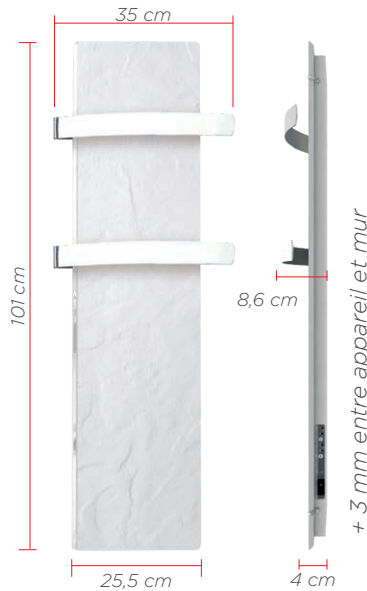

Accessoires design

- Livré avec deux barres en acier inoxydable (modèle asymétrique courbé)

Adaptez-le à votre intérieur

Installation verticale ou horizontale, au choix (uniquement pour le modèle 500 W)

Caractéristiques Slim 2.0

Barres porte-serviettes courbées

Extra plat

Accumulateur

DUAL-KHERR

Programmeur avec minuterie

Dimensions et puissances Slim 2.0

Installation verticale ou horizontale, au choix uniquement pour le 500 W

+ 3 mm entre appareil et mur

+ 3 cm entre appareil et mur

Puissance	Poids (Kg)
500 W	11

Puissance	Poids (Kg)
800 W	20

Personnalisation

Personnalisez votre chauffe-serviettes à votre goût !

- Placez les barres porte-serviettes à la hauteur souhaitée et du côté que vous préférez parmi les 4 positions préétablies.*
- Vous pouvez également ajouter une ou deux barre(s) supplémentaire(s).

*Uniquement sur le modèle 800W.

Description

Référence

Barre porte-serviettes courbée BARSLIM

Version alternative

- Si vous le préférez, vous pouvez installer des barres porte-serviettes plates, avec fixations de chaque côté du Dual Kherr*. Question de goût !