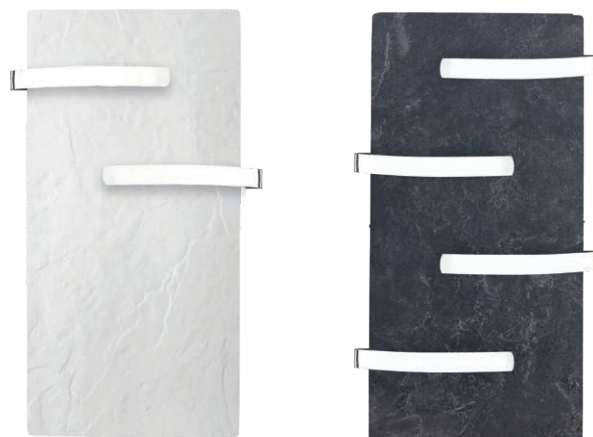

Accessoires design

- Livré avec deux barres en acier inoxydable (modèle asymétrique courbé)

Adaptez-le à votre intérieur

Installation verticale ou horizontale, au choix (uniquement pour le modèle 500 W)

Caractéristiques Slim 2.0

+ 3 cm entre appareil et mur

Puissance	Poids (Kg)
500 W	11

Puissance	Poids (Kg)
800 W	20

Personnalisation

Personnalisez votre chauffe-serviettes à votre goût !

- Placez les barres porte-serviettes à la hauteur souhaitée et du côté que vous préférez parmi les 4 positions préétablies.*
- Vous pouvez également ajouter une ou deux barre(s) supplémentaire(s).

*Uniquement sur le modèle 800W.

Description

Référence

Barre porte-serviettes courbée BARSLIM

Version alternative

- Si vous le préférez, vous pouvez installer des barres porte-serviettes plates, avec fixations de chaque côté du Dual Kherr*. Question de goût !

17800TL

* Livré avec 2 barres courbées.

Finitions Slim 2.0

Natura Noir

Natura Blanc

Terre Lunaire

Blanc Quartz - Mimetic proche du RAL 9003

Blanc Quartz - Mimetic : vous pouvez peindre votre radiateur à la couleur souhaitée. Pour cela, assurez-vous d'appliquer au préalable une sous-couche de peinture spéciale pour surface qui n'absorbe pas l'eau. Puis la peinture de la couleur de votre choix. Les deux doivent être résistantes aux hautes températures.