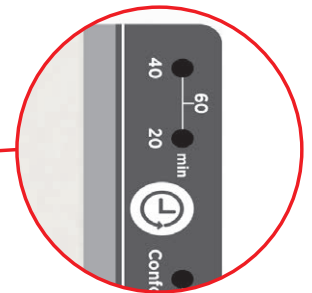

Accessoires design

- Livré avec deux barres en acier inoxydable (modèle asymétrique courbé)

Adaptez-le à votre intérieur

Installation verticale ou horizontale, au choix (uniquement pour le modèle 500 W)

Caractéristiques Slim 2.0

Barres porte-serviettes courbées

Extra plat

Accumulateur

DUAL-KHERR

Programmeur avec minuterie

Dimensions et puissances Slim 2.0

Installation verticale ou horizontale, au choix uniquement pour le 500 W

+ 3 mm entre appareil et mur

+ 3 cm entre appareil et mur

Puissance	Poids (Kg)
500 W	11

Puissance	Poids (Kg)
800 W	20

Personnalisation

Personnalisez votre chauffe-serviettes à votre goût !

- Placez les barres porte-serviettes à la hauteur souhaitée et du côté que vous préférez parmi les 4 positions préétablies.*
- Vous pouvez également ajouter une ou deux barre(s) supplémentaire(s).