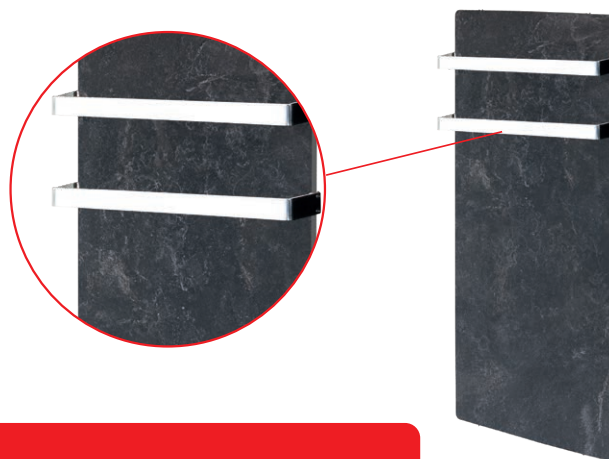

Description

Réf. 5 cm

Réf. 8 cm

Poids (Kg)

Barre porte-serviettes plate

SS0050B

SS8050B

0,50

Références Slim 2.0*

Puissance

Natura Noir

Natura Blanc

Terre Lunaire

Blanc Quartz

500 W

18500TL

19500TL

16500TL

17500TL

800 W

18800TL

19800TL

16800TL

17800TL

* Livré avec 2 barres courbées.