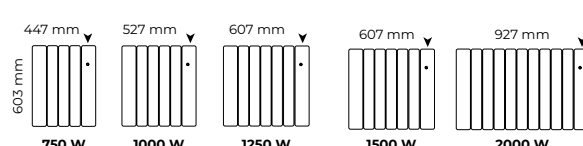

MODÈLES PLINTHES

Épaisseur : 130 mm

MODÈLES BAS

Épaisseur : 133 mm

MODÈLES HORIZONTAUX

Épaisseur : 132 mm

MODÈLES VERTICAUX

Épaisseur : 156 mm

► Emplacement du boîtier de commande sur l'appareil

Puissances (W)	L x H x Ép* (mm)	Poids (kg)	Réf. Blanc	Réf. Anthracite
HORIZONTAL				
750	447 x 603 x 132	14,3	M153112	M153122
1000	527 x 603 x 132	17,4	M153113	M153123
1250	607 x 603 x 132	22,7	M153114	M153124
1500	607 x 603 x 132	22,7	M153115	M153125
2000	927 x 603 x 132	31,9	M153117	M153127
VERTICAL				
1000	407 x 1485 x 156	32,0	M153213	M153223
1500	407 x 1485 x 156	32,0	M153215	M153225
2000	487 x 1485 x 156	41,0	M153217	M153227
BAS				
750	687 x 415 x 133	15,0	M153312	M153322
1000	847 x 415 x 133	17,0	M153313	M153323
1500	1007 x 415 x 133	23,5	M153315	M153325
PLINTHE				
750	847 x 309 x 130	17,0	M153412	M153422
1000	927 x 309 x 130	19,7	M153413	M153423
1500	1087 x 309 x 130	27,7	M153415	M153425
Kit pieds pour appareil en fonte			M090001	M090002