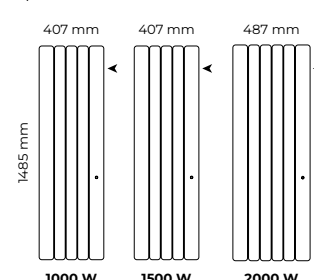

MODÈLES PLINTHES

Épaisseur : 130 mm

MODÈLES BAS

Épaisseur : 133 mm

MODÈLES HORIZONTAUX

Épaisseur : 132 mm

MODÈLES VERTICAUX

Épaisseur : 156 mm

► Emplacement du boîtier de commande sur l'appareil

Puissances (W)	L x H x Ép* (mm)	Poids (kg)	Réf. Blanc	Réf. Anthracite
HORIZONTAL				
750	447 x 603 x 132	14,3	M153112	M153122
1000	527 x 603 x 132	17,4	M153113	M153123
1250	607 x 603 x 132	22,7	M153114	M153124
1500	607 x 603 x 132	22,7	M153115	M153125
2000	927 x 603 x 132	31,9	M153117	M153127
VERTICAL				
1000	407 x 1485 x 156	32,0	M153213	M153223
1500	407 x 1485 x 156	32,0	M153215	M153225
2000	487 x 1485 x 156	41,0	M153217	M153227
BAS				
750	687 x 415 x 133	15,0	M153312	M153322
1000	847 x 415 x 133	17,0	M153313	M153323
1500	1007 x 415 x 133	23,5	M153315	M153325
PLINTHE				
750	847 x 309 x 130	17,0	M153412	M153422
1000	927 x 309 x 130	19,7	M153413	M153423
1500	1087 x 309 x 130	27,7	M153415	M153425
Kit pieds pour appareil en fonte			M090001	M090002