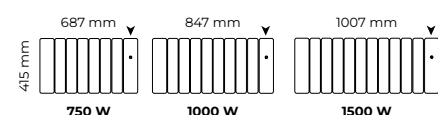

MODÈLES PLINTHES

Épaisseur : 130 mm

MODÈLES BAS

Épaisseur : 133 mm

MODÈLES HORIZONTAUX

Épaisseur : 132 mm

MODÈLES VERTICAUX

Épaisseur : 156 mm

► Emplacement du boîtier de commande sur l'appareil

Puissances (W)	L x H x Ép* (mm)	Poids (kg)	Réf. Blanc	Réf. Anthracite
HORIZONTAL				
750	447 x 603 x 132	14,3	M153112	M153122
1000	527 x 603 x 132	17,4	M153113	M153123
1250	607 x 603 x 132	22,7	M153114	M153124
1500	607 x 603 x 132	22,7	M153115	M153125
2000	927 x 603 x 132	31,9	M153117	M153127
VERTICAL				
1000	407 x 1485 x 156	32,0	M153213	M153223
1500	407 x 1485 x 156	32,0	M153215	M153225
2000	487 x 1485 x 156	41,0	M153217	M153227
BAS				
750	687 x 415 x 133	15,0	M153312	M153322
1000	847 x 415 x 133	17,0	M153313	M153323
1500	1007 x 415 x 133	23,5	M153315	M153325
PLINTHE				
750	847 x 309 x 130	17,0	M153412	M153422
1000	927 x 309 x 130	19,7	M153413	M153423
1500	1087 x 309 x 130	27,7	M153415	M153425
Kit pieds pour appareil en fonte			M090001	M090002