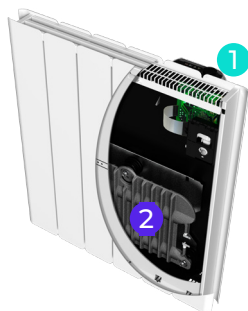

Vaste écran graphique couleur
Confort d'utilisation grâce à son sélecteur rotatif
Nativement connecté via la passerelle

Blanc satiné lisse (ral 9003)

Gris anthracite intégral

ÉCONOMIES

- Précision au 10^{ème} de degré
- CA de 0,1
- Indicateur comportemental
- Détection d'absence
- Planning auto-adaptif
- Détection de fenêtre ouverte
- Auto effacement des heures de pointes
- Synchronisation entre appareil nativ
- Fonctions bailleurs, chambres d'hôtes et hôtellerie : verrouillage des commandes par code pin et encadrement de consigne
- Étalonnage de la température
- Programmation journalière et hebdomadaire
- Fil pilote 6 ordres