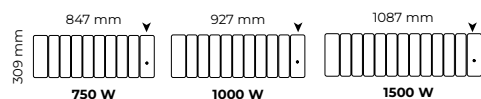

MODÈLES PLINTHES

Épaisseur : 130 mm

MODÈLES BAS

Épaisseur : 133 mm

MODÈLES HORIZONTAUX

Épaisseur : 132 mm

MODÈLES VERTICAUX

Épaisseur : 156 mm

► Emplacement du boîtier de commande sur l'appareil

Puissances (W)	L x H x Ép* (mm)	Poids (kg)	Réf. Blanc	Réf. Anthracite
HORIZONTAL				
750	447 x 603 x 132	14,3	M153112	M153122
1000	527 x 603 x 132	17,4	M153113	M153123
1250	607 x 603 x 132	22,7	M153114	M153124
1500	607 x 603 x 132	22,7	M153115	M153125
2000	927 x 603 x 132	31,9	M153117	M153127
VERTICAL				
1000	407 x 1485 x 156	32,0	M153213	M153223
1500	407 x 1485 x 156	32,0	M153215	M153225
2000	487 x 1485 x 156	41,0	M153217	M153227
BAS				
750	687 x 415 x 133	15,0	M153312	M153322
1000	847 x 415 x 133	17,0	M153313	M153323
1500	1007 x 415 x 133	23,5	M153315	M153325
PLINTHE				
750	847 x 309 x 130	17,0	M153412	M153422
1000	927 x 309 x 130	19,7	M153413	M153423
1500	1087 x 309 x 130	27,7	M153415	M153425
Kit pieds pour appareil en fonte			M090001	M090002