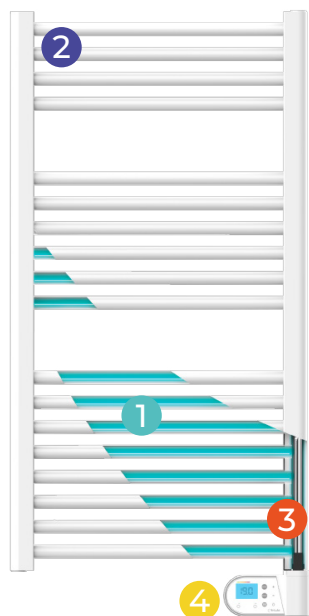

NAO 2

Nouveau

Radiateur sèche-serviettes à fluide caloporteur

LES + PRODUIT

- ▶ Le confort d'une serviette chaude et d'une salle de bains toujours à température.
- ▶ La fonction repeat qui permet de programmer en un geste 2 périodes de chauffe matin et soir.
- ▶ Adapté à toutes les salles de bains, petites ou grandes.
- ▶ 2 modèles étroits pour occuper les espaces restreints.
- ▶ Verrouillage des commandes par code PIN et encadrement des consignes.

NAO 2

Nouveau

Confort & technologie

- 1 Radiateur en acier tubulaire**
Transmet une chaleur douce vers la pièce, permettant de réchauffer et de sécher les serviettes en toute sécurité.
- 2 Fluide caloporteur**
Répartit la chaleur dans tout le radiateur.
- 3 Élément chauffant**
La résistance tubulaire en acier double protection réchauffe le fluide caloporteur qui se met naturellement en circulation dans le radiateur.
- 4 Nouvelle commande électronique**
Pilote au plus juste les besoins de chauffage et de séchage de la salle de bains.

4 consoles indépendantes réglables en profondeurs (jusqu'à 2 cm) pour une meilleure surface de séchage et s'adapter aux imperfections de carrelage.

Capacité de séchage augmentée

2 patères accroche peignoir multi-position et barre pivotante en option