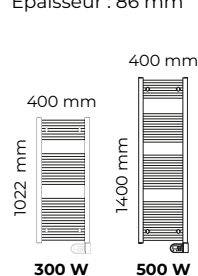

Blanc brillant (RAL 9016)

Écran LCD rétro éclairé avec temporisation réglable

NAO 2

Épaisseur : 86 mm

NAO 2 ÉTROIT

Épaisseur : 86 mm

300 W 500 W

Puissances (W)	L x H x Ép* (mm)	Poids (kg)	Réf. Blanc
NAO 2			
500 W	500 x 1022 x 86	10,6	M191311
750 W	500 x 1400 x 86	14,5	M191312
1000 W	600 x 1736 x 86	20,3	M191513
NAO 2 ÉTROIT			
300 W	400 x 1022 x 86	9,1	M191110
500 W	400 x 1400 x 86	12,5	M191111
ACCESSOIRES			
Barre pivotante supplémentaire : largeur = 400 mm (à insérer dans un grand espace entre les barres)			M090043
Barre pivotante supplémentaire : largeur = 500 mm (à insérer dans un grand espace entre les barres)			M090044
Barre pivotante supplémentaire : largeur = 600 mm (à insérer dans un grand espace entre les barres)			M090045
Patère supplémentaire avec accroche peignoire			M090049