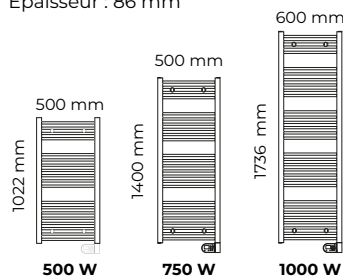

Blanc brillant (RAL 9016)

Écran LCD rétro éclairé avec temporisation réglable

NAO 2

Épaisseur : 86 mm

NAO 2 ÉTROIT

Épaisseur : 86 mm

300 W 500 W

Puissances (W)	L x H x Ép* (mm)	Poids (kg)	Réf. Blanc
NAO 2			
500 W	500 x 1022 x 86	10,6	M191311
750 W	500 x 1400 x 86	14,5	M191312
1000 W	600 x 1736 x 86	20,3	M191513
NAO 2 ÉTROIT			
300 W	400 x 1022 x 86	9,1	M191110
500 W	400 x 1400 x 86	12,5	M191111
ACCESSOIRES			
Barre pivotante supplémentaire : largeur = 400 mm (à insérer dans un grand espace entre les barres)			M090043
Barre pivotante supplémentaire : largeur = 500 mm (à insérer dans un grand espace entre les barres)			M090044
Barre pivotante supplémentaire : largeur = 600 mm (à insérer dans un grand espace entre les barres)			M090045
Patère supplémentaire avec accroche peignoire			M090049

* Épaisseur installée au mur

ÉCONOMIES

- Précision au 10^{ème} de degré
- CA de 0,1
- Indicateur comportemental
- Boost réglable de 15 minutes à 2 heures
- Détection de fenêtre ouverte
- Fonction repeat : 2 plages de BOOST matin et soir
- 3 modes en local : Confort, Economique et Hors gel
- Affichage de l'heure
- Affichage en Celsius ou Fahrenheit
- Fonctions bailleur : verrouillage parental simple, verrouillage par code pin, encadrement de consigne
- Étalonnage de la température
- Programmation journalière et hebdomadaire
- 3 programmes pré-enregistrés et 3 livres
- Fil pilote 6 ordres