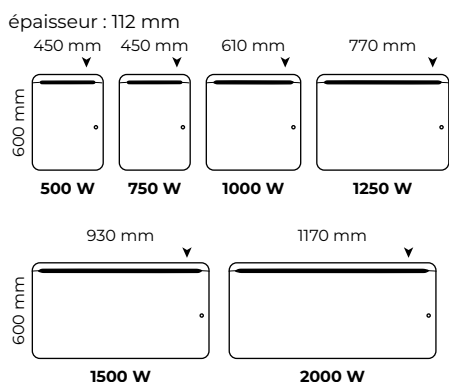

### MODÈLES VERTICAUX

► Emplacement du boîtier de commande sur l'appareil

Puissances (W)	L x H x Ép* (mm)	Poids (kg)	Réf. Blanc
<b>HORIZONTAL</b>			
500	450 x 600 x 112	10,5	M199111
750	450 x 600 x 112	10,5	M199112
1000	610 x 600 x 112	13,8	M199113
1250	770 x 600 x 112	17,0	M199114
1500	930 x 600 x 112	20,5	M199115
2000	1170 x 600 x 112	25,4	M199117
<b>VERTICAL</b>			
1000	450 x 1280 x 135	21,4	M199213
1500	450 x 1280 x 135	21,8	M199215
2000	490 x 1280 x 135	24,7	M199217