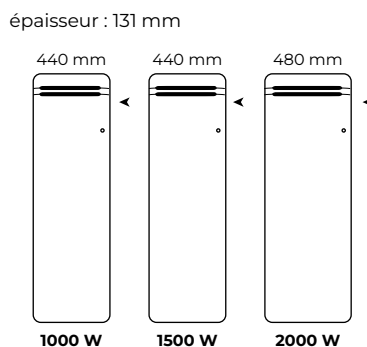

### MODÈLES VERTICAUX

► Emplacement du boîtier de commande sur l'appareil

Puissances (W)	L x H x Ép* (mm)	Poids (kg)	Réf. Blanc
<b>HORIZONTAL</b>			
500	450 x 600 x 112	10,5	M199111
750	450 x 600 x 112	10,5	M199112
1000	610 x 600 x 112	13,8	M199113
1250	770 x 600 x 112	17,0	M199114
1500	930 x 600 x 112	20,5	M199115
2000	1170 x 600 x 112	25,4	M199117
<b>VERTICAL</b>			
1000	450 x 1280 x 135	21,4	M199213
1500	450 x 1280 x 135	21,8	M199215
2000	490 x 1280 x 135	24,7	M199217