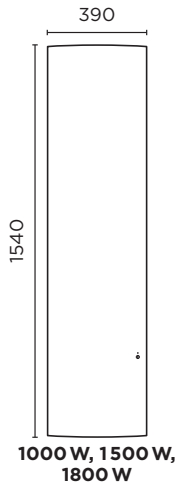

DIMENSIONS ET RÉFÉRENCES

HORIZONTAL

Profondeur : 129 mm

VERTICAL

Profondeur : 135 mm

Désignation	Puissance (W)	Poids (kg)	Référence
Ingénio 4 horizontal	500	4,8	479 320
	750	4,8	479 322
	1000	5,6	479 323
	1250	6,3	479 324
	1500	7,8	479 325
	2000	8,6	479 326
Ingénio 4 vertical	1000	12,7	429 353
	1500	13,0	429 354
	1800	13,3	429 355