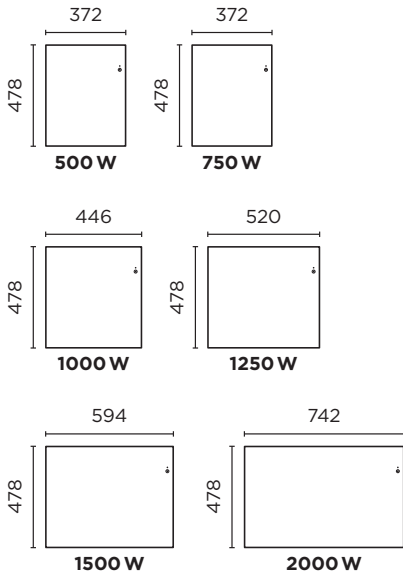

Possibilité d'afficher les consommations en kWh (avec estimation en €) sur le boîtier.

Fil Pilote 6 ordres : Confort, Confort -1°C, Confort -2°C, Éco, Hors-gel, Arrêt.

Possibilité de jumeler les appareils entre eux.

DIMENSIONS ET RÉFÉRENCES

HORIZONTAL

Profondeur : 129 mm

VERTICAL

Profondeur : 135 mm

Désignation	Puissance (W)	Poids (kg)	Référence
Ingénio 4 horizontal	500	4,8	479 320
	750	4,8	479 322
	1000	5,6	479 323
	1250	6,3	479 324
	1500	7,8	479 325
	2000	8,6	479 326
Ingénio 4 vertical	1000	12,7	429 353
	1500	13,0	429 354
	1800	13,3	429 355