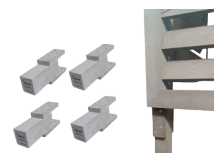

KIT RALLONGES

Le kit rallonge permet d'augmenter de 10 cm la hauteur et/ou la profondeur de votre cache climatisation en composite. Compatible avec les 3 tailles (M, L et XL), cette option permet plus de compatibilités à vos caches climatisation. Livré avec 4 extensions murales, 4 pieds et un sachet de vis.

Description	Code CBM
Kit rallonges cache climatisation blanc	CLI03280