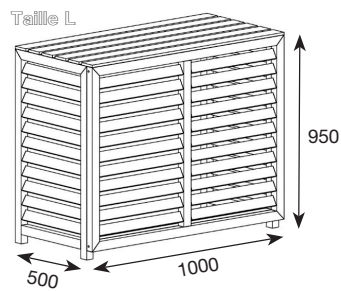

CACHE CLIMATISATIONS BOIS

Un modèle pour toutes vos envies :
à laisser brut ou à peindre pour s'accorder au décor de votre extérieur.
Bois : 100% sapin brut traité.
Couleur : marron foncé.

Description	Dimensions intérieures (LxPxH)	Dimensions extérieures (LxPxH)	Code CBM
Cache climatisation bois traité M	900 x 475 x 675	950 x 500 x 700	CLI03110
Cache climatisation bois traité L	950 x 475 x 925	1000 x 500 x 950	CLI03112
Cache climatisation bois traité XL	1100 x 475 x 1550	1150 x 500 x 1600	CLI03114