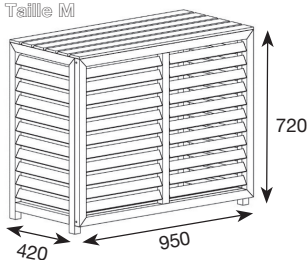

CACHE CLIMATISATIONS COMPOSITE GRIS

Mélange de copeaux de bois recyclés et de plastique. L'apparence du bois sans les contraintes ! Cette matière est idéale pour affronter les conditions météorologiques (pluie, vent et soleil..).

Le plus : Produit pré-monté, installation ultra rapide. RAL7016.

Description	Dimensions intérieures (LxPxH)	Dimensions extérieures (LxPxH)	Code CBM
Cache climatisation composite Taille M gris anthracite	882 x 386 x 676	950 x 420 x 720	CLI03210
Cache climatisation composite Taille L gris anthracite	982 x 462 x 787	1050 x 496 x 831	CLI03212
Cache climatisation composite Taille XL gris anthracite	1260 x 500 x 1700	1328 x 540 x 1750	CLI03213

Taille M