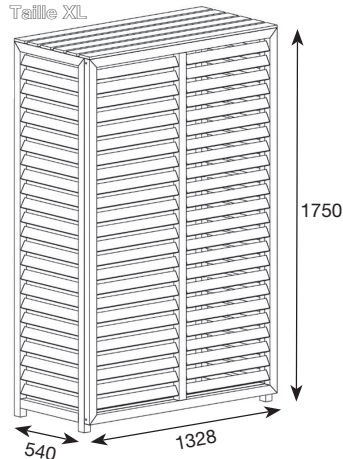

CACHE CLIMATISATIONS COMPOSITE GRIS

Mélange de copeaux de bois recyclés et de plastique. L'apparence du bois sans les contraintes ! Cette matière est idéale pour affronter les conditions météorologiques (pluie, vent et soleil..).

Le plus : Produit pré-monté, installation ultra rapide. RAL7016.

Description	Dimensions intérieures (LxPxH)	Dimensions extérieures (LxPxH)	Code CBM
Cache climatisation composite Taille M gris anthracite	882 x 386 x 676	950 x 420 x 720	CLI03210
Cache climatisation composite Taille L gris anthracite	982 x 462 x 787	1050 x 496 x 831	CLI03212
Cache climatisation composite Taille XL gris anthracite	1260 x 500 x 1700	1328 x 540 x 1750	CLI03213

Taille XL

PANNEAUX ARRIÈRES

Description	Dimensions	Code CBM
Pan arrière composite taille M gris	882 x 636 mm	CLI03232
Pan arrière composite taille L gris	982 x 747 mm	CLI03236

KIT RALLONGES

Le kit rallonge permet d'augmenter de 10 cm la hauteur et/ou la profondeur de votre cache climatisation en composite. Compatible avec les 3 tailles (M, L et XL), cette option permet plus de compatibilités à vos caches climatisation. Livré avec 4 extensions murales, 4 pieds et un sachet de vis.

Description	Code CBM
Kit rallonges cache climatisation gris	CLI03282