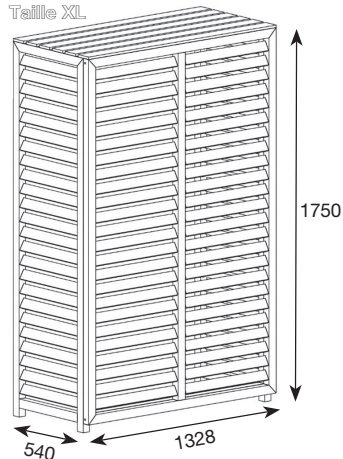

**Le plus :** Produit pré-monté, installation ultra rapide. RAL9010.

Description	Dimensions intérieures (LxPxH)	Dimensions extérieures (LxPxH)	Code CBM
Cache climatisation composite Taille M blanc	882 x 386 x 676	950 x 420 x 720	CLI03202
Cache climatisation composite Taille L blanc	982 x 462 x 787	1050 x 496 x 831	CLI03204
Cache climatisation composite Taille XL blanc	1260 x 500 x 1700	1328 x 540 x 1750	CLI03205

Taille M

Taille L

Taille XL