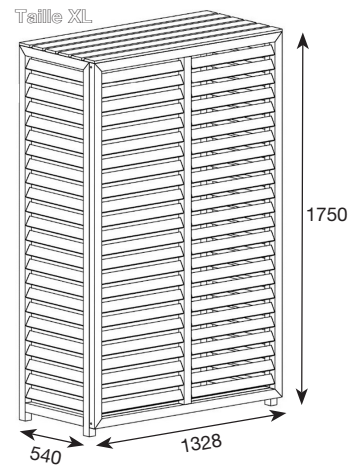

COVERpac

CACHE CLIMATISATIONS ALUMINIUM BLANC

Description	Dimensions extérieures (LxPxH)	Code CBM
Cache climatisation aluminium blanc M	950 x 420 x 720	CLI03302
Cache climatisation aluminium blanc L	1050 x 496 x 831	CLI03304
Cache climatisation aluminium blanc XL	1328 x 540 x 1750	CLI03306