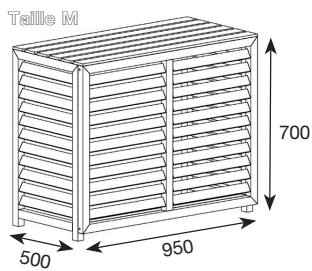

CACHE CLIMATISATIONS BOIS

Un modèle pour toutes vos envies :
à laisser brut ou à peindre pour s'accorder au décor de votre extérieur.
Bois : 100% sapin brut traité.
Couleur : marron foncé.

Description	Dimensions intérieures (LxPxH)	Dimensions extérieures (LxPxH)	Code CBM
Cache climatisation bois traité M	900 x 475 x 675	950 x 500 x 700	CLI03110
Cache climatisation bois traité L	950 x 475 x 925	1000 x 500 x 950	CLI03112
Cache climatisation bois traité XL	1100 x 475 x 1550	1150 x 500 x 1600	CLI03114