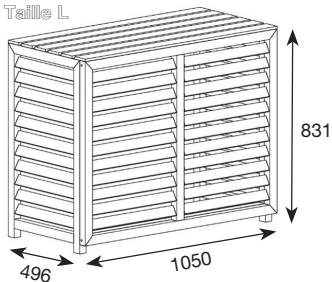

CACHE CLIMATISATIONS COMPOSITE GRIS

Mélange de copeaux de bois recyclés et de plastique. L'apparence du bois sans les contraintes ! Cette matière est idéale pour affronter les conditions météorologiques (pluie, vent et soleil..).

Le plus : Produit pré-monté, installation ultra rapide. RAL7016.

Description	Dimensions intérieures (LxPxH)	Dimensions extérieures (LxPxH)	Code CBM
Cache climatisation composite Taille M gris anthracite	882 x 386 x 676	950 x 420 x 720	CLI03210
Cache climatisation composite Taille L gris anthracite	982 x 462 x 787	1050 x 496 x 831	CLI03212
Cache climatisation composite Taille XL gris anthracite	1260 x 500 x 1700	1328 x 540 x 1750	CLI03213

Taille L

PANNEAUX ARRIÈRES

Description	Dimensions	Code CBM
Pan arrière composite taille M gris	882 x 636 mm	CLI03232
Pan arrière composite taille L gris	982 x 747 mm	CLI03236

KIT RALLONGES

Le kit rallonge permet d'augmenter de 10 cm la hauteur et/ou la profondeur de votre cache climatisation en composite. Compatible avec les 3 tailles (M, L et XL), cette option permet plus de compatibilités à vos caches climatisation. Livré avec 4 extensions murales, 4 pieds et un sachet de vis.

Description	Code CBM
Kit rallonges cache climatisation gris	CLI03282