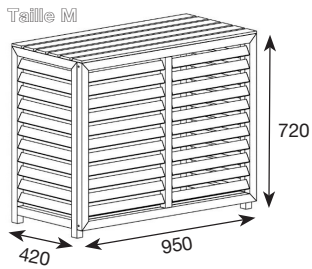

COVERpac

CACHE CLIMATISATIONS ALUMINIUM BLANC

Description	Dimensions extérieures (LxPxH)	Code CBM
Cache climatisation aluminium blanc M	950 x 420 x 720	CLI03302
Cache climatisation aluminium blanc L	1050 x 496 x 831	CLI03304
Cache climatisation aluminium blanc XL	1328 x 540 x 1750	CLI03306