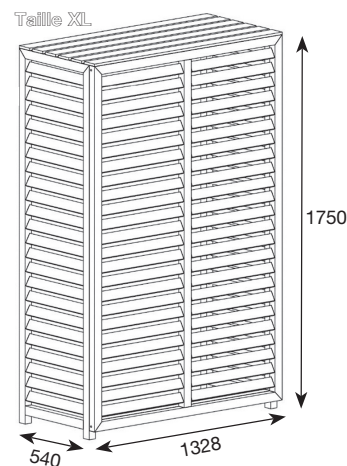

PANNEAUX ARRIÈRES

Description	Dimensions	Code CBM
Pan arrière composite taille M teck	882 x 636 mm	CLI03231
Pan arrière composite taille L teck	982 x 747 mm	CLI03235

KIT RALLONGES

Le kit rallonge permet d'augmenter de 10 cm la hauteur et/ou la profondeur de votre cache climatisation en composite. Compatible avec les 3 tailles (M, L et XL), cette option permet plus de compatibilités à vos caches climatisation. Livré avec 4 extensions murales, 4 pieds et un sachet de vis.

Description	Code CBM
Kit rallonges cache climatisation teck	CLI03281