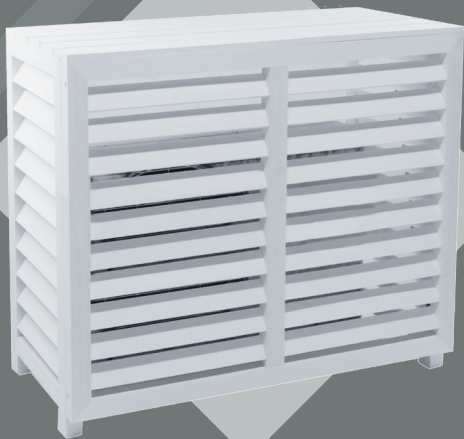

## CACHE CLIMATISATIONS COMPOSITE BLANC

Mélange de copeaux de bois recyclés et de plastique. L'apparence du bois sans les contraintes ! Cette matière est idéale pour affronter les conditions météorologiques (pluie, vent et soleil..).

**Le plus :** Produit pré-monté, installation ultra rapide. RAL9010.

Description	Dimensions intérieures (LxPxH)	Dimensions extérieures (LxPxH)	Code CBM
Cache climatisation composite Taille M blanc	882 x 386 x 676	950 x 420 x 720	CLI03202
Cache climatisation composite Taille L blanc	982 x 462 x 787	1050 x 496 x 831	CLI03204
Cache climatisation composite Taille XL blanc	1260 x 500 x 1700	1328 x 540 x 1750	CLI03205