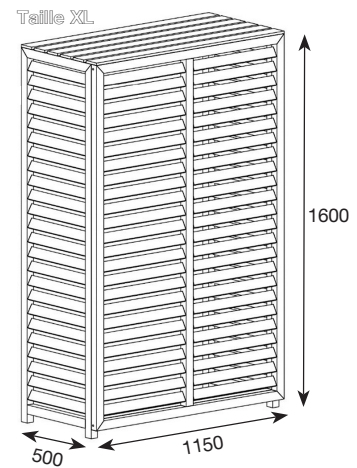

## CACHE CLIMATISATIONS BOIS

Un modèle pour toutes vos envies :  
à laisser brut ou à peindre pour s'accorder au décor de votre extérieur.  
Bois : 100% sapin brut traité.  
Couleur : marron foncé.

Description	Dimensions intérieures (LxPxH)	Dimensions extérieures (LxPxH)	Code CBM
Cache climatisation bois traité M	900 x 475 x 675	950 x 500 x 700	CLI03110
Cache climatisation bois traité L	950 x 475 x 925	1000 x 500 x 950	CLI03112
Cache climatisation bois traité XL	1100 x 475 x 1550	1150 x 500 x 1600	CLI03114