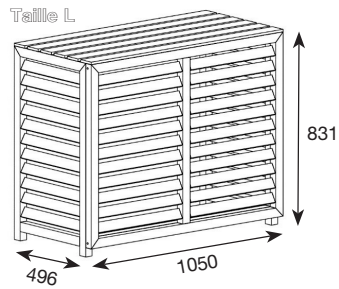

COVERpac

CACHE CLIMATISATIONS ALUMINIUM BLANC

Description	Dimensions extérieures (LxPxH)	Code CBM
Cache climatisation aluminium blanc M	950 x 420 x 720	CLI03302
Cache climatisation aluminium blanc L	1050 x 496 x 831	CLI03304
Cache climatisation aluminium blanc XL	1328 x 540 x 1750	CLI03306