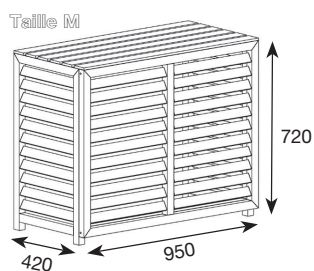

CACHE CLIMATISATIONS COMPOSITE TECK

Mélange de copeaux de bois recyclés et de plastique. L'apparence du bois sans les contraintes ! Cette matière est idéale pour affronter les conditions météorologiques (pluie, vent et soleil.).

Le plus : Produit pré-monté, installation ultra rapide. RAL1011.

Description	Dimensions intérieures (LxPxH)	Dimensions extérieures (LxPxH)	Code CBM
Cache climatisation composite Taille M teck	882 x 386 x 676	950 x 420 x 720	CLI03206
Cache climatisation composite Taille L teck	982 x 462 x 787	1050 x 496 x 831	CLI03208
Cache climatisation composite Taille XL teck	1260 x 500 x 1700	1328 x 540 x 1750	CLI03209

PANNEAUX ARRIÈRES

Description	Dimensions	Code CBM
Pan arrière composite taille M teck	882 x 636 mm	CLI03231
Pan arrière composite taille L teck	982 x 747 mm	CLI03235

KIT RALLONGES

Le kit rallonge permet d'augmenter de 10 cm la hauteur et/ou la profondeur de votre cache climatisation en composite. Compatible avec les 3 tailles (M, L et XL), cette option permet plus de compatibilités à vos caches climatisation. Livré avec 4 extensions murales, 4 pieds et un sachet de vis.

Description	Code CBM
Kit rallonges cache climatisation teck	CLI03281