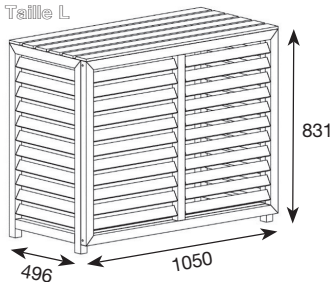

COVERpac

CACHE CLIMATISATIONS COMPOSITE BLANC

Mélange de copeaux de bois recyclés et de plastique. L'apparence du bois sans les contraintes ! Cette matière est idéale pour affronter les conditions météorologiques (pluie, vent et soleil..).

Le plus : Produit pré-monté, installation ultra rapide. RAL9010.

Description	Dimensions intérieures (LxPxH)	Dimensions extérieures (LxPxH)	Code CBM
Cache climatisation composite Taille M blanc	882 x 386 x 676	950 x 420 x 720	CLI03202
Cache climatisation composite Taille L blanc	982 x 462 x 787	1050 x 496 x 831	CLI03204
Cache climatisation composite Taille XL blanc	1260 x 500 x 1700	1328 x 540 x 1750	CLI03205

Taille L

PANNEAUX ARRIÈRES

Description	Dimensions	Code CBM
Pan arrière composite taille M blanc	882 x 636 mm	CLI03230
Pan arrière composite taille L blanc	982 x 747 mm	CLI03234

KIT RALLONGES

Le kit rallonge permet d'augmenter de 10 cm la hauteur et/ou la profondeur de votre cache climatisation en composite. Compatible avec les 3 tailles (M, L et XL), cette option permet plus de compatibilités à vos caches climatisation. Livré avec 4 extensions murales, 4 pieds et un sachet de vis.

Description	Code CBM
Kit rallonges cache climatisation blanc	CLI03280