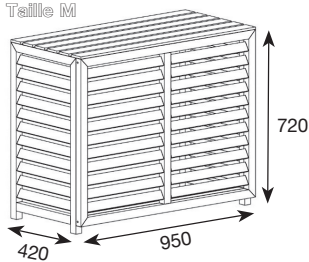

CACHE CLIMATISATIONS COMPOSITE BLANC

Mélange de copeaux de bois recyclés et de plastique. L'apparence du bois sans les contraintes ! Cette matière est idéale pour affronter les conditions météorologiques (pluie, vent et soleil..).

Le plus : Produit pré-monté, installation ultra rapide. RAL9010.

Description	Dimensions intérieures (LxPxH)	Dimensions extérieures (LxPxH)	Code CBM
Cache climatisation composite Taille M blanc	882 x 386 x 676	950 x 420 x 720	CLI03202
Cache climatisation composite Taille L blanc	982 x 462 x 787	1050 x 496 x 831	CLI03204
Cache climatisation composite Taille XL blanc	1260 x 500 x 1700	1328 x 540 x 1750	CLI03205

Taille M