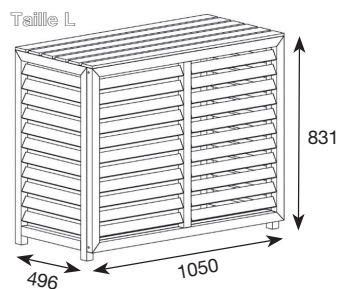

CACHE CLIMATISATIONS COMPOSITE TECK

Mélange de copeaux de bois recyclés et de plastique. L'apparence du bois sans les contraintes ! Cette matière est idéale pour affronter les conditions météorologiques (pluie, vent et soleil.).

Le plus : Produit pré-monté, installation ultra rapide. RAL1011.

Description	Dimensions intérieures (LxPxH)	Dimensions extérieures (LxPxH)	Code CBM
Cache climatisation composite Taille M teck	882 x 386 x 676	950 x 420 x 720	CLI03206
Cache climatisation composite Taille L teck	982 x 462 x 787	1050 x 496 x 831	CLI03208
Cache climatisation composite Taille XL teck	1260 x 500 x 1700	1328 x 540 x 1750	CLI03209

PANNEAUX ARRIÈRES

Description	Dimensions	Code CBM
Pan arrière composite taille M teck	882 x 636 mm	CLI03231
Pan arrière composite taille L teck	982 x 747 mm	CLI03235

KIT RALLONGES

Le kit rallonge permet d'augmenter de 10 cm la hauteur et/ou la profondeur de votre cache climatisation en composite. Compatible avec les 3 tailles (M, L et XL), cette option permet plus de compatibilités à vos caches climatisation. Livré avec 4 extensions murales, 4 pieds et un sachet de vis.

Description	Code CBM
Kit rallonges cache climatisation teck	CLI03281