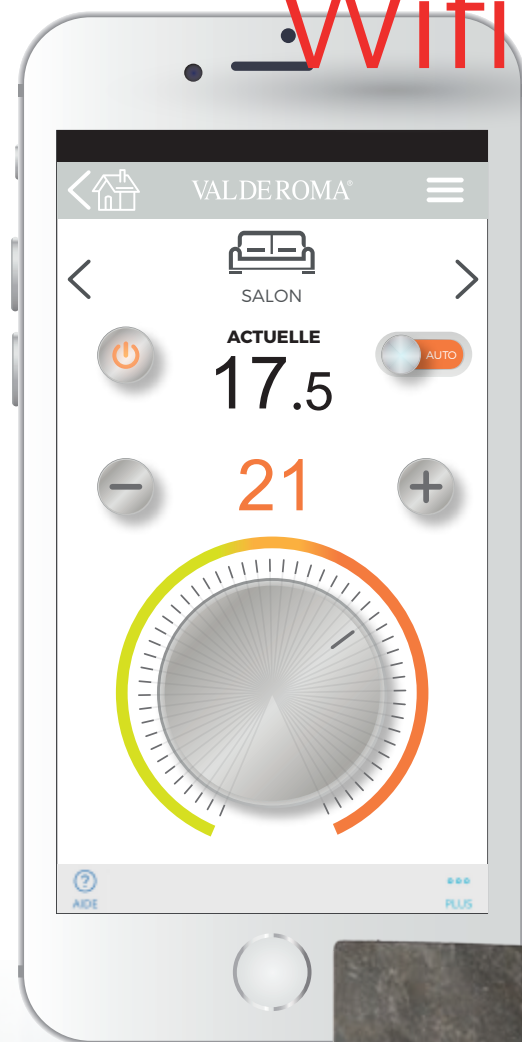

Wifi

Des radiateurs intelligents et connectés

Nouveauté
Pilotage à distance

Wifi

Pilotage à distance

Gérez et contrôlez vos radiateurs avec votre smartphone ou votre tablette. En temps réel et où que vous soyez, vous pouvez allumer, éteindre et programmer vos radiateurs. Aussitôt dit, aussitôt fait !

Programmation

Par heure, par jour et par semaine. Possibilité de programmer avec votre dispositif wifi ou bien sur l'appareil lui-même

Box Valderoma

Un seul gestionnaire central pour gérer jusqu'à 31 radiateurs. Portée : 200 mètres linéaires en espace ouvert et 30 mètres linéaires + 3 murs en intérieur. La Box est obligatoire pour gérer les radiateurs via l'application mobile. Sans la Box, vous pouvez les piloter avec le boîtier intégré

Double inertie

Grâce aux deux accumulateurs Dual Kherr

Fonction Eco

Définissez votre température de confort, ainsi que votre température Eco. A titre informatif, sachez qu'en réduisant de 3°C la température, vous faites 21% d'économies d'énergie

Economies d'énergie

- Fonction hors-gel.
- Détection automatique des fenêtres ouvertes.
- Classe II