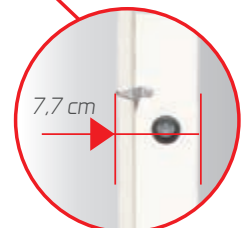

Ultra plat et résistant
Acier de haute qualité