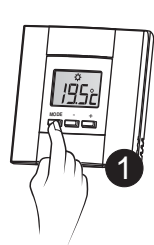

TYBOX 51

www.deltadore.com

Important product information (4)

	2 x 1,5V LR03 - AAA Alkaline
	2 A max., 230V~ (Type 1.C)
°C	-5°C / +40°C
	80 x 80 x 23 mm
	IP 30 - Vo
CE	2004/108/CE - 2006/95/CE

Th

Entrée thermostat / Thermostat input /
 Entrada termostato / Entrada do termóstato /
 Ingresso termostato / Thermostat-eingang /
 Wejście dla termostatu / Thermostaatingang /
 Termostat vstupní / Termostat ingång /
 Termostat input / Termostat inngang /
 Termostaatti tulo / 温控器输入

MODE > 10"

Etat de la sortie en mode arrêt
 Output state in stop mode
 Estado de la salida en modo de parada
 Stato di uscita in modalità di arresto
 Output staat in de stopstand
 Ausgangszustand im Stop-Modus
 Estado de saída no modo de paragem
 Stan wyjściowy w trybie zatrzymania
 Output stat i stop-tilstand
 Lähdön pysäytystilassa
 Stav výstupu v režimu zastavení
 Produktionsstat i stoppläge
 Utgang stat i stoppmodus
 在停止模式下的输出状态