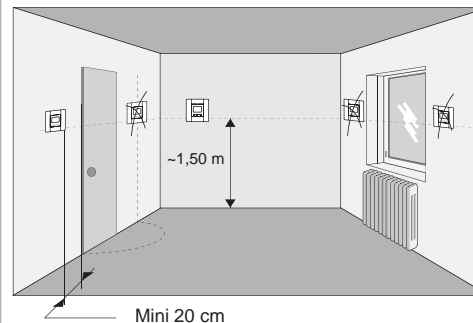

TYBOX 51

www.deltadore.com

Important product information (4)

	2 x 1,5V LR03 - AAA Alkaline
	2 A max., 230V~ (Type 1.C)
°C	-5°C / +40°C
	80 x 80 x 23 mm
	IP 30 - Vo
CE	2004/108/CE - 2006/95/CE

Th

Entrée thermostat / Thermostat input /
 Entrada termostato / Entrada do termóstato /
 Ingresso termostato / Thermostat-eingang /
 Wejście dla termostatu / Thermostaatingang /
 Termostat vstupní / Termostat ingång /
 Termostat input / Termostat inngang /
 Termostaatti tulo / 温控器输入