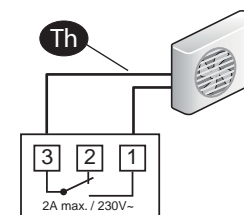

TYBOX 51

www.deltadore.com

Important product information (4)

	2 x 1,5V LR03 - AAA Alkaline
	2 A max., 230V~ (Type 1.C)
°C	-5°C / +40°C
	80 x 80 x 23 mm
	IP 30 - Vo
CE	2004/108/CE - 2006/95/CE

Th

Entrée thermostat / Thermostat input /
 Entrada termostato / Entrada do termóstato /
 Ingresso termostato / Thermostat-eingang /
 Wejście dla termostatu / Thermostaatingang /
 Termostat vstupní / Termostat ingång /
 Termostat input / Termostat inngang /
 Termostaatti tulo / 温控器输入

MODE > 10"

Etat de la sortie en mode arrêt
 Output state in stop mode
 Estado de la salida en modo de parada
 Stato di uscita in modalità di arresto
 Output staat in de stopstand
 Ausgangszustand im Stop-Modus
 Estado de saída no modo de paragem
 Stan wyjściowy w trybie zatrzymania
 Output stat i stop-tilstand
 Lähdön pysäytystilassa
 Stav výstupu v režimu zastavení
 Produktionsstat i stoppläge
 Utgang stat i stoppmodus
 在停止模式下的输出状态