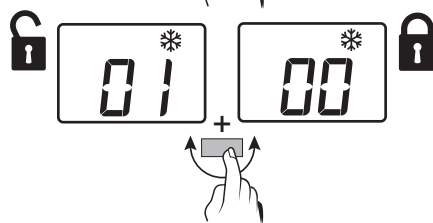

TYBOX 51

www.deltadore.com

Important product information (4)

	2 x 1,5V LR03 - AAA Alkaline
	2 A max., 230V~ (Type 1.C)
°C	-5°C / +40°C
	80 x 80 x 23 mm
	IP 30 - Vo
CE	2004/108/CE - 2006/95/CE

Th

Entrée thermostat / Thermostat input /
 Entrada termostato / Entrada do termóstato /
 Ingresso termostato / Thermostat-eingang /
 Wejście dla termostatu / Thermostaatingang /
 Termostat vstupní / Termostat ingång /
 Termostat input / Termostat inngang /
 Termostaatti tulo / 温控器输入

MODE > 10"

Etat de la sortie en mode arrêt
 Output state in stop mode
 Estado de la salida en modo de parada
 Stato di uscita in modalità di arresto
 Output staat in de stopstand
 Ausgangszustand im Stop-Modus
 Estado de saída no modo de paragem
 Stan wyjściowy w trybie zatrzymania
 Output stat i stop-tilstand
 Lähdön pysäytystilassa
 Stav výstupu v režimu zastavení
 Produktionsstat i stoppläge
 Utgang stat i stoppmodus
 在停止模式下的输出状态