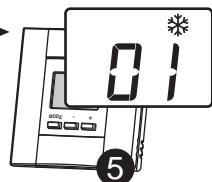

TYBOX 51

www.deltadore.com

Important product information (4)

	2 x 1,5V LR03 - AAA Alkaline
	2 A max., 230V~ (Type 1.C)
°C	-5°C / +40°C
	80 x 80 x 23 mm
	IP 30 - Vo
CE	2004/108/CE - 2006/95/CE

Th

Entrée thermostat / Thermostat input /
 Entrada termostato / Entrada do termóstato /
 Ingresso termostato / Thermostat-eingang /
 Wejście dla termostatu / Thermostaatingang /
 Termostat vstupní / Termostat ingång /
 Termostat input / Termostat inngang /
 Termostaatti tulo / 温控器输入

MODE > 10"

Etat de la sortie en mode arrêt
 Output state in stop mode
 Estado de la salida en modo de parada
 Stato di uscita in modalità di arresto
 Output staat in de stopstand
 Ausgangszustand im Stop-Modus
 Estado de saída no modo de paragem
 Stan wyjściowy w trybie zatrzymania
 Output stat i stop-tilstand
 Lähdön pysäytystilassa
 Stav výstupu v režimu zastavení
 Produktionsstat i stoppläge
 Utgang stat i stoppmodus
 在停止模式下的输出状态