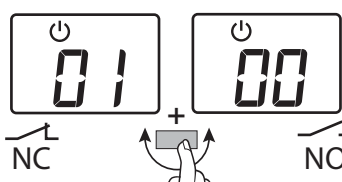

TYBOX 51

www.deltadore.com

Important product information (4)

	2 x 1,5V LR03 - AAA Alkaline
	2 A max., 230V~ (Type 1.C)
°C	-5°C / +40°C
	80 x 80 x 23 mm
	IP 30 - Vo
CE	2004/108/CE - 2006/95/CE

Th

Entrée thermostat / Thermostat input /
 Entrada termostato / Entrada do termóstato /
 Ingresso termostato / Thermostat-eingang /
 Wejście dla termostatu / Thermostaatingang /
 Termostat vstupní / Termostat ingång /
 Termostat input / Termostat inngang /
 Termostaatti tulo / 温控器输入

MODE > 10"

Etat de la sortie en mode arrêt
 Output state in stop mode
 Estado de la salida en modo de parada
 Stato di uscita in modalità di arresto
 Output staat in de stopstand
 Ausgangszustand im Stop-Modus
 Estado de saída no modo de paragem
 Stan wyjściowy w trybie zatrzymania
 Output stat i stop-tilstand
 Lähdön pysäytystilassa
 Stav výstupu v režimu zastavení
 Produktionsstat i stoppläge
 Utgang stat i stoppmodus
 在停止模式下的输出状态