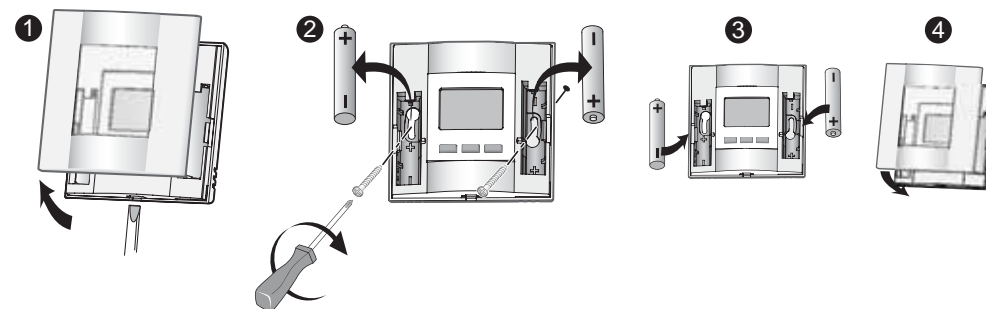

TYBOX 51

www.deltadore.com

Important product information (4)

	2 x 1,5V LR03 - AAA Alkaline
	2 A max., 230V~ (Type 1.C)
°C	-5°C / +40°C
	80 x 80 x 23 mm
	IP 30 - Vo
CE	2004/108/CE - 2006/95/CE

Th

Entrée thermostat / Thermostat input /
 Entrada termostato / Entrada do termóstato /
 Ingresso termostato / Thermostat-eingang /
 Wejście dla termostatu / Thermostaatingang /
 Termostat vstupní / Termostat ingång /
 Termostat input / Termostat inngang /
 Termostaatti tulo / 温控器输入

MODE > 10"

Etat de la sortie en mode arrêt
 Output state in stop mode
 Estado de la salida en modo de parada
 Stato di uscita in modalità di arresto
 Output staat in de stopstand
 Ausgangszustand im Stop-Modus
 Estado de saída no modo de paragem
 Stan wyjściowy w trybie zatrzymania
 Output stat i stop-tilstand
 Lähdön pysäytystilassa
 Stav výstupu v režimu zastavení
 Produktionsstat i stoppläge
 Utgang stat i stoppmodus
 在停止模式下的输出状态