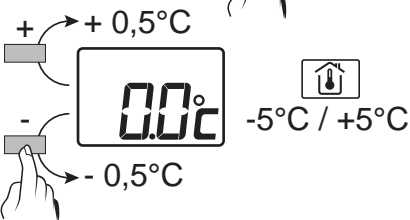

TYBOX 51

www.deltadore.com

Important product information (4)

	2 x 1,5V LR03 - AAA Alkaline
	2 A max., 230V~ (Type 1.C)
°C	-5°C / +40°C
	80 x 80 x 23 mm
	IP 30 - Vo
CE	2004/108/CE - 2006/95/CE

Th

Entrée thermostat / Thermostat input /
 Entrada termostato / Entrada do termóstato /
 Ingresso termostato / Thermostat-eingang /
 Wejście dla termostatu / Thermostaatingang /
 Termostat vstupní / Termostat ingång /
 Termostat input / Termostat inngang /
 Termostaatti tulo / 温控器输入

MODE > 10"

Etat de la sortie en mode arrêt
 Output state in stop mode
 Estado de la salida en modo de parada
 Stato di uscita in modalità di arresto
 Output staat in de stopstand
 Ausgangszustand im Stop-Modus
 Estado de saída no modo de paragem
 Stan wyjściowy w trybie zatrzymania
 Output stat i stop-tilstand
 Lähdön pysäytystilassa
 Stav výstupu v režimu zastavení
 Produktionsstat i stoppläge
 Utgang stat i stoppmodus
 在停止模式下的输出状态