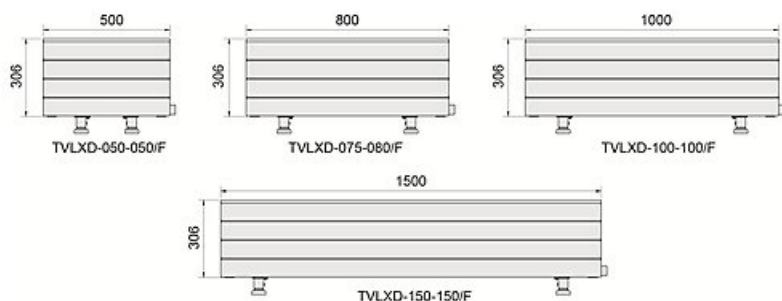

## Fassane Premium plinthe TVLXD

 **nouveau**

- + - Idéal pour les installations sous mansardes ou sous combles
- + - Double épaisseur d'éléments pour un fort rayonnement
- + - Possibilité de choisir une teinte différente pour la grille (option)
- + - Fixations sur pieds (inclus) ou murale (en option)

## Fassane Premium plinthe TVLXD

Classe II-IP44-CE

| Dimensions (mm) |     | Poids (Kg) | Nbre Elts | Puissance Electrique (W) | Teinte de base  | Couleurs         |
|-----------------|-----|------------|-----------|--------------------------|-----------------|------------------|
| L               | H   |            |           |                          | Ref.            |                  |
| 525             | 296 | 16.00      | 4         | 500                      | TVLXD-050-050/F | TVLXD-050-050/FC |
| 825             | 296 | 25.00      | 4         | 750                      | TVLXD-075-080/F | TVLXD-075-080/FC |
| 1025            | 296 | 30.00      | 4         | 1000                     | TVLXD-100-100/F | TVLXD-100-100/FC |
| 1525            | 296 | 43.00      | 4         | 1500                     | TVLXD-150-150/F | TVLXD-150-150/FC |

Prix publics indicatifs en Euros/HT

Tous les produits intégrant des composants électriques et électroniques sont assujettis à une éco-contribution.

Saillie au mur : 164 mm

### Commentaires descriptif

- Radiateur électrique à fluide ThermoActif en acier avec une rangée daillettes
- Eléments plats horizontaux double épaisseur. Section 70 x 11 mm
- Appareil sans régulation : Sortie de câble à droite exclusivement
- Fluide : huile minérale inaltérable, haute performance
- Pieds réglables (Hauteur : 65 à 80 mm) avec platine cache-vis, livrés non montés, et dans la couleur de l'appareil
- Traitement de surface double protection, anticorrosion, par bains de cataphorèse haute résistance et finition par revêtement en poudre époxy/polyester
- Teinte de base blanc Pure White RAL 9016
- Disponible dans les 50 couleurs du nuancier Acova.