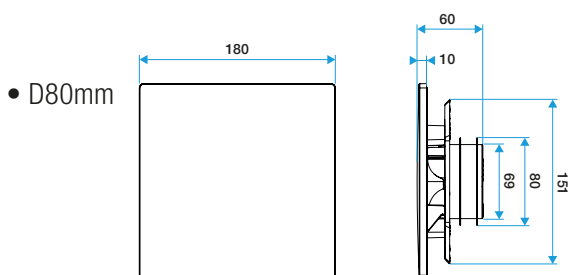

GAMME

Kit ColorLINE® D80 Blanc Flocon	11022156	
Kit ColorLINE® D125 Blanc Flocon	11022157	
Support ColorLINE® D80	11022158	
Support ColorLINE® D125	11022159	

Collection CLASSIC		
Plaque design ColorLINE® Gris Froid	11022160	
Plaque design ColorLINE® Grège	11022161	
Plaque design ColorLINE® Taupe	11022162	
Plaque design ColorLINE® Anthracite	11022163	

Collection COLORS		
Plaque design ColorLINE® Paprika	11022164	
Plaque design ColorLINE® Bleu Lagune	11022165	
Plaque design ColorLINE® Bleu Turquoise	11022166	
Plaque design ColorLINE® Prune	11022167	
Plaque design ColorLINE® Fuchsia	11022168	

Collection NATURAL		
Plaque design ColorLINE® Bois Blanc	11022169	
Plaque design ColorLINE® Chêne	11022170	
Plaque design ColorLINE® Wengé	11022171	
Plaque design ColorLINE® Aluminium Brossé	11022172	
Plaque design ColorLINE® Titane	11022173	

PERSONNALISABLE		
Plaque design ColorLINE® transparente	11022174	

DIMENSIONS