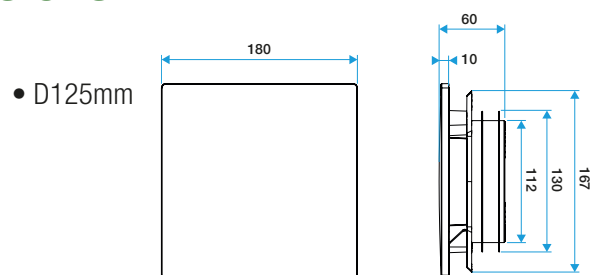

GAMME

Kit ColorLINE® D80 Blanc Flocon	11022156	
Kit ColorLINE® D125 Blanc Flocon	11022157	
Support ColorLINE® D80	11022158	
Support ColorLINE® D125	11022159	

Collection CLASSIC		
Plaque design ColorLINE® Gris Froid	11022160	
Plaque design ColorLINE® Grège	11022161	
Plaque design ColorLINE® Taupe	11022162	
Plaque design ColorLINE® Anthracite	11022163	

Collection COLORS		
Plaque design ColorLINE® Paprika	11022164	
Plaque design ColorLINE® Bleu Lagune	11022165	
Plaque design ColorLINE® Bleu Turquoise	11022166	
Plaque design ColorLINE® Prune	11022167	
Plaque design ColorLINE® Fuchsia	11022168	

Collection NATURAL		
Plaque design ColorLINE® Bois Blanc	11022169	
Plaque design ColorLINE® Chêne	11022170	
Plaque design ColorLINE® Wengé	11022171	
Plaque design ColorLINE® Aluminium Brossé	11022172	
Plaque design ColorLINE® Titane	11022173	

PERSONNALISABLE		
Plaque design ColorLINE® transparente	11022174	

DIMENSIONS