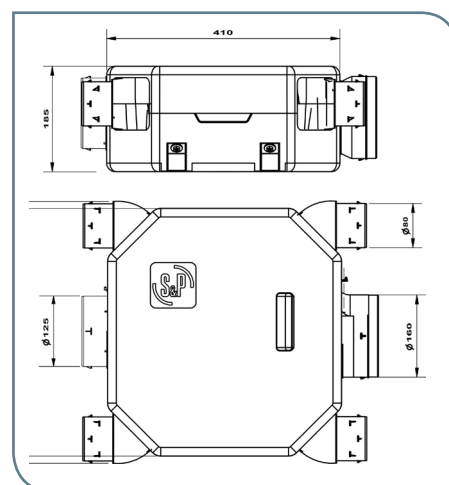

#### ✓ DESCRIPTION

Piquage sanitaire Ø 125 mm

Piquage cuisine Ø 125 mm

Piquage de rejet Ø 160 mm

Orientation piquages sanitaires

Platine de fixation

Trappe électrique

#### ✓ CARACTERISTIQUES GENERALES

Référence	OZEO FLAT 2	KIT OZEO FLAT 2	OZEO FLAT ECOWATT 2	KIT OZEO FLAT ECOWATT 2
Code	604 800	604 811	604 900	604 911
Piquages sanitaires Ø 80 mm	4	4	4	4
Piquage cuisine Ø 125 mm	1	1	1	1
Ø Rejet (mm)	160	160	160	160
Consommation électrique	18,1 W-Th-C	18,1 W-Th-C	6,4 W-Th-C	6,4 W-Th-C
Poids (kg)				
Bouche hygro cuisine à piles	-	BEHC.P 10/45/135	-	BEHC.P 10/45/135
Bouche hygro sanitaire	-	BEHS 10/40	-	BEHS 10/40
Bouche hygro WC à piles + détection de présence	-	BEHW.DP 5/30	-	BEHW.DP 5/30

#### ✓ DIMENSIONS (MM)