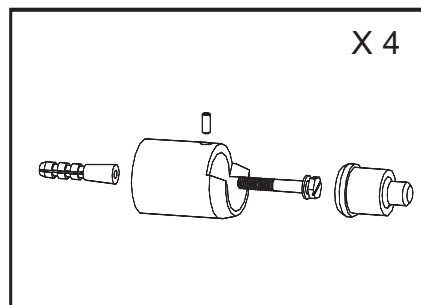

# NOTICE DE POSE

L	A	B	C
500	70-85	97-112	432
600	70-85	97-112	532
800	70-85	97-112	732

Attention: Purgeur à jet orientable, serrez modérément le purgeur sur le radiateur pour faire étanchéité à l'aide du joint torique.