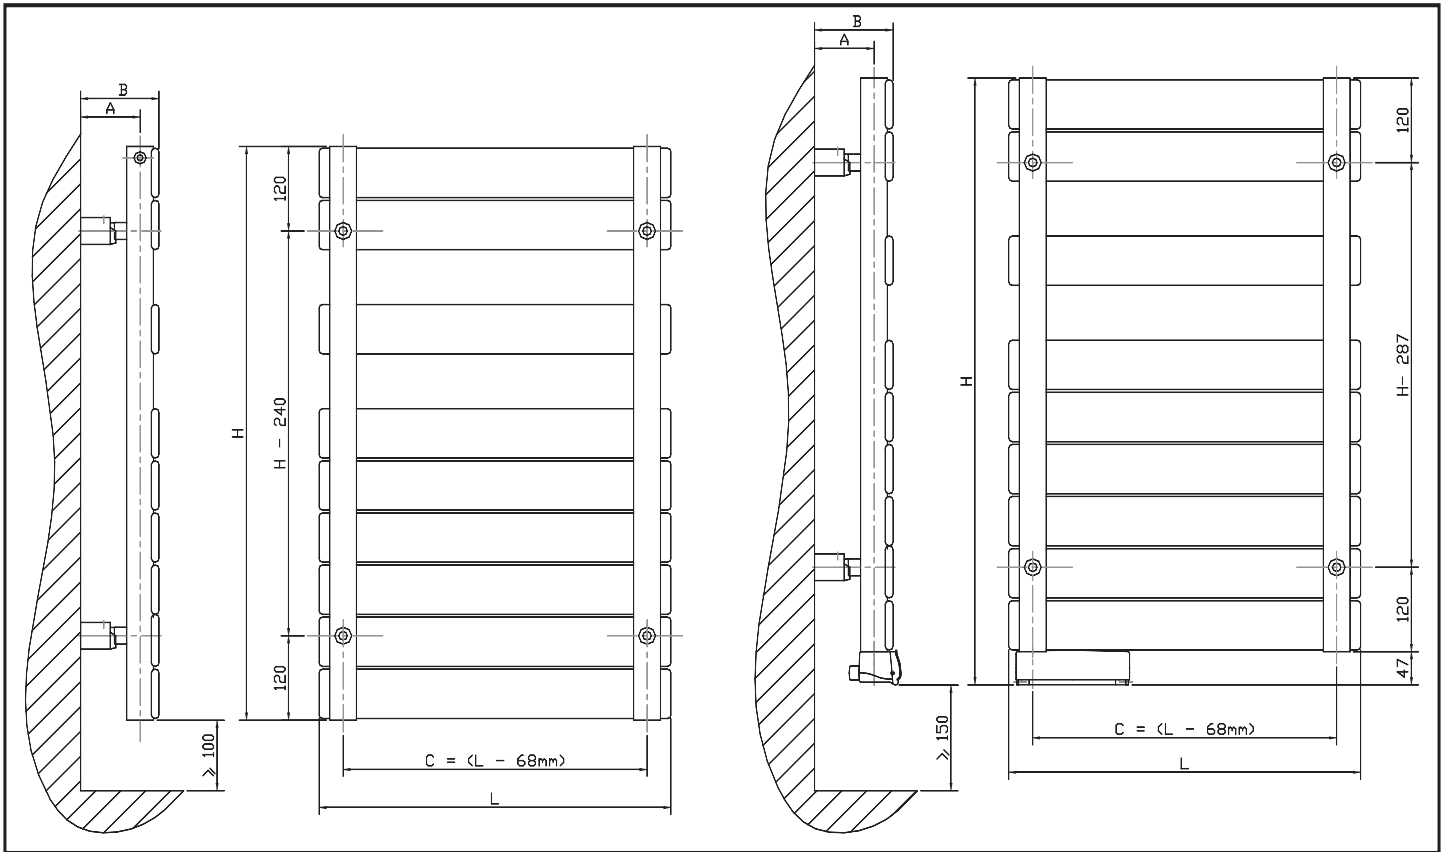

# NOTICE DE POSE

L	A	B	C
500	70-85	97-112	432
600	70-85	97-112	532
800	70-85	97-112	732

Attention: Purgeur à jet orientable, serrez modérément le purgeur sur le radiateur pour faire étanchéité à l'aide du joint torique.