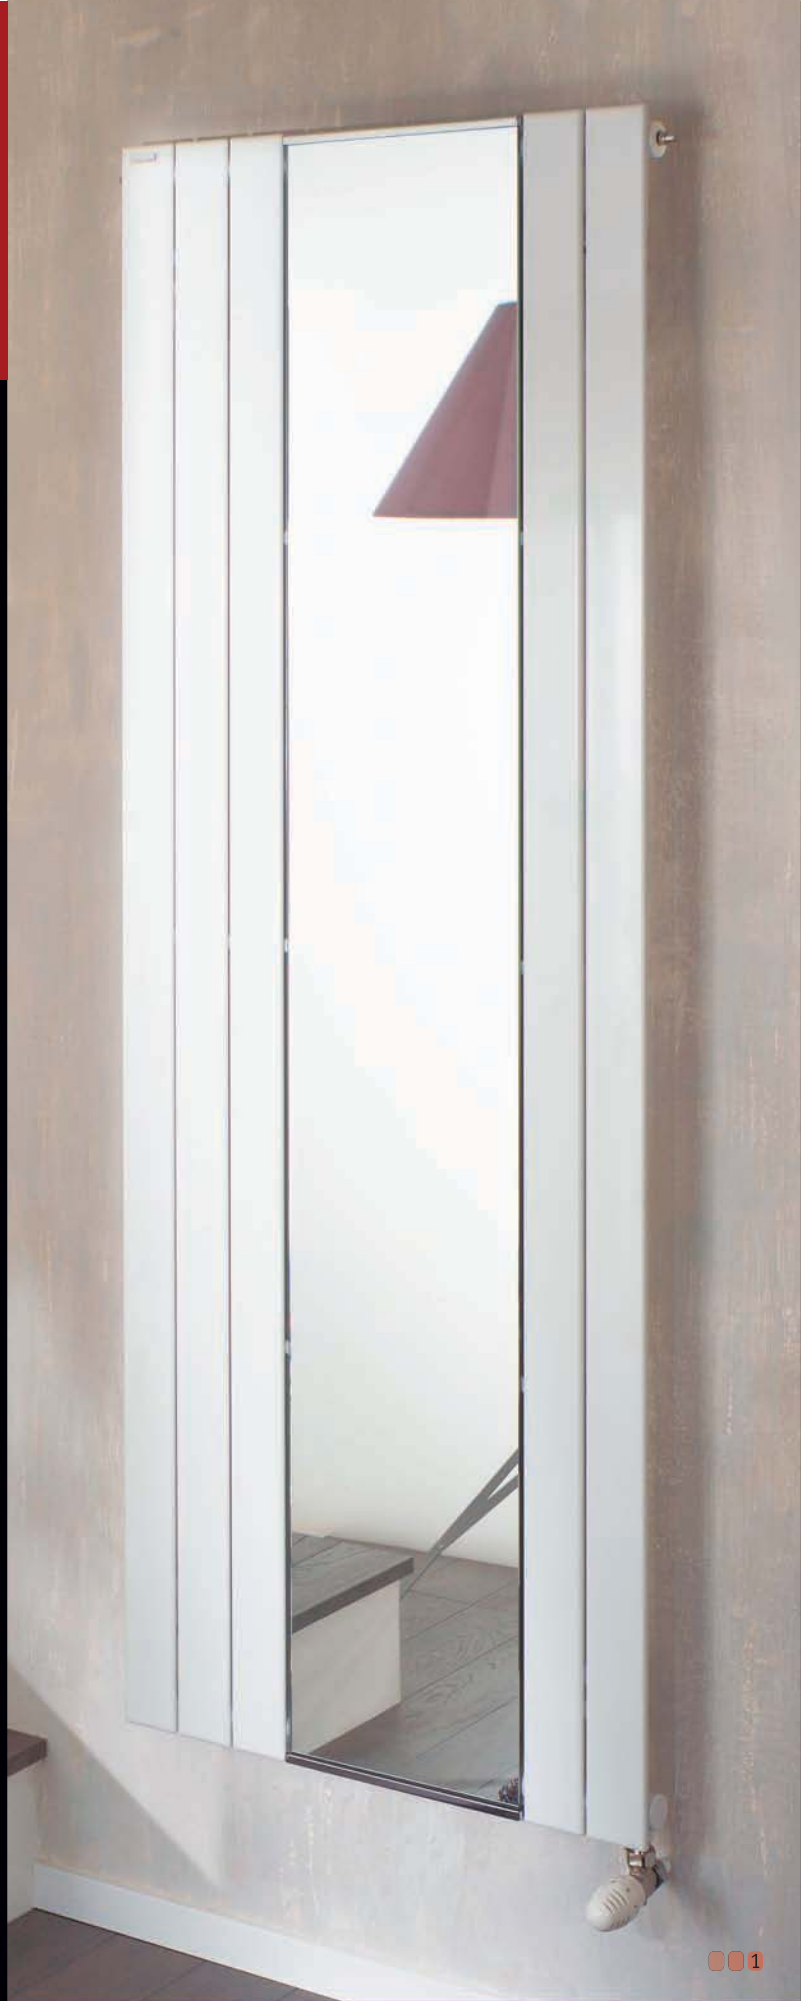

# Fassane

## • CHAUFFAGE CENTRAL

- Existe en **configurations verticale ou horizontale** suivant les aménagements intérieurs.
- **Extra-plat** pour une intégration discrète et élégante, que ce soit en logement ou en tertiaire.
- **Solution « gain de place »** avec les modèles verticaux proposés en faible largeur.
- **S'adapte aux petits ou grands volumes** à chauffer : dimensions possibles de 7 cm jusqu'à 6 mètres, réalisations coudées ou cintrées...
- Disponible en **simple et double épaisseur** pour plus de compacité et de puissance.
- **NOUVEAU - Existe en finition Technoline** (hors modèles à ailettes) (cf. p. 2).

002

003

001

- 001 **Fassane Miroir (MX)**, chauffage central. Teinte Pure White (0603). Equipé d'un grand miroir (dim. 1m80 x 30 cm). Existe aussi en double épaisseur pour une puissance accrue.
- 002 **Fassane Horizontal Double (VXD)**, chauffage central. Teinte Orange Quartz (0528).
- 003 **Patères**, livrées par paire. Toutes les teintes du nuancier au choix. Nombreux autres accessoires proposés.

Radiateurs de  
Chauffage Central

4

4 Fassane vertical double (HXD), chauffage central. Teinte Beige Quartz (0523).  
Modèle double épaisseur pour une puissance optimisée. Existe jusqu'à 6 mètres  
de hauteur !