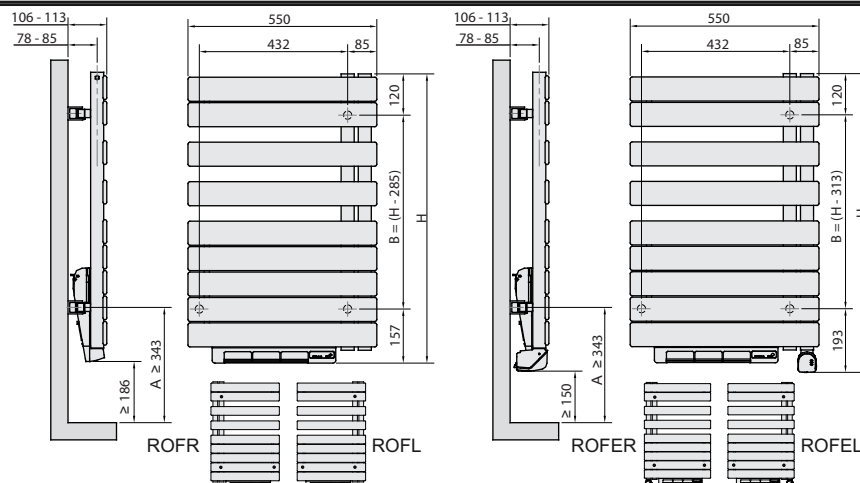

# Z22630-01

- DE** Montageanleitung
- ES** Instrucciones de montaje
- FR** Instructions de montage
- GB** Assembly Instructions
- IT** Istruzione di montaggio
- NL** Montagehandleiding
- PO** Instrukcja montazu

Original mounting instruction 01/03/10 PVA

**NIHT BEDECKEN**  
**NO CUBRIR**  
**NE PAS COUVRIR**  
**DO NOT COVER**  
**NON COPRIRE**  
**NIET BEDEKKENNIE**  
**NIE PRZYKRYWAC**

	H		H
FL081-055	805	ROFR090-055/F	834
FL118-055	1183	ROFR130-055/F	1212
FL168-055	1676	ROFR180-055/F	1705
FR081-055	805	ROFL090-055/F	834
FR118-055	1183	ROFL130-055/F	1212
FR168-055	1676	ROFL180-055/F	1705
TFL050-055IF	893	ROFER090-055/F	870
TFL075-055IF	1271	ROFER130-055/F	1248
TFL100-055IF	1764	ROFER180-055/F	1741
TFR050-055TF	852	ROFEL090-055/F	870
TFR075-055TF	1230	ROFEL130-055/F	1248
TFR100-055TF	1723	ROFEL180-055/F	1741