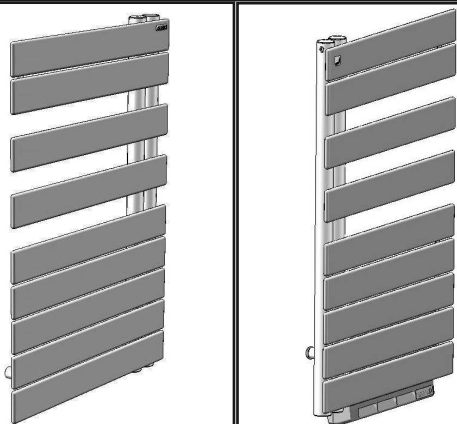

# Z22630-01

- DE** Montageanleitung
- ES** Instrucciones de montaje
- FR** Instructions de montage
- GB** Assembly Instructions
- IT** Istruzione di montaggio
- NL** Montagehandleiding
- PO** Instrukcja montazu

Original mounting instruction 01/03/10 PVA

**NIHT BEDECKEN**  
**NO CUBRIR**  
**NE PAS COUVRIR**  
**DO NOT COVER**  
**NON COPRIRE**  
**NIET BEDEKKENNIE**  
**NIE PRZYKRYWAC**

	H		H
FL081-055	805	ROFR090-055/F	834
FL118-055	1183	ROFR130-055/F	1212
FL168-055	1676	ROFR180-055/F	1705
FR081-055	805	ROFL090-055/F	834
FR118-055	1183	ROFL130-055/F	1212
FR168-055	1676	ROFL180-055/F	1705
TFL050-055IF	893	ROFER090-055/F	870
TFL075-055IF	1271	ROFER130-055/F	1248
TFL100-055IF	1764	ROFER180-055/F	1741
TFR050-055TF	852	ROFEL090-055/F	870
TFR075-055TF	1230	ROFEL130-055/F	1248
TFR100-055TF	1723	ROFEL180-055/F	1741