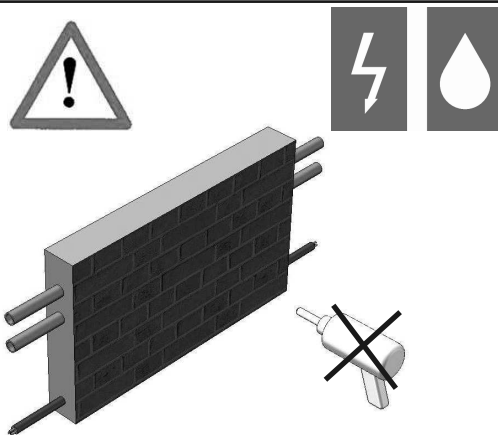

# Z22630-01

- DE** Montageanleitung
- ES** Instrucciones de montaje
- FR** Instructions de montage
- GB** Assembly Instructions
- IT** Istruzione di montaggio
- NL** Montagehandleiding
- PO** Instrukcja montazu

Original mounting instruction 01/03/10 PVA

**NIHT BEDECKEN**  
**NO CUBRIR**  
**NE PAS COUVRIR**  
**DO NOT COVER**  
**NON COPRIRE**  
**NIET BEDEKKENNIE**  
**NIE PRZYKRYWAC**

	H		H
FL081-055	805	ROFR090-055/F	834
FL118-055	1183	ROFR130-055/F	1212
FL168-055	1676	ROFR180-055/F	1705
FR081-055	805	ROFL090-055/F	834
FR118-055	1183	ROFL130-055/F	1212
FR168-055	1676	ROFL180-055/F	1705
TFL050-055IF	893	ROFER090-055/F	870
TFL075-055IF	1271	ROFER130-055/F	1248
TFL100-055IF	1764	ROFER180-055/F	1741
TFR050-055TF	852	ROFEL090-055/F	870
TFR075-055TF	1230	ROFEL130-055/F	1248
TFR100-055TF	1723	ROFEL180-055/F	1741