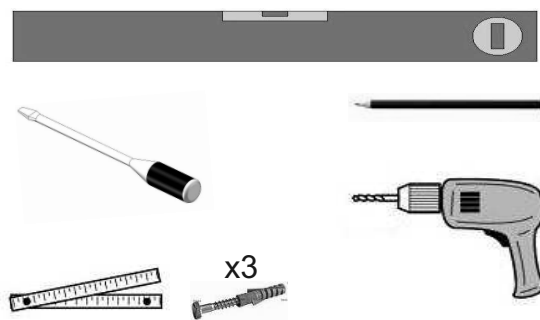

# Z22630-01

- DE** Montageanleitung
- ES** Instrucciones de montaje
- FR** Instructions de montage
- GB** Assembly Instructions
- IT** Istruzione di montaggio
- NL** Montagehandleiding
- PO** Instrukcja montazu

Original mounting instruction 01/03/10 PVA

**NIHT BEDECKEN**  
**NO CUBRIR**  
**NE PAS COUVRIR**  
**DO NOT COVER**  
**NON COPRIRE**  
**NIET BEDEKKENNIE**  
**NIE PRZYKRYWAC**

	H		H
FL081-055	805	ROFR090-055/F	834
FL118-055	1183	ROFR130-055/F	1212
FL168-055	1676	ROFR180-055/F	1705
FR081-055	805	ROFL090-055/F	834
FR118-055	1183	ROFL130-055/F	1212
FR168-055	1676	ROFL180-055/F	1705
TFL050-055IF	893	ROFER090-055/F	870
TFL075-055IF	1271	ROFER130-055/F	1248
TFL100-055IF	1764	ROFER180-055/F	1741
TFR050-055TF	852	ROFEL090-055/F	870
TFR075-055TF	1230	ROFEL130-055/F	1248
TFR100-055TF	1723	ROFEL180-055/F	1741