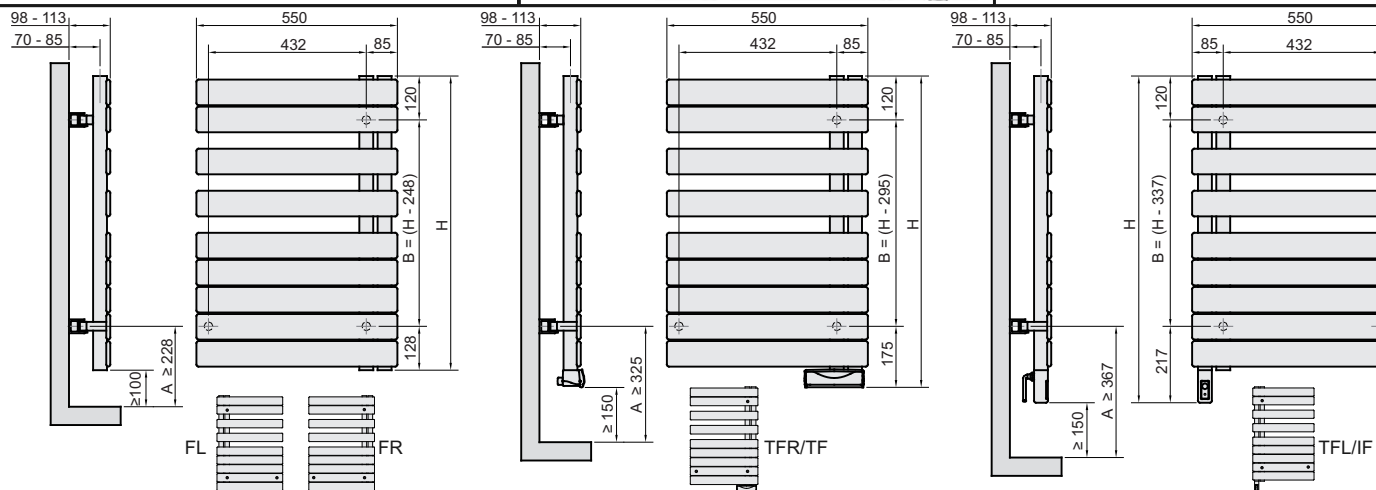

# Z22630-01

- DE** Montageanleitung
- ES** Instrucciones de montaje
- FR** Instructions de montage
- GB** Assembly Instructions
- IT** Istruzione di montaggio
- NL** Montagehandleiding
- PO** Instrukcja montazu

Original mounting instruction 01/03/10 PVA

**NIHT BEDECKEN**  
**NO CUBRIR**  
**NE PAS COUVRIR**  
**DO NOT COVER**  
**NON COPRIRE**  
**NIET BEDEKKENNIE**  
**NIE PRZYKRYWAC**

	H		H
FL081-055	805	ROFR090-055/F	834
FL118-055	1183	ROFR130-055/F	1212
FL168-055	1676	ROFR180-055/F	1705
FR081-055	805	ROFL090-055/F	834
FR118-055	1183	ROFL130-055/F	1212
FR168-055	1676	ROFL180-055/F	1705
TFL050-055IF	893	ROFER090-055/F	870
TFL075-055IF	1271	ROFER130-055/F	1248
TFL100-055IF	1764	ROFER180-055/F	1741
TFR050-055TF	852	ROFEL090-055/F	870
TFR075-055TF	1230	ROFEL130-055/F	1248
TFR100-055TF	1723	ROFEL180-055/F	1741