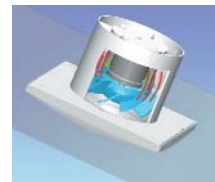

### Caractéristiques générales

- Façade ABS
- Corps et hélice en polypropylène
- Moteur 230V-50 Hz réglable
- Protection thermique
- Température d'air maxi de l'air ambiant : 40°C

Extra-plat

Moteur sur silentbloc