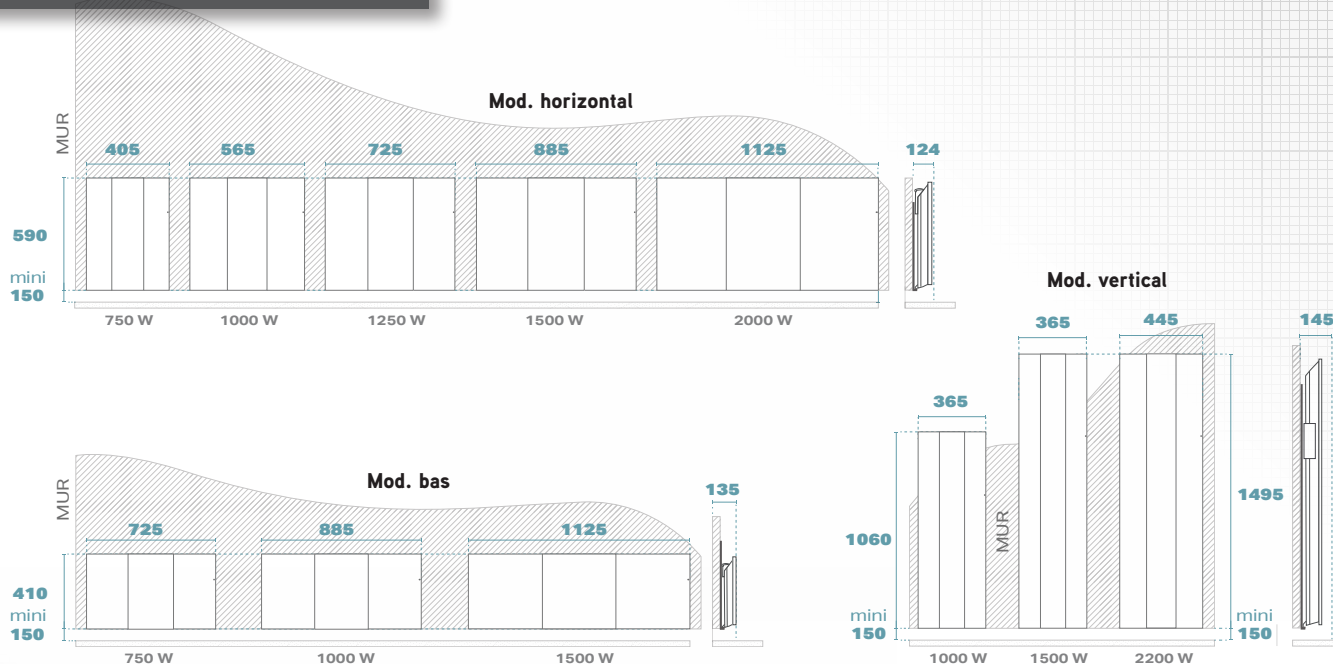

PILOTABLE À DISTANCE

TOUCHE "SMART ECOcontrol"

TOUCHE "MANUEL"

DÉTECTION DE FENÊTRE OUVERTE

DÉTECTION ABSENCE

INDICATEUR COMPORTEMENTAL

VERROUILLAGE PAR CODE PIN

- **3 géométries** : horizontal - vertical - bas.
- **2 coloris** : blanc brillant - gris anthracite (Peinture époxy polyester polymérisé).
- Carrosserie tout acier.
- Détection automatique d'ouverture prolongée de fenêtre.
- Détection de présence / absence

## Encombrement (en mm)

## Dimensions & références

	PUISSANCES (W)	DIMENSIONS L X H X P* (CM)	POIDS (KG)	BLANC	ANTHRACITE
				CODE	CODE
<b>Horizontal</b>					
	750	40,5 x 59,0 x 12,4	11,7	A693482	A693512
	1000	56,5 x 59,0 x 12,4	13,3	A693483	A693513
	1250	72,5 x 59,0 x 12,4	16,8	A693484	A693514
	1500	88,5 x 59,0 x 12,4	20,5	A693485	A693515
	2000	112,5 x 59,0 x 12,4	26,0	A693487	A693517
<b>Vertical</b>					
	1000	36,5 x 106,0 x 14,5	19,5	A693493	A693523
	1500	36,5 x 149,5 x 14,5	24,0	A693495	A693525
	2000	44,5 x 149,5 x 14,5	28,5	A693497	A693527
<b>Bas</b>					
	750	72,5 x 41,0 x 13,5	10,0	A693502	A693532
	1000	88,5 x 41,0 x 13,5	11,7	A693503	A693533
	1500	112,5 x 41,0 x 13,5	16,7	A693505	A693535
Kit pieds pour appareils en fonte				A692090	-