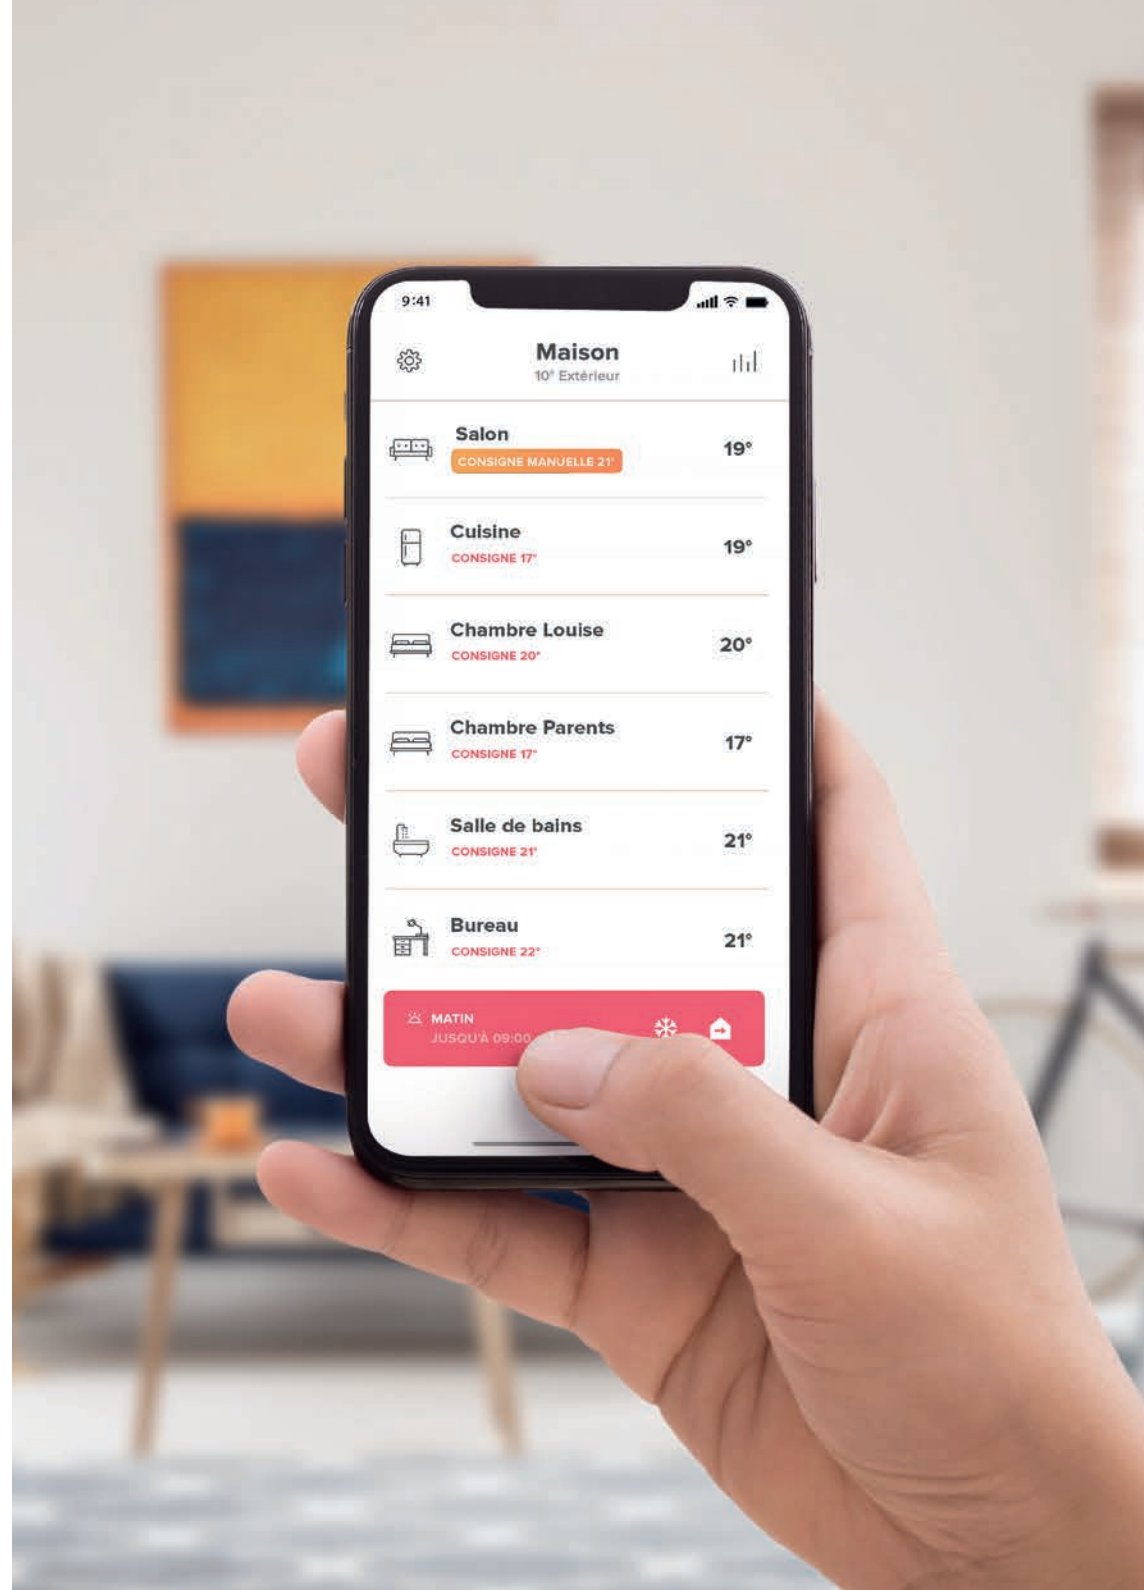

* La fonctionnalité est disponible avec les radiateurs compatibles, le module Muller Intuitiv with NETATMO, un accès internet et l'appli Muller Intuitiv with NETATMO

ADAPTATION AUX IMPRÉVUS*

Une fenêtre ouverte, une pièce inoccupée, des amis qui débarquent à l'improviste, un radiateur doté de l'intelligence embarquée Muller Intuitiv fait part de ces imprévus et l'utilisateur peut ajuster le confort souhaité depuis son smartphone.

PILOTAGE A DISTANCE*

Où que l'on soit, il est possible de contrôler la température de son logement depuis l'application mobile Muller Intuitiv with Netatmo.

SUIVI DÉTAILLÉ DE CONSOMMATION*

L'application Muller Intuitiv with Netatmo permet de visualiser les consommations de chacune des pièces de son logement, mensuellement, mais aussi toutes les semaines et même tous les jours.

* La fonctionnalité est disponible avec les radiateurs compatibles, le module Muller Intuitiv with NETATMO, un accès internet et l'appli Muller Intuitiv with NETATMO

COMPATIBILITÉ AVEC D'AUTRES ÉQUIPEMENTS CONNECTÉS*