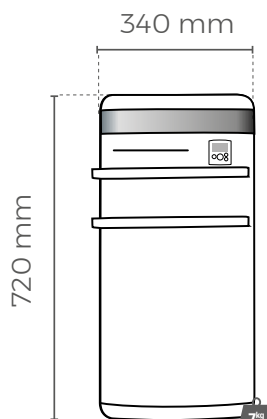

RÉFÉRENCES & FILAIRES

PUISSANCE CHAUFFAGE : 600 W
PUISSANCE SOUFFLERIE : 800 W

Coefficient
d'aptitude
0,14

Epaisseur*: 100 mm

BLANC BRILLANT 00L1065FDAJ
GRIS ACIER 00L1065FDEJ

Votre revendeur :

Noirot
LE CONFORT THERMIQUE **ECO**RESPONSABLE