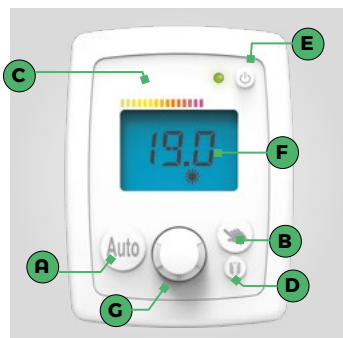

CC bain D

Radiateur sèche-serviettes

BOÎTIER DE COMMANDES

- A** Touche «Mode Auto»
- B** Touche «manuel»
- C** Indicateur comportemental
- D** Détection de fenêtre ouverte
- E** Bouton «Marche/Arrêt»
- F** Ecran digital
- G** Réglage de la température et activation du «booster»

RÉFÉRENCES & FILAIRES

PUISSANCE CHAUFFAGE : 600 W
PUISSANCE SOUFFLERIE : 800 W

Coefficient
d'aptitude
0,14

Epaisseur*: 100 mm

BLANC BRILLANT 00L1065FDAJ
GRIS ACIER 00L1065FDEJ

Votre revendeur :

Noirot
LE CONFORT THERMIQUE **ECO**RESPONSABLE