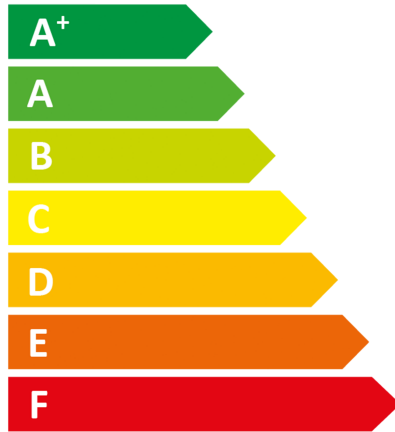

**ENERG**  
енергия · ενεργεια

Y IJA  
IE IA

**ATLANTIC**

**821173 (325216)**

**XXS**

**B**

**15 dB**

**542**