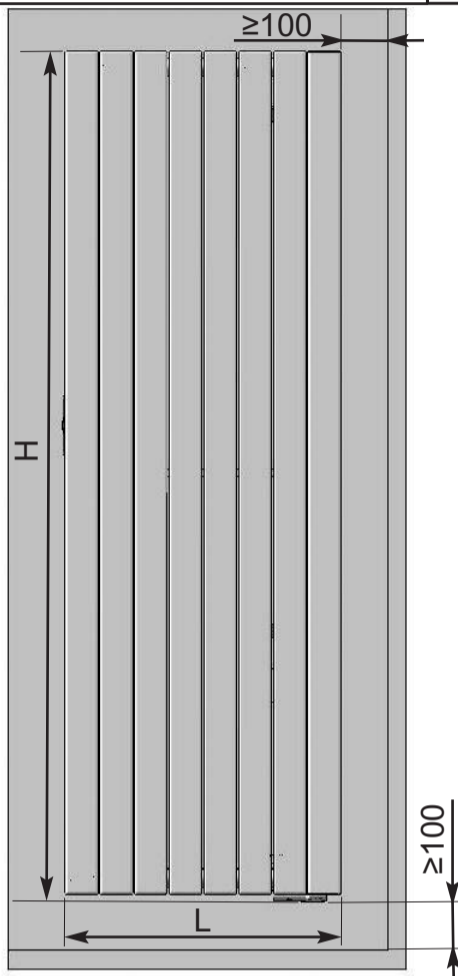

Z22330-02

NICHT BEDECKEN
NO CUBRIR
NE PAS COUVRIR
DO NOT COVER
NON COPRIRE
NIET BEDEKKENNIE
NIE PRZYKRYWAC

- (DE)** Montageanleitung
- (ES)** Instrucciones de montaje
- (FR)** Instructions de montage
- (GB)** Assembly Instructions
- (IT)** Istruzione di montaggio
- (NL)** Montagehandleiding
- (PO)** Instrukcja montazu

Original mounting instruction 10/11/11 PVA

P(W)	L	H	A	B
750 W	368	1517	1450	700
750 W	294	2017	1950	1200
1000 W	442	1817	1750	1000
1000 W	368	2017	1950	1200
1000 W	294	2217	2150	1400
1250 W	516	2017	1950	1200
1250 W	442	2217	2150	1400
1500 W	590	1817	1750	1000
1500 W	590	2017	1950	1200
1500 W	516	2217	2150	1400
2000 W	738	2017	1950	1200
2000 W	664	2217	2150	1400
1000 W	738	1817	1750	1000