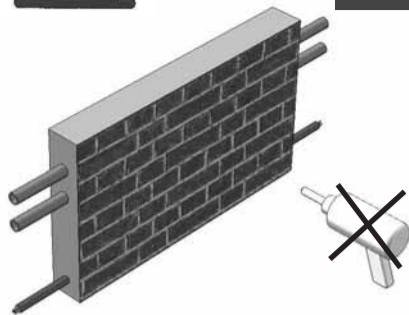

Z22330-02

NICHT BEDECKEN
NO CUBRIR
NE PAS COUVRIR
DO NOT COVER
NON COPRIRE
NIET BEDEKKENNIE
NIE PRZYKRYWAC

- (DE)** Montageanleitung
- (ES)** Instrucciones de montaje
- (FR)** Instructions de montage
- (GB)** Assembly Instructions
- (IT)** Istruzione di montaggio
- (NL)** Montagehandleiding
- (PO)** Instrukcja montazu

Original mounting instruction 10/11/11 PVA

P(W)	L	H	A	B
750 W	368	1517	1450	700
750 W	294	2017	1950	1200
1000 W	442	1817	1750	1000
1000 W	368	2017	1950	1200
1000 W	294	2217	2150	1400
1250 W	516	2017	1950	1200
1250 W	442	2217	2150	1400
1500 W	590	1817	1750	1000
1500 W	590	2017	1950	1200
1500 W	516	2217	2150	1400
2000 W	738	2017	1950	1200
2000 W	664	2217	2150	1400
1000 W	738	1817	1750	1000