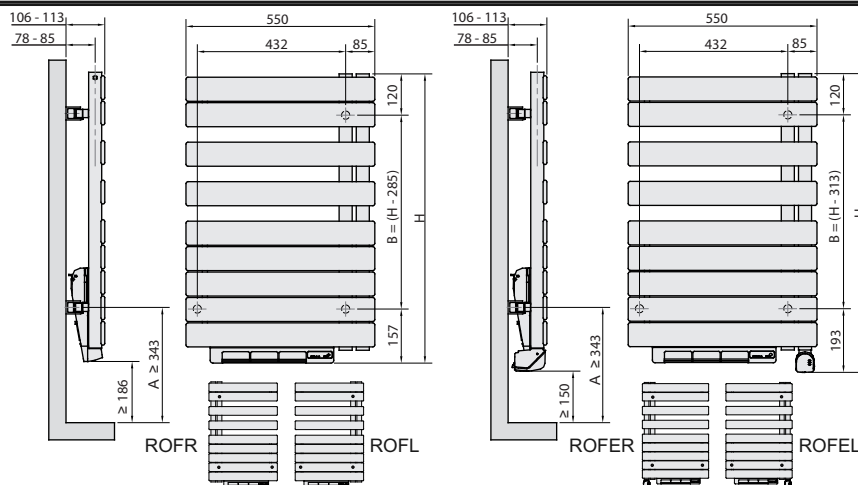

Z22630-01

- DE** Montageanleitung
- ES** Instrucciones de montaje
- FR** Instructions de montage
- GB** Assembly Instructions
- IT** Istruzione di montaggio
- NL** Montagehandleiding
- PO** Instrukcja montazu

Original mounting instruction 01/03/10 PVA

*NIHT BEDECKEN
NO CUBRIR
NE PAS COUVRIR
DO NOT COVER
NON COPRIRE
NIET BEDEKKENNIE
NIE PRZYKRYWAC*

x3

| | H | H | |
|--------------|------|----------------|------|
| FL081-055 | 805 | ROFR090-055/F | 834 |
| FL118-055 | 1183 | ROFR130-055/F | 1212 |
| FL168-055 | 1676 | ROFR180-055/F | 1705 |
| FR081-055 | 805 | ROFL090-055/F | 834 |
| FR118-055 | 1183 | ROFL130-055/F | 1212 |
| FR168-055 | 1676 | ROFL180-055/F | 1705 |
| TFL050-055IF | 893 | ROFER090-055/F | 870 |
| TFL075-055IF | 1271 | ROFER130-055/F | 1248 |
| TFL100-055IF | 1764 | ROFER180-055/F | 1741 |
| TFR050-055TF | 852 | ROFEL090-055/F | 870 |
| TFR075-055TF | 1230 | ROFEL130-055/F | 1248 |
| TFR100-055TF | 1723 | ROFEL180-055/F | 1741 |