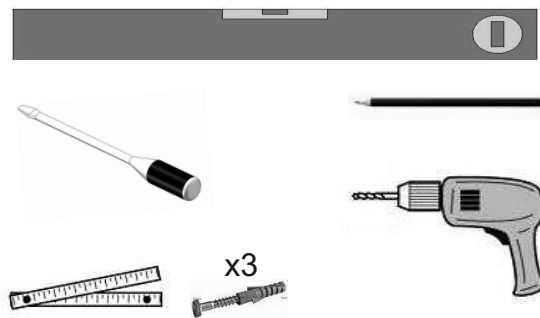

Z22630-01

- DE** Montageanleitung
- ES** Instrucciones de montaje
- FR** Instructions de montage
- GB** Assembly Instructions
- IT** Istruzione di montaggio
- NL** Montagehandleiding
- PO** Instrukcja montazu

Original mounting instruction 01/03/10 PVA

*NIHT BEDECKEN
NO CUBRIR
NE PAS COUVRIR
DO NOT COVER
NON COPRIRE
NIET BEDEKKENNIE
NIE PRZYKRYWAC*

x3

| | H | H | |
|--------------|------|----------------|------|
| FL081-055 | 805 | ROFR090-055/F | 834 |
| FL118-055 | 1183 | ROFR130-055/F | 1212 |
| FL168-055 | 1676 | ROFR180-055/F | 1705 |
| FR081-055 | 805 | ROFL090-055/F | 834 |
| FR118-055 | 1183 | ROFL130-055/F | 1212 |
| FR168-055 | 1676 | ROFL180-055/F | 1705 |
| TFL050-055IF | 893 | ROFER090-055/F | 870 |
| TFL075-055IF | 1271 | ROFER130-055/F | 1248 |
| TFL100-055IF | 1764 | ROFER180-055/F | 1741 |
| TFR050-055TF | 852 | ROFEL090-055/F | 870 |
| TFR075-055TF | 1230 | ROFEL130-055/F | 1248 |
| TFR100-055TF | 1723 | ROFEL180-055/F | 1741 |