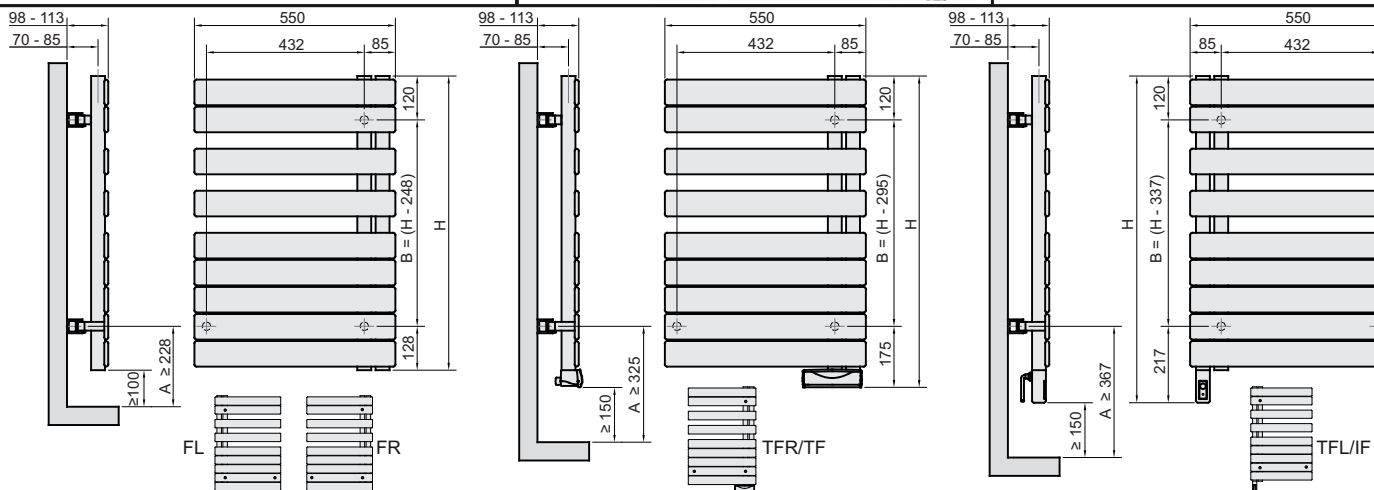

Z22630-01

- DE** Montageanleitung
- ES** Instrucciones de montaje
- FR** Instructions de montage
- GB** Assembly Instructions
- IT** Istruzione di montaggio
- NL** Montagehandleiding
- PO** Instrukcja montazu

Original mounting instruction 01/03/10 PVA

*NIHT BEDECKEN
NO CUBRIR
NE PAS COUVRIR
DO NOT COVER
NON COPRIRE
NIET BEDEKKENNIE
NIE PRZYKRYWAC*

x3

| | H | H | |
|--------------|------|----------------|------|
| FL081-055 | 805 | ROFR090-055/F | 834 |
| FL118-055 | 1183 | ROFR130-055/F | 1212 |
| FL168-055 | 1676 | ROFR180-055/F | 1705 |
| FR081-055 | 805 | ROFL090-055/F | 834 |
| FR118-055 | 1183 | ROFL130-055/F | 1212 |
| FR168-055 | 1676 | ROFL180-055/F | 1705 |
| TFL050-055IF | 893 | ROFER090-055/F | 870 |
| TFL075-055IF | 1271 | ROFER130-055/F | 1248 |
| TFL100-055IF | 1764 | ROFER180-055/F | 1741 |
| TFR050-055TF | 852 | ROFEL090-055/F | 870 |
| TFR075-055TF | 1230 | ROFEL130-055/F | 1248 |
| TFR100-055TF | 1723 | ROFEL180-055/F | 1741 |