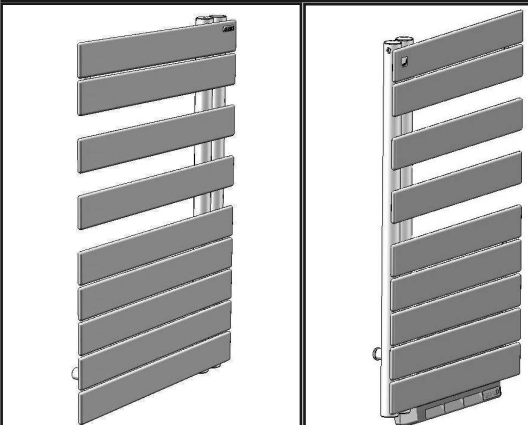

Z22630-01

- DE** Montageanleitung
- ES** Instrucciones de montaje
- FR** Instructions de montage
- GB** Assembly Instructions
- IT** Istruzione di montaggio
- NL** Montagehandleiding
- PO** Instrukcja montazu

Original mounting instruction 01/03/10 PVA

*NIHT BEDECKEN
NO CUBRIR
NE PAS COUVRIR
DO NOT COVER
NON COPRIRE
NIET BEDEKKENNIE
NIE PRZYKRYWAC*

x3

| | H | H | |
|--------------|------|----------------|------|
| FL081-055 | 805 | ROFR090-055/F | 834 |
| FL118-055 | 1183 | ROFR130-055/F | 1212 |
| FL168-055 | 1676 | ROFR180-055/F | 1705 |
| FR081-055 | 805 | ROFL090-055/F | 834 |
| FR118-055 | 1183 | ROFL130-055/F | 1212 |
| FR168-055 | 1676 | ROFL180-055/F | 1705 |
| TFL050-055IF | 893 | ROFER090-055/F | 870 |
| TFL075-055IF | 1271 | ROFER130-055/F | 1248 |
| TFL100-055IF | 1764 | ROFER180-055/F | 1741 |
| TFR050-055TF | 852 | ROFEL090-055/F | 870 |
| TFR075-055TF | 1230 | ROFEL130-055/F | 1248 |
| TFR100-055TF | 1723 | ROFEL180-055/F | 1741 |