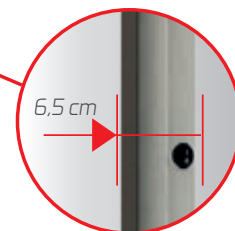

# Caractéristiques Tactilo

Touch control

HCC efficiency Heating Cruise Control

Extra plat 6,5cm

Accumulateur Dual Kherr external Silicium Out

**DUAL-KHERR**