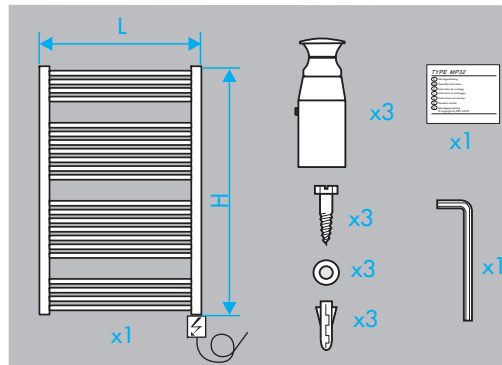

TYPE P32

- (D) Montageanleitung
- (GB) Assembly Instructions
- (F) Instructions de montage
- (I) Istruzione di montaggio
- (E) Instrucciones de montaje
- (H) Szerelési utasítás
- (NL) Montageaanwijzing

© Copyright by PBO 02/11

852 170

H	H ₁
666	478
946	758
1306	1118
1706	1518

L	L ₁	L ₂
400	200	200
500	300	250