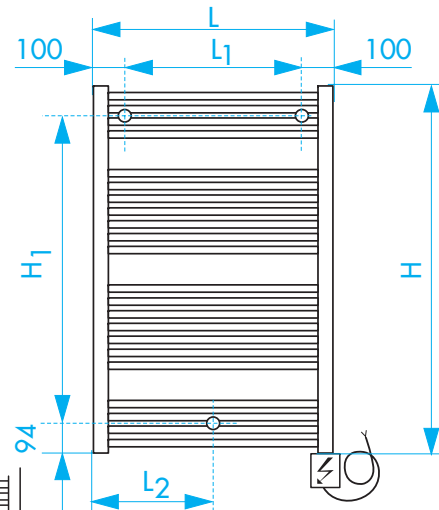

TYPE P32

- (D) Montageanleitung
- (GB) Assembly Instructions
- (F) Instructions de montage
- (I) Istruzione di montaggio
- (E) Instrucciones de montaje
- (H) Szerelési utasítás
- (NL) Montageaanwijzing

© Copyright by PBO 02/11

852 170

H	H ₁
666	478
946	758
1306	1118
1706	1518

L	L ₁	L ₂
400	200	200
500	300	250