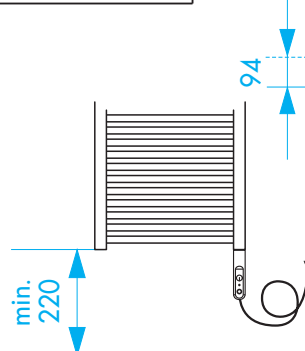

TYPE P32

- (D) Montageanleitung
- (GB) Assembly Instructions
- (F) Instructions de montage
- (I) Istruzione di montaggio
- (E) Instrucciones de montaje
- (H) Szerelési utasítás
- (NL) Montageaanwijzing

© Copyright by PBO 02/11

852 170

H	H ₁
666	478
946	758
1306	1118
1706	1518

L	L ₁	L ₂
400	200	200
500	300	250