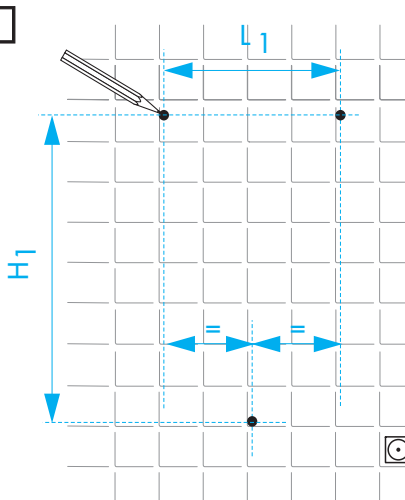

TYPE P32

- (D) Montageanleitung
- (GB) Assembly Instructions
- (F) Instructions de montage
- (I) Istruzione di montaggio
- (E) Instrucciones de montaje
- (H) Szerelési utasítás
- (NL) Montageaanwijzing

© Copyright by PBO 02/11

852 170

H	H ₁
666	478
946	758
1306	1118
1706	1518

L	L ₁	L ₂
400	200	200
500	300	250