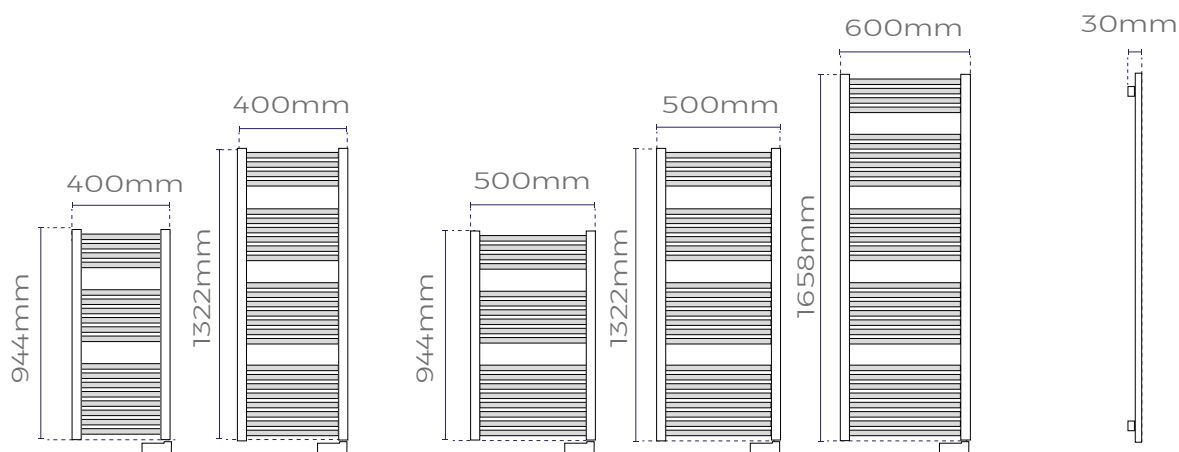

RÉFÉRENCES & FILAIRES

Oléron 2 Etroit

300 W

500 W

Oléron 2

500 W

750 W

1000 W

RÉF : 00K2300TRDR 00K2301TRDR

00K2321TRDR 00K2322TRDR 00K2343TRDR

IP44

IK08

Garantie 2 ans

Votre revendeur :

Noirot
LE CONFORT THERMIQUE ECORESPONSABLE

www.noirot.fr

107, boulevard Ney - 75883 Paris Cedex 18
Tél. : 01 53 06 27 00