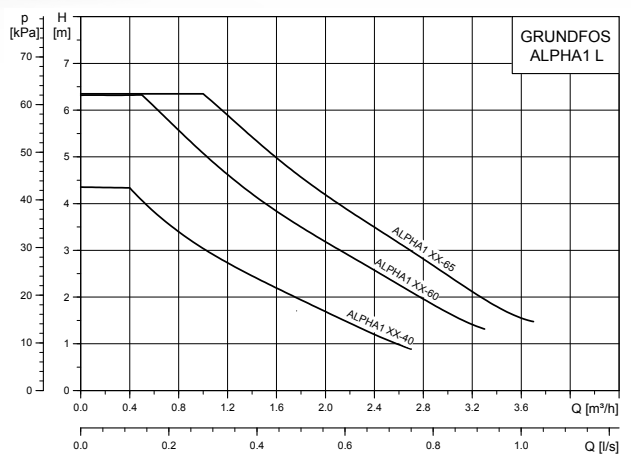

Courbes de performance

Dimensions

DESIGNATION	DIMENSIONS en mm								
	G	L1	L3	L4	B1	B2	H1	H2	H3
ALPHA1 L 15-XX	G 1"	130	88,3	71,6	45,9	46,6	25,1	102,1	127,2
ALPHA1 L 20-XX	G 1" 1/4	130	88,3	71,6	45,9	46,6	25,1	102,1	127,2
ALPHA1 L 25-XX	G 1" 1/2	130	88,3	71,6	45,9	46,6	25,1	102,1	127,2
ALPHA1 L 25-XX	G 1" 1/2	180	88,3	71,6	46,3	46,4	25,3	102,1	127,4
ALPHA1 L 32-XX	G 2"	180	88,3	71,6	46,3	47,7	26,3	102,1	128,4