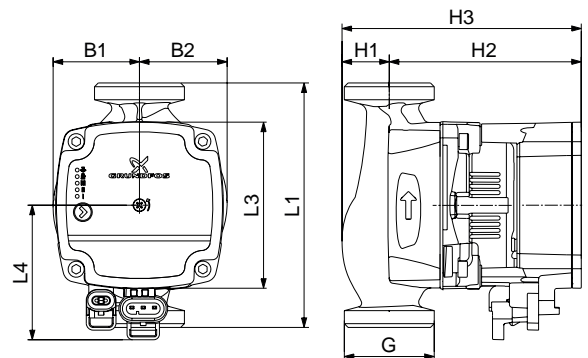

Courbes de performance

Dimensions

DESIGNATION	DIMENSIONS en mm								
	G	L1	L3	L4	B1	B2	H1	H2	H3
ALPHA1 L 15-XX	G 1"	130	88,3	71,6	45,9	46,6	25,1	102,1	127,2
ALPHA1 L 20-XX	G 1" 1/4	130	88,3	71,6	45,9	46,6	25,1	102,1	127,2
ALPHA1 L 25-XX	G 1" 1/2	130	88,3	71,6	45,9	46,6	25,1	102,1	127,2
ALPHA1 L 25-XX	G 1" 1/2	180	88,3	71,6	46,3	46,4	25,3	102,1	127,4
ALPHA1 L 32-XX	G 2"	180	88,3	71,6	46,3	47,7	26,3	102,1	128,4