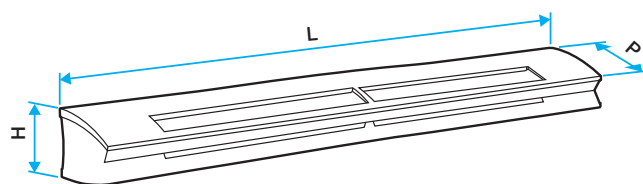

- Orientation du jet d'air vers le haut pour le confort des occupants
- Air plus sain : Introduction de poussières, pollens réduite
- Bonnes performances acoustiques

Versions

	Gamme Hygro	Gamme Fixe
Standard 37 dB	EHL S	EFL S
Socle acoustique 39 dB	EHL L	EFL L

aldes air&people

Encombrement

	EHL S EFL S	EHL L EFL L
L (mm)	418	418
H (mm)	43	45
P (mm)	55	71

Caractéristiques

- Performances Acoustiques : 37 ou 39 dB (selon version)
- Conformité aux réglementations
 - Avis technique 14/07-1193, additif en cours
 - Répond aux exigences de la réglementation thermique pour l'existant dans le cadre d'un système hygroréglable