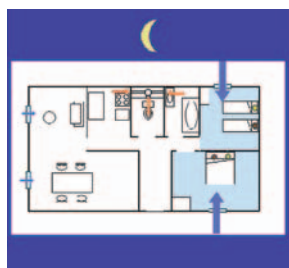

Versions

	Gamme Hygro	Gamme Fixe
Standard 37 dB	EHL S	EFL S
Socle acoustique 39 dB	EHL L	EFL L