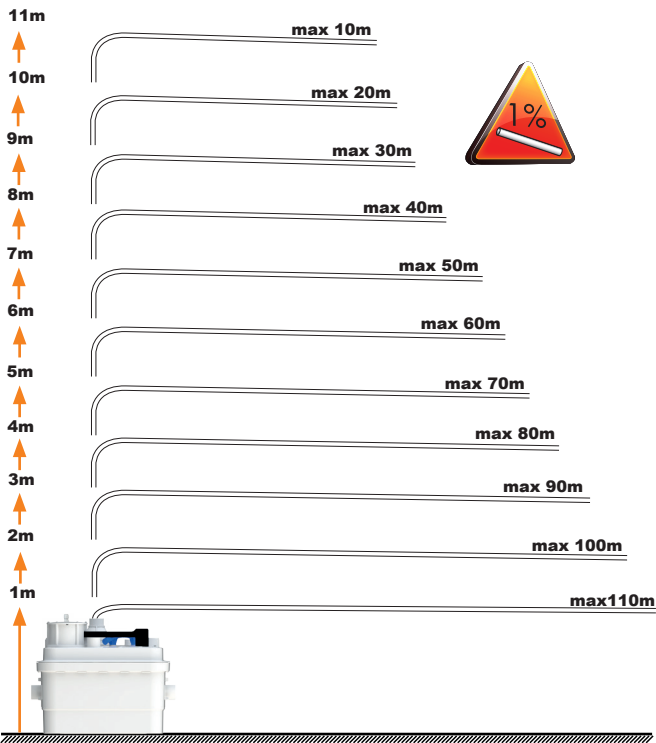

SANICUBIC 1

EN 12050-1

R 350

220-240 V - 50/60 Hz

1500 W - 6A - CLASS 1

IP67 - 16 Kg

Max temperature 70°C (max 5 min)

Tank volume : 32 L

Q (m³/h)