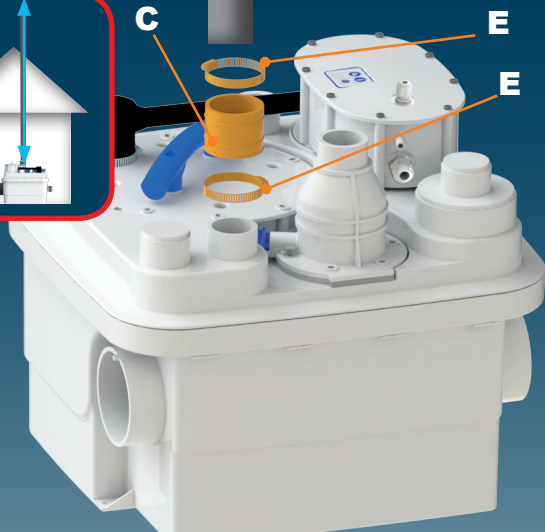

9

Ø 50mm Ext

10

11

Ø 100/110mm Ext

12a

Ø 40/50mm Ext

12b