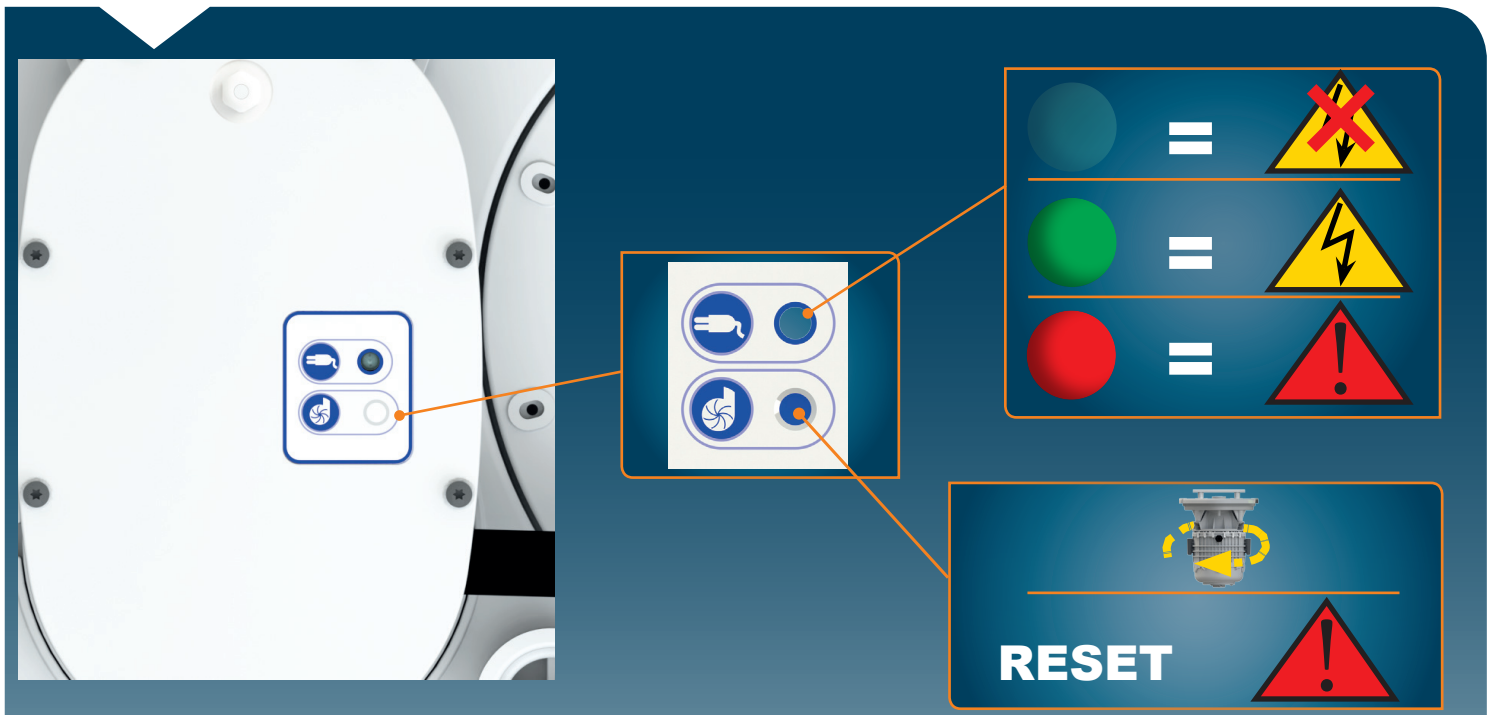

1

2

1

2

SANICUBIC 1

EN 12050-1

R 350

220-240 V - 50/60 Hz