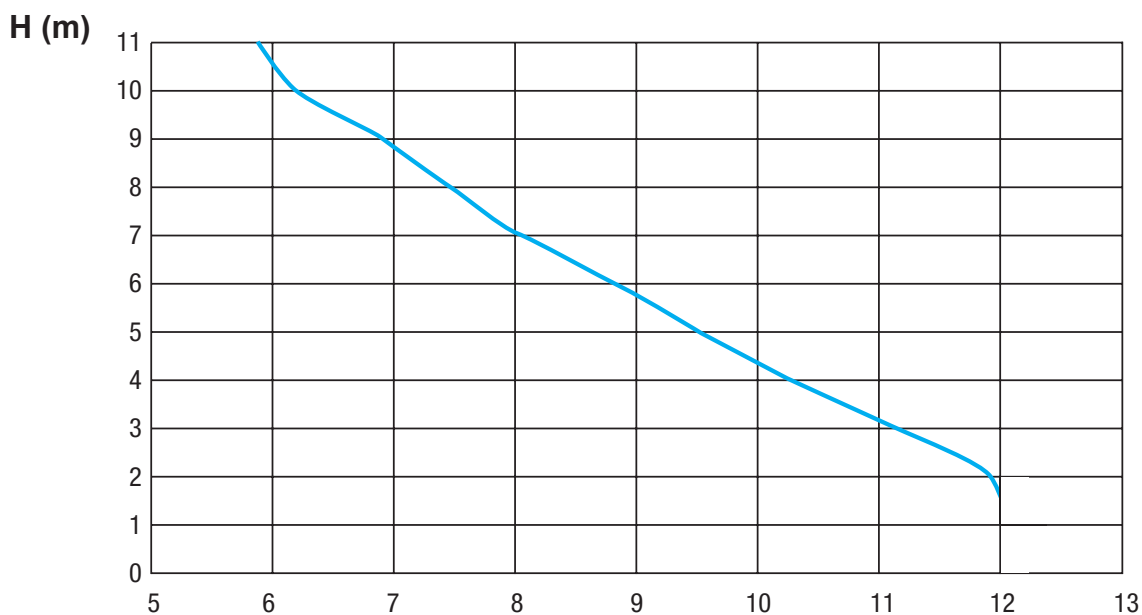

SANICUBIC 1

EN 12050-1

R 350

220-240 V - 50/60 Hz

1500 W - 6A - CLASS 1

IP67 - 16 Kg

Max temperature 70°C (max 5 min)

Tank volume : 32 L