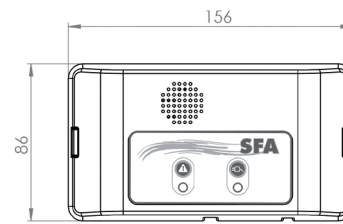

SANICUBIC 1

EN 12050-1

R 350

220-240 V - 50/60 Hz

1500 W - 6A - CLASS 1

IP67 - 16 Kg

Max temperature 70°C (max 5 min)

Tank volume : 32 L

Q (m³/h)