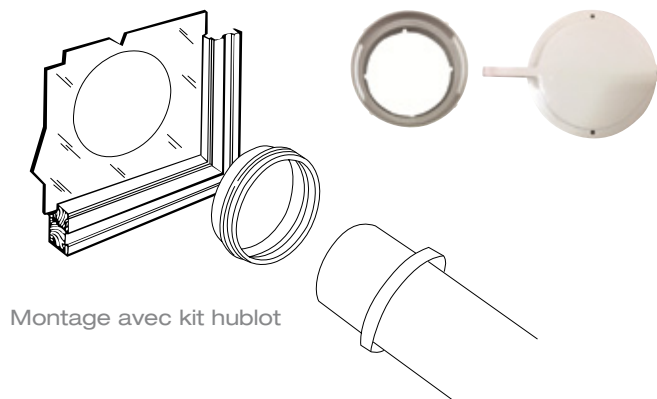

Nouveau

Fluide frigorigène naturel R290

Télécommande

Roulette 360°
Facile à déplacer

Panneau de contrôle avec afficheur LED

MODÈLES	IRO		
	10	13	
Codes	IR010	IR013PLUS	
▼ Puissances frigorifiques / calorifiques			
Puissance nominale (Bthu)	10 000	13 000	10 500
Puissance nominale (kW)	2,72	3,50	2,75
Classe énergétique	A		
Déshumidification (l/24h)	24	28	-
Vitesse du ventilateur	3		
EER/COP (kW/kW)	2,60	2,61	2,50
▼ Débit d'air			
Débit d'air maximum (m³/h)	380	400	
▼ Niveau sonore			
Pression acoustique PV / MV / GV (dB(A))	50 / 52 / 54	51 / 53 / 55	
Puissance sonore (dB(A))	65	65	
▼ Caractéristiques électriques			
Alimentation électrique (V/F/Hz)	230/1/50	230/1/50	
Puissance nominale absorbée (kW)	1,045	1,340	1,100
▼ Caractéristique fluide frigorigène			
Type de fluide	R290	R290	
GWP fluide frigorigène (kg CO ₂ eq.)	3	3	
Quantité de fluide (kg / Tonn CO ₂ eq.)	0,22 / 0,00066	0,23 / 0,00069	
▼ Caractéristiques physiques			
Diamètre du flexible d'évacuation (intérieur/extérieur) (mm)	140-150	140-150	
Longueur du flexible d'évacuation (m)	1,5	1,5	
Poids net (kg)	28	31,5	
Dimensions H x L x P (mm)	770/470/382	770/470/382	
▼ Limites de fonctionnement			
Température mini / maxi mode froid	+16°C / +35°C		
Température mini / maxi mode chaud	+5°C / +27°C		

Puissance en froid (35°C / 24°C) / puissance en chaud (20°C / 12°C)
Données déclarées selon le Règlement de la Commission européenne (UE) n. 206/2012

Rangement câble électrique

Double sortie condensats

Montage avec kit fenêtre

Montage avec kit hublot