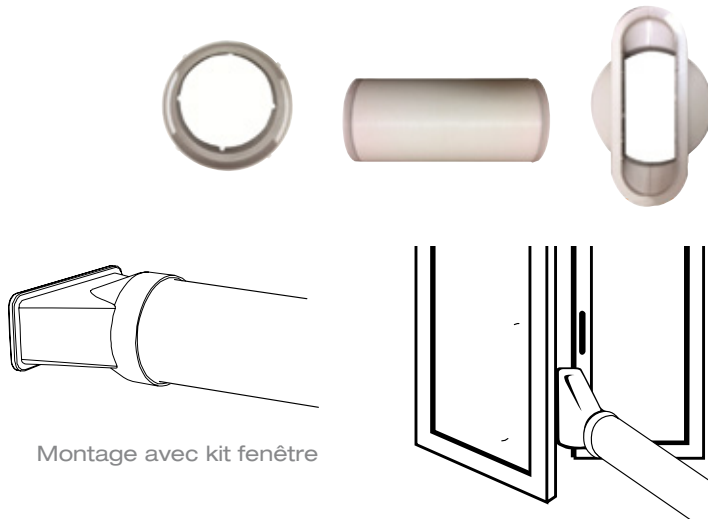

Montage avec kit fenêtre