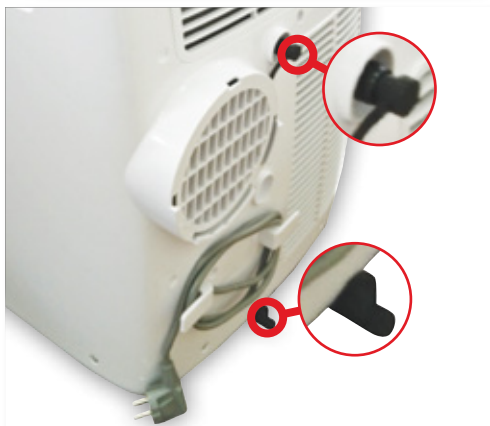

Nouveau

Fluide frigorigène naturel R290

Télécommande

Roulette 360°
Facile à déplacer

Panneau de contrôle avec afficheur LED

MODÈLES	IRO		
	10	13	
Codes	IR010	IR013PLUS	
▼ Puissances frigorifiques / calorifiques			
Puissance nominale (Bthu)	10 000	13 000	10 500
Puissance nominale (kW)	2,72	3,50	2,75
Classe énergétique	A		
Déshumidification (l/24h)	24	28	-
Vitesse du ventilateur	3		
EER/COP (kW/kW)	2,60	2,61	2,50
▼ Débit d'air			
Débit d'air maximum (m³/h)	380	400	
▼ Niveau sonore			
Pression acoustique PV / MV / GV (dB(A))	50 / 52 / 54	51 / 53 / 55	
Puissance sonore (dB(A))	65	65	
▼ Caractéristiques électriques			
Alimentation électrique (V/F/Hz)	230/1/50	230/1/50	
Puissance nominale absorbée (kW)	1,045	1,340	1,100
▼ Caractéristique fluide frigorigène			
Type de fluide	R290	R290	
GWP fluide frigorigène (kg CO ₂ eq.)	3	3	
Quantité de fluide (kg / Tonn CO ₂ eq.)	0,22 / 0,00066	0,23 / 0,00069	
▼ Caractéristiques physiques			
Diamètre du flexible d'évacuation (intérieur/extérieur) (mm)	140-150	140-150	
Longueur du flexible d'évacuation (m)	1,5	1,5	
Poids net (kg)	28	31,5	
Dimensions H x L x P (mm)	770/470/382	770/470/382	
▼ Limites de fonctionnement			
Température mini / maxi mode froid	+16°C / +35°C		
Température mini / maxi mode chaud	+5°C / +27°C		

Puissance en froid (35°C / 24°C) / puissance en chaud (20°C / 12°C)
Données déclarées selon le Règlement de la Commission européenne (UE) n. 206/2012

Rangement câble électrique

Double sortie condensats

Montage avec kit fenêtre